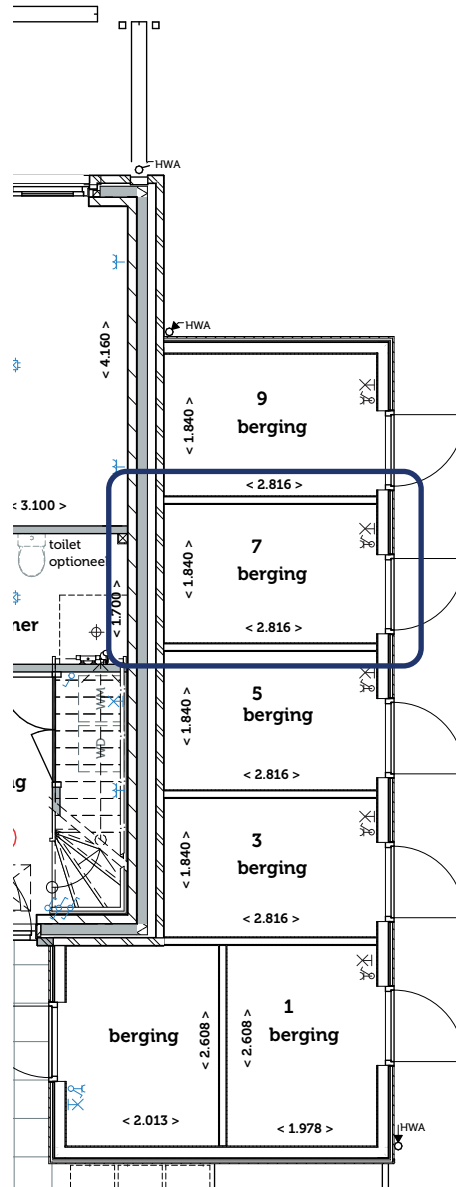

**COMPLEX 64  
LANGEOOG 7**

**EERSTE VERDIEPING**

	Plafond Lichtpunt		Enkele schakelaar		Data onbedrade
	Wand Lichtpunt		dubbel schakelaar		Data bedraad
	Rookmelder		Wisselschakelaar		Perilex t.b.v. Kookplaat
	Wandcontactdoos		Thermostaat		Mechanische ventilatie sensor
	Wandcontactdoos (dubbel)		Deurbel		
	Wandcontactdoos (dubbel)				

**COMPLEX 64  
LANGEOOG 7**

**ZOLDER**

	Plafond Lichtpunt		Enkele schakelaar		Data onbedrade
	Wand Lichtpunt		dubbel schakelaar		Data bedraad
	Rookmelder		Wisselschakelaar		Perilex t.b.v. Kookplaat
	Wandcontactdoos		Thermostaat		Mechanische ventilatie sensor
	Wandcontactdoos (dubbel)		Deurbel		
	Wandcontactdoos (dubbel)				