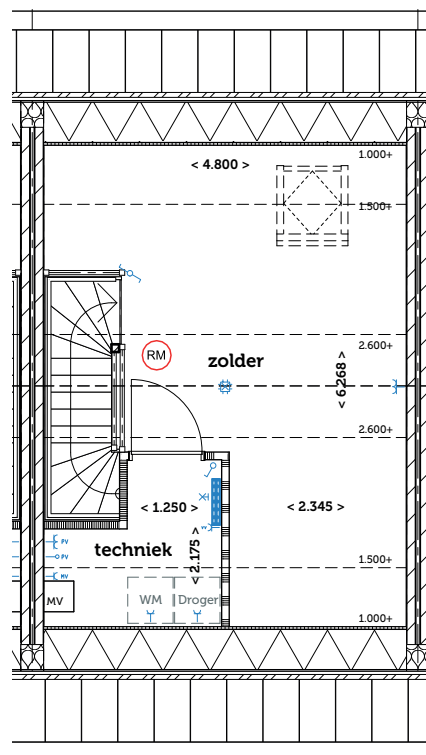

# DOK-Noord

Langeoog 7

**COMPLEX 64  
LANGEOOG 7**

**SITUATIE**

Aan de tekst en plattegronden kunt u geen rechten ontleen.  
Wijzigingen voorbehouden.

**COMPLEX 64  
LANGEOOG 7**

**BEGANE GROND**

- |   |                          |   |                   |   |                               |
|---|--------------------------|---|-------------------|---|-------------------------------|
|  | Plafond Lichtpunt        |  | Enkele schakelaar |  | Data onbedrade                |
|  | Wand Lichtpunt           |  | dubbel schakelaar |  | Data bedraade                 |
|  | Rookmelder               |  | Wisselschakelaar  |  | Perilex t.b.v. Kookplaat      |
|  | Wandcontactdoos          |  | Thermostaat       |  | Mechanische ventilatie sensor |
|  | Wandcontactdoos (dubbel) |  | Deurbel           |   |                               |
|  | Wandcontactdoos (dubbel) |   |                   |   |                               |

**COMPLEX 64  
LANGEOOG 7**

**EERSTE VERDIEPING**

	Plafond Lichtpunt		Enkele schakelaar		Data onbedrade
	Wand Lichtpunt		dubbel schakelaar		Data bedraad
	Rookmelder		Wisselschakelaar		Perilex t.b.v. Kookplaat
	Wandcontactdoos		Thermostaat		Mechanische ventilatie sensor
	Wandcontactdoos (dubbel)		Deurbel		
	Wandcontactdoos (dubbel)				