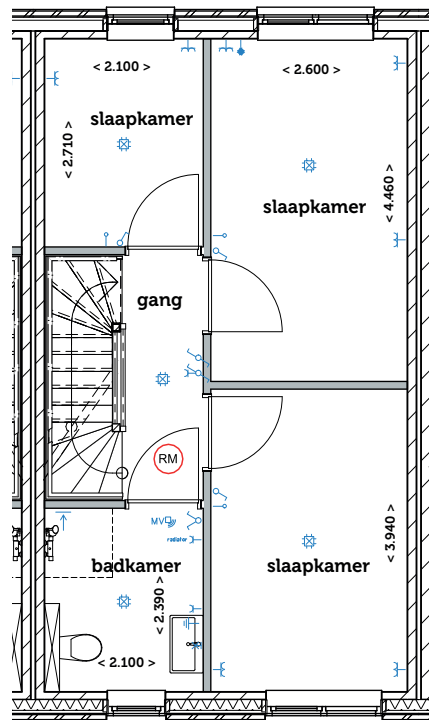

# DOK-Noord

Langeoog 7

**COMPLEX 64  
LANGEOOG 7**

**SITUATIE**

Aan de tekst en plattegronden kunt u geen rechten ontleen.  
Wijzigingen voorbehouden.

**COMPLEX 64  
LANGEOOG 7**

**BEGANE GROND**

- |   |                          |   |                   |   |                               |
|---|--------------------------|---|-------------------|---|-------------------------------|
|  | Plafond Lichtpunt        |  | Enkele schakelaar |  | Data onbedrade                |
|  | Wand Lichtpunt           |  | dubbel schakelaar |  | Data bedraade                 |
|  | Rookmelder               |  | Wisselschakelaar  |  | Perilex t.b.v. Kookplaat      |
|  | Wandcontactdoos          |  | Thermostaat       |  | Mechanische ventilatie sensor |
|  | Wandcontactdoos (dubbel) |  | Deurbel           |   |                               |
|  | Wandcontactdoos (dubbel) |   |                   |   |                               |

**COMPLEX 64  
LANGEOOG 7**

**EERSTE VERDIEPING**

	Plafond Lichtpunt		Enkele schakelaar		Data onbedrade
	Wand Lichtpunt		dubbel schakelaar		Data bedraad
	Rookmelder		Wisselschakelaar		Perilex t.b.v. Kookplaat
	Wandcontactdoos		Thermostaat		Mechanische ventilatie sensor
	Wandcontactdoos (dubbel)		Deurbel		
	Wandcontactdoos (dubbel)				