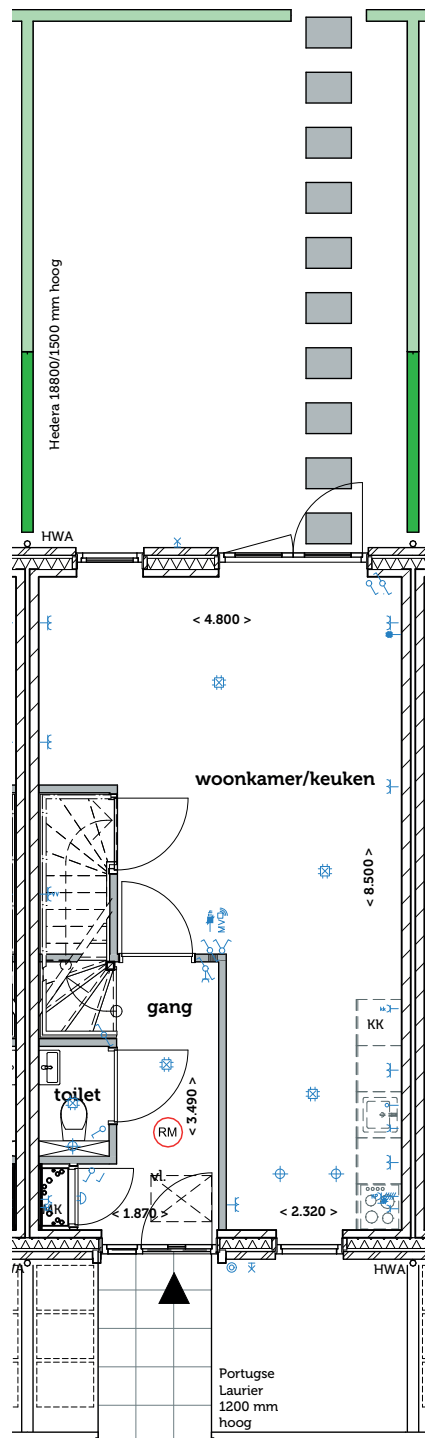

# DOK-Noord

Langeoog 7

**COMPLEX 64  
LANGEOOG 7**

**SITUATIE**

Aan de tekst en plattegronden kunt u geen rechten ontleen.  
Wijzigingen voorbehouden.

**COMPLEX 64  
LANGEOOG 7**

**BEGANE GROND**

- |   |                          |   |                   |   |                               |
|---|--------------------------|---|-------------------|---|-------------------------------|
|  | Plafond Lichtpunt        |  | Enkele schakelaar |  | Data onbedrade                |
|  | Wand Lichtpunt           |  | dubbel schakelaar |  | Data bedraade                 |
|  | Rookmelder               |  | Wisselschakelaar  |  | Perilex t.b.v. Kookplaat      |
|  | Wandcontactdoos          |  | Thermostaat       |  | Mechanische ventilatie sensor |
|  | Wandcontactdoos (dubbel) |  | Deurbel           |   |                               |
|  | Wandcontactdoos (dubbel) |   |                   |   |                               |

**COMPLEX 64  
LANGEOOG 7**

**EERSTE VERDIEPING**

	Plafond Lichtpunt		Enkele schakelaar		Data onbedrade
	Wand Lichtpunt		dubbel schakelaar		Data bedraad
	Rookmelder		Wisselschakelaar		Perilex t.b.v. Kookplaat
	Wandcontactdoos		Thermostaat		Mechanische ventilatie sensor
	Wandcontactdoos (dubbel)		Deurbel		
	Wandcontactdoos (dubbel)				

**COMPLEX 64  
LANGEOOG 7**

**ZOLDER**

	Plafond Lichtpunt		Enkele schakelaar		Data onbedrade
	Wand Lichtpunt		dubbel schakelaar		Data bedraad
	Rookmelder		Wisselschakelaar		Perilex t.b.v. Kookplaat
	Wandcontactdoos		Thermostaat		Mechanische ventilatie sensor
	Wandcontactdoos (dubbel)		Deurbel		
	Wandcontactdoos (dubbel)				