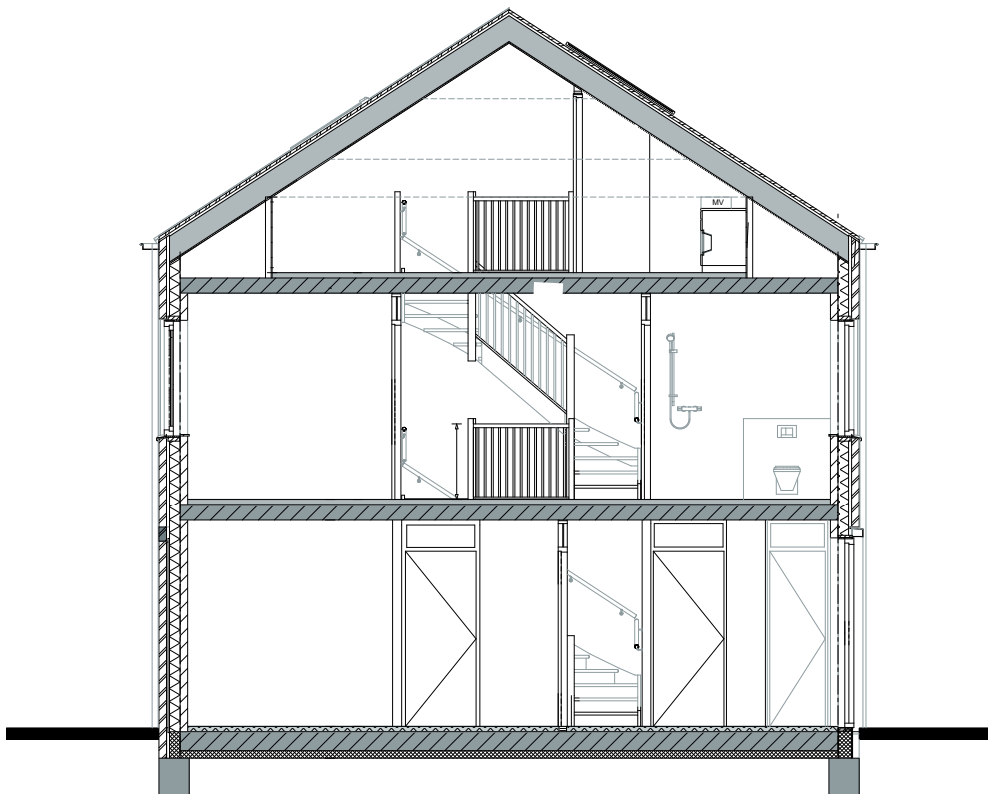

**COMPLEX 64
LANGEORG 7**

DOORSNEDE

	Plafond Lichtpunt		Enkele schakelaar		Data onbedrade
	Wand Lichtpunt		dubbel schakelaar		Data bedraad
	Rookmelder		Wisselschakelaar		Perilex t.b.v. Kookplaat
	Wandcontactdoos		Thermostaat		Mechanische ventilatie sensor
	Wandcontactdoos (dubbel)		Deurbel		
	Wandcontactdoos (dubbel)