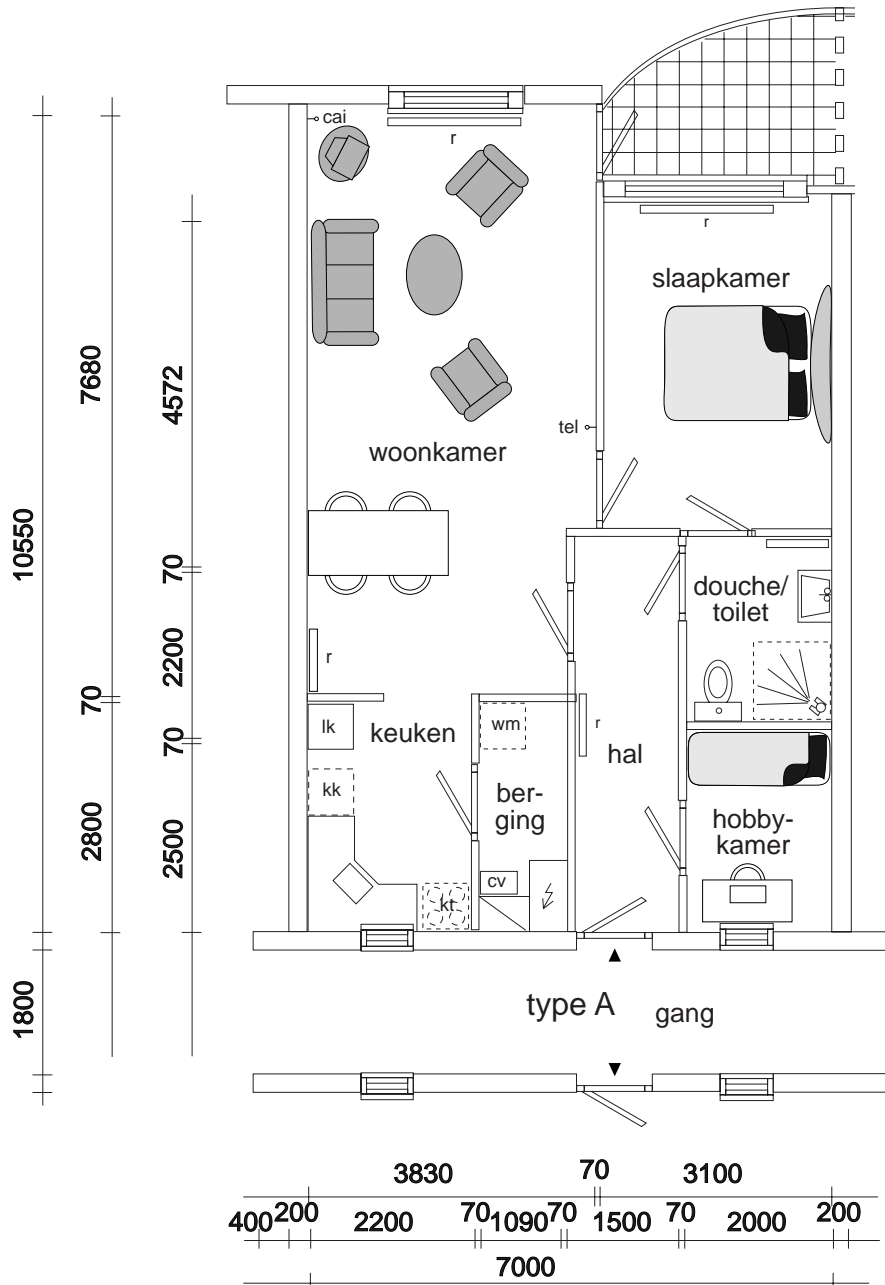

COMPLEX 20
ADRES: TERP 66

HUISNUMMER EN WONINGTYPE

Aan de tekst en plattegronden kunt u geen rechten ontlenen. Wijzigingen voorbehouden.

GEBRUIKTE AFKORTINGEN

○	loze leiding	tel	telefoon
●	bekabelde leiding	cai	centrale antenne inrichting
bk	bovenkastje	mk	meterkast
kk	koelkast	wk	werkkast
kt	kooktoestel	cv	centrale verwarming
wm	wasmachine	r	radiator

COMPLEX 20
ADRES: TERP 66

TYPE A
EERSTE VERDIEPING

Aan de tekst en plattegronden kunt u geen rechten ontlenen. Wijzigingen voorbehouden.

GEBRUIKTE AFKORTINGEN

○	loze leiding	tel	telefoon
●	bekabelde leiding	caï	centrale antenne inrichting
bk	bovenkastje	mk	meterkast
kk	koelkast	wk	werkkast
kt	kooktoestel	cv	centrale verwarming
wm	wasmachine	r	radiator