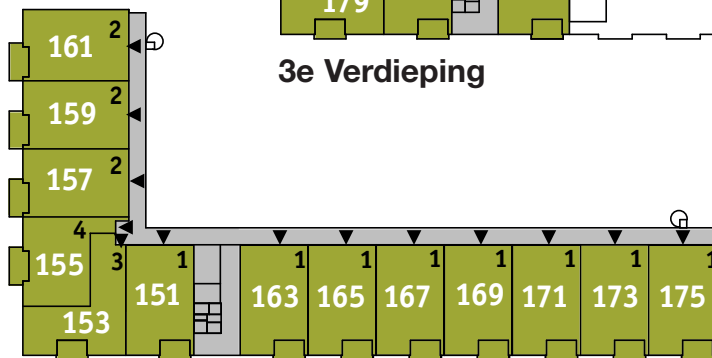

# Zeewolde

Zuiderzeeweg 187

 Woonpalet

**COMPLEX 54**  
**ADRES: ZUIDERZEEWEG 187**

**SITUATIE**

Aan de tekst en plattegronden kunt u geen rechten ontleen. Wijzigingen voorbehouden.

**GEBRUIKTE AFKORTINGEN**

# Woonpalet

3e Verdieping

2e Verdieping

1e Verdieping

Begane grond

**COMPLEX 54**  
**ADRES: ZUIDERZEEWEG 187**

**OVERZICHT VERDIEPINGEN**

Aan de tekst en plattegronden kunt u geen rechten ontlelen. Wijzigingen voorbehouden.