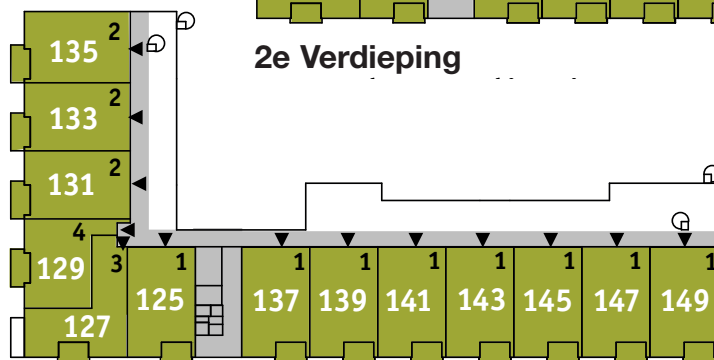

# Zeewolde

Zuiderzeeweg 187

 Woonpalet

**COMPLEX 54**  
**ADRES: ZUIDERZEEWEG 187**

**SITUATIE**

Aan de tekst en plattegronden kunt u geen rechten ontleen. Wijzigingen voorbehouden.

**GEBRUIKTE AFKORTINGEN**

# Woonpalet

3e Verdieping

2e Verdieping

1e Verdieping

Begane grond

**COMPLEX 54**  
**ADRES: ZUIDERZEEWEG 187**

**OVERZICHT VERDIEPINGEN**

Aan de tekst en plattegronden kunt u geen rechten ontlelen. Wijzigingen voorbehouden.