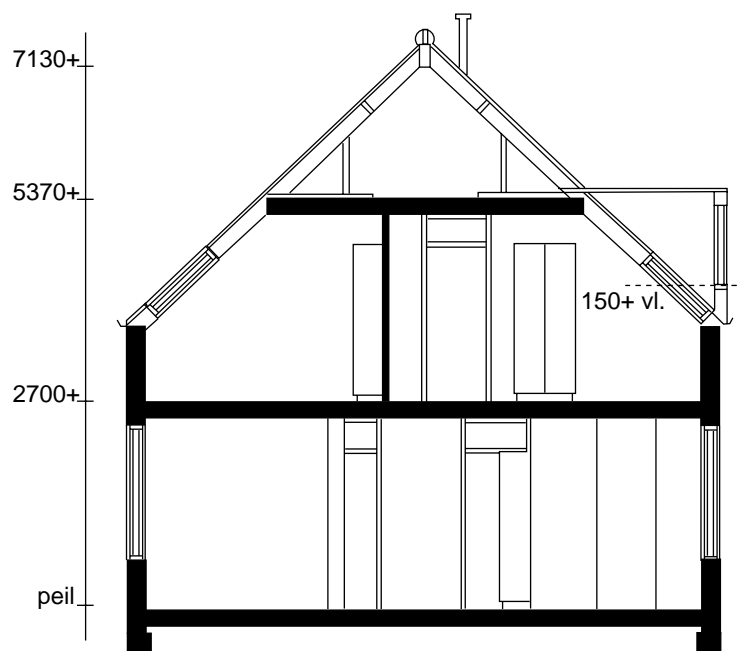

COMPLEX 1
ADRES: HORLO 36

TYPE A
TWEDE VERDIEPING

Aan de tekst en plattegronden kunt u geen rechten
ontlenen. Wijzigingen voorbehouden.

GEBRUIKTE AFKORTINGEN

○	loze leiding	tel	telefoon
●	bekabelde leiding	cai	centrale antenne inrichting
bk	bovenkastje	mk	meterkast
kk	koelkast	wk	werkkast
kt	kooktoestel	cv	centrale verwarming
wm	wasmachine	r	radiator