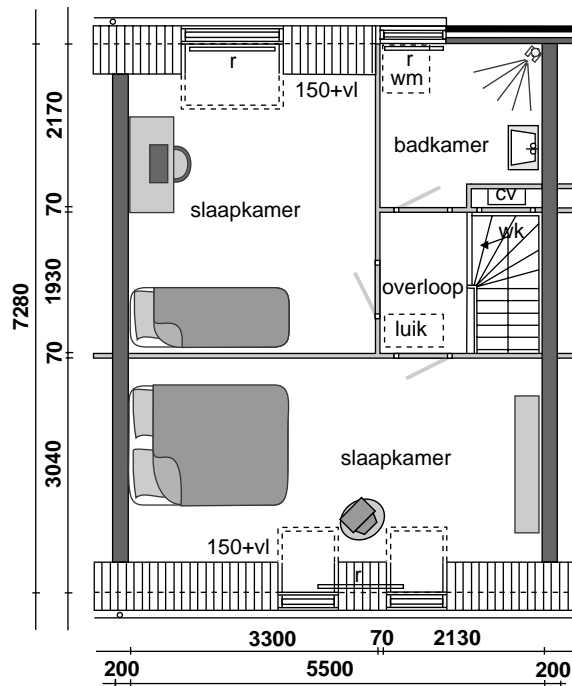

COMPLEX 1
ADRES: HORLO 36

TYPE A
BEGANE GROND

Aan de tekst en plattegronden kunt u geen rechten ontlenen. Wijzigingen voorbehouden.

GEBRUIKTE AFKORTINGEN

○	loze leiding	tel	telefoon
●	bekabelde leiding	cai	centrale antenne inrichting
bk	bovenkastje	mk	meterkast
kk	koelkast	wk	werkkast
kt	kooktoestel	cv	centrale verwarming
wm	wasmachine	r	radiator