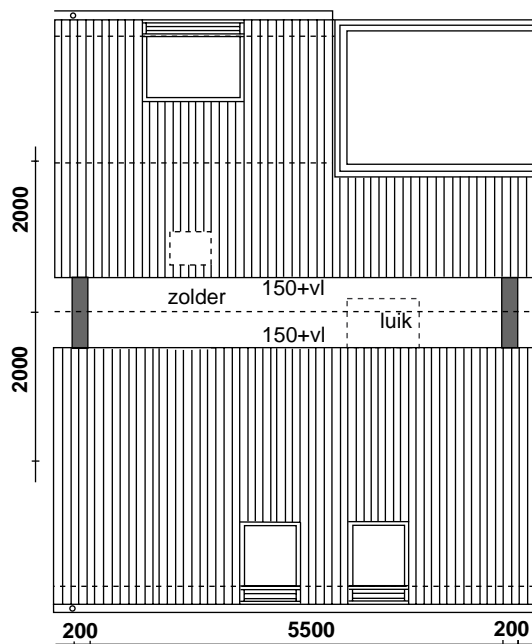

COMPLEX 1
ADRES: HORLO 36

TYPE A
TWEDE VERDIEPING

Aan de tekst en plattegronden kunt u geen rechten
ontlenen. Wijzigingen voorbehouden.

GEBRUIKTE AFKORTINGEN

○	loze leiding	tel	telefoon
●	bekabelde leiding	cai	centrale antenne inrichting
bk	bovenkastje	mk	meterkast
kk	koelkast	wk	werkkast
kt	kooktoestel	cv	centrale verwarming
wm	wasmachine	r	radiator