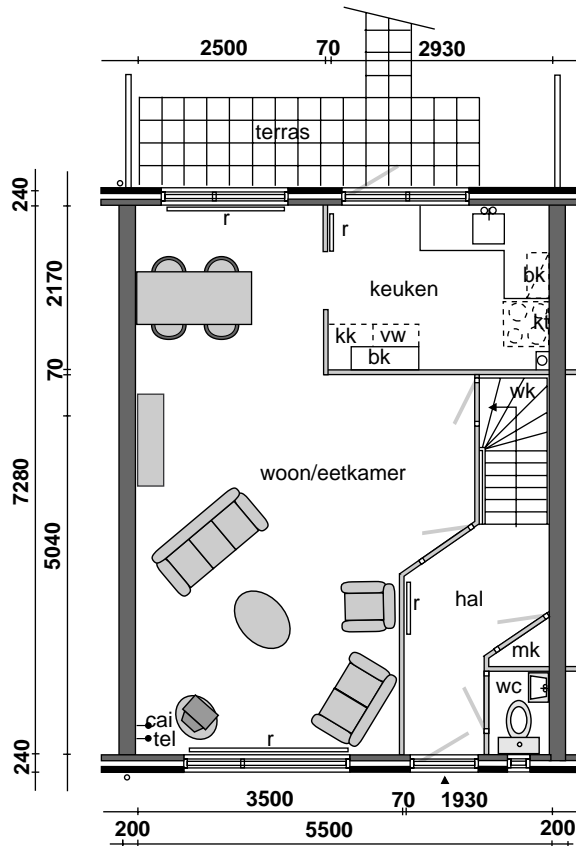

COMPLEX 1
ADRES: HORLO 36

HUISNUMMER EN WONINGTYPE

Aan de tekst en plattegronden kunt u geen rechten ontleen. Wijzigingen voorbehouden.

GEBRUIKTE AFKORTINGEN

- | | | | |
|----|-------------------|-----|-----------------------------|
| ○ | loze leiding | tel | telefoon |
| ● | bekabelde leiding | cai | centrale antenne inrichting |
| bk | bovenkastje | mk | meterkast |
| kk | koelkast | wk | werkkast |
| kt | kooktoestel | cv | centrale verwarming |
| wm | wasmachine | r | radiator |

COMPLEX 1
ADRES: HORLO 36

TYPE A
BEGANE GROND

Aan de tekst en plattegronden kunt u geen rechten ontlenen. Wijzigingen voorbehouden.

GEBRUIKTE AFKORTINGEN

○	loze leiding	tel	telefoon
●	bekabelde leiding	cai	centrale antenne inrichting
bk	bovenkastje	mk	meterkast
kk	koelkast	wk	werkkast
kt	kooktoestel	cv	centrale verwarming
wm	wasmachine	r	radiator