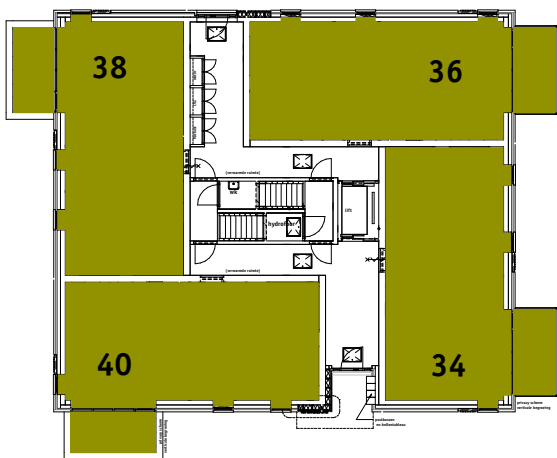

### SITUATIE

Aan de tekst en plattegronden kunt u geen rechten ontleen. Wijzigingen voorbehouden.

	Plafond lichtpunt		Video Videofoon toestel		oven wcd t.b.v. oven
	Wand lichtpunt		bel deurbel, draadloos		Kook wcd t.b.v. kookplaat
	Rookmelder op lichtnet		loze leiding		V.v. wcd t.b.v. vloerverwarming
	wcd met randaarde, enkel		Data Data bedraad		Wm wcd t.b.v. wasmachine
	wcd met randaarde, dubbel		DD Aansluiting deurdranger		Rad wcd t.b.v. radiator badkamer
	Enkele schakelaar		PV Aansluiting t.b.v. zonnepanelen		Wtw wcd s t.b.v. Wtw unit
	dubbele schakelaar (serie)		Vw wcd t.b.v. vaatwasser		puls pulsdrucker WTW
	Wissel schakelaar (hotel)		Afz wcd s t.b.v. afzuigkap		3-st 3 standenschakelaar
	Th Thermostaat		KK wcd t.b.v. koelkast		# kozijn voorzien van zonwering

# Woonpalet

Tweede verdieping

Derde verdieping

Begane grond

Eerste verdieping

**COMPLEX 59**  
**ADRES: WINDLUST 50**