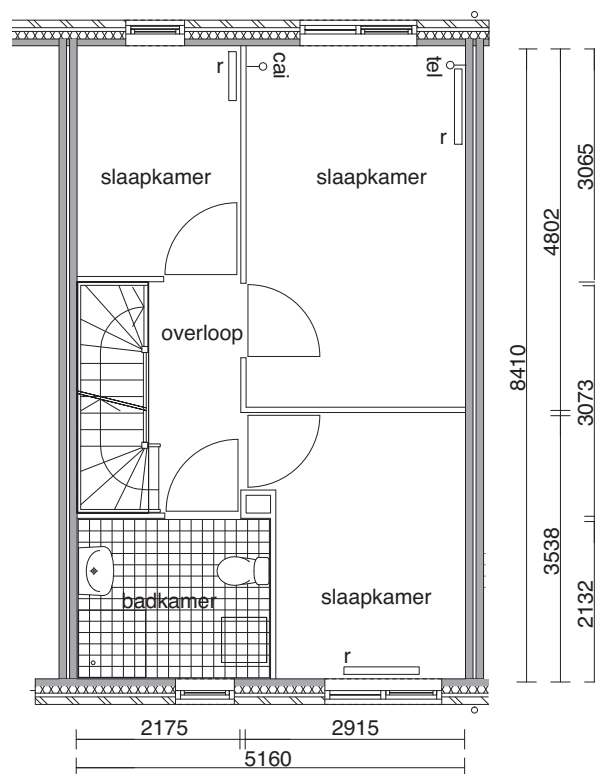

COMPLEX 48
ADRES: VALKENIER 17

TUSSENWONING TYPE Bs
1E VERDIEPING

Aan de tekst en plattegronden kunt u geen rechten ontlenen. Wijzigingen voorbehouden.

GEBRUIKTE AFKORTINGEN

○	loze leiding	tel	telefoon
●	bekabelde leiding	cai	centrale antenne inrichting
bk	bovenkastje	mk	meterkast
kk	koelkast	wk	werkkast
kt	kooktoestel	r	radiator
wm	wasmachine