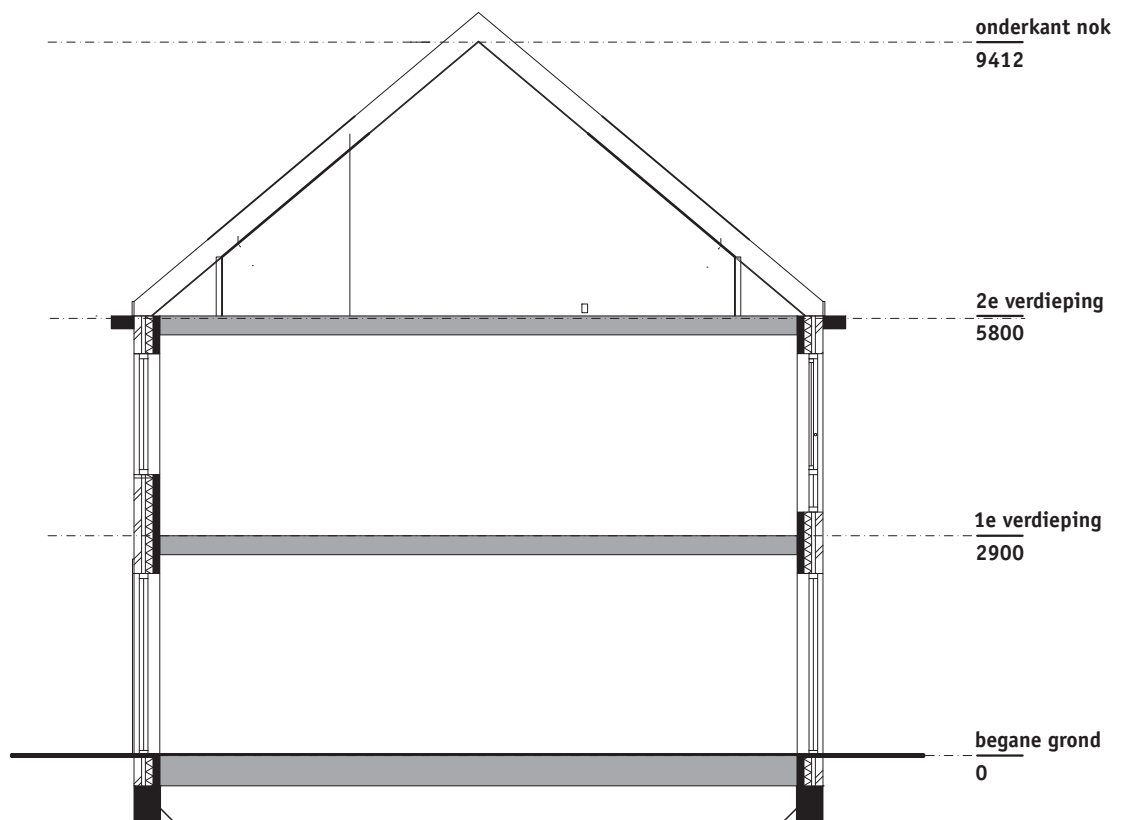

COMPLEX 48
ADRES: VALKENIER 17

TUSSENWONING TYPE Bs
2E VERDIEPING

Aan de tekst en plattegronden kunt u geen rechten ontlenen. Wijzigingen voorbehouden.

GEBRUIKTE AFKORTINGEN

♀	loze leiding	tel	telefoon
●	bekabelde leiding	cai	centrale antenne inrichting
bk	bovenkastje	mk	meterkast
kk	koelkast	wk	werkkast
kt	kooktoestel	r	radiator
wm	wasmachine	mv	mechanische ventilatie