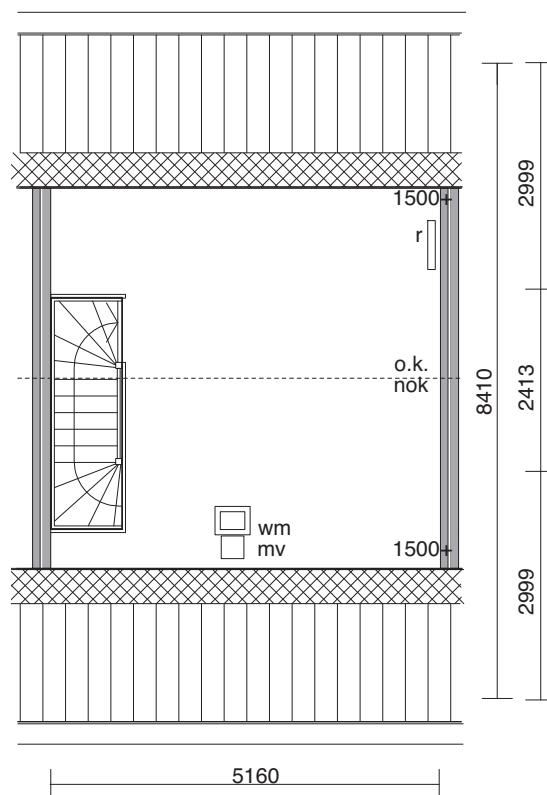

COMPLEX 48
ADRES: VALKENIER 17

TUSSENWONING TYPE Bs
2E VERDIEPING

Aan de tekst en plattegronden kunt u geen rechten ontlenen. Wijzigingen voorbehouden.

GEBRUIKTE AFKORTINGEN

♀	loze leiding	tel	telefoon
●	bekabelde leiding	cai	centrale antenne inrichting
bk	bovenkastje	mk	meterkast
kk	koelkast	wk	werkkast
kt	kooktoestel	r	radiator
wm	wasmachine	mv	mechanische ventilatie