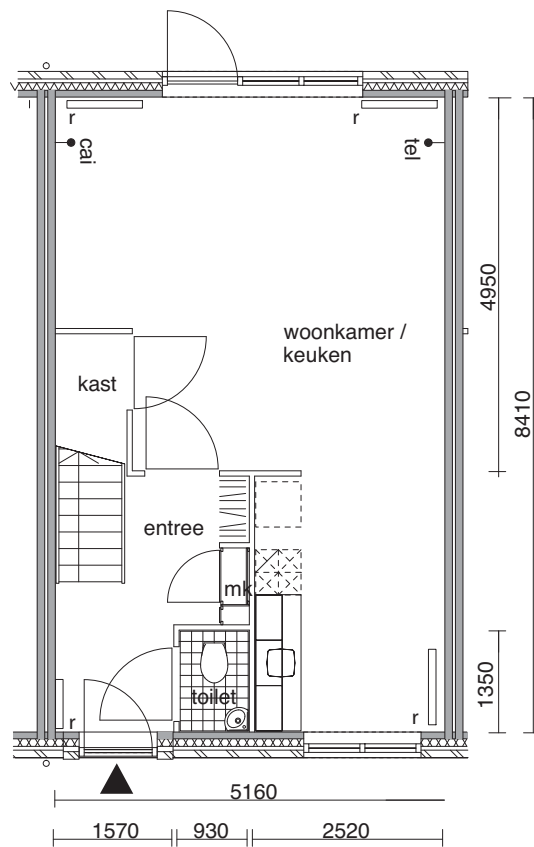

COMPLEX 48
ADRES: VALKENIER 17

TUSSENWONING TYPE Bs

Aan de tekst en plattegronden kunt u geen rechten ontlenen. Wijzigingen voorbehouden.

GEBRUIKTE AFKORTINGEN

P	parkeerplaats	kt	kooktoestel
b	berging	wm	wasmachine
g	garage	tel	telefoon
♀	loze leiding	cai	centrale antenne inrichting
●	bekabelde leiding	mk	meterkast
bk	bovenkastje	wk	werkkast
kk	koelkast	r	radiator

COMPLEX 48
ADRES: VALKENIER 17

TUSSENWONING TYPE Bs
BEGANE GROND

Aan de tekst en plattegronden kunt u geen rechten
ontlenen. Wijzigingen voorbehouden.

GEBRUIKTE AFKORTINGEN

♀	loze leiding	tel	telefoon
●	bekabelde leiding	cai	centrale antenne inrichting
bk	bovenkastje	mk	meterkast
kk	koelkast	wk	werkkast
kt	kooktoestel	r	radiator
wm	wasmachine		