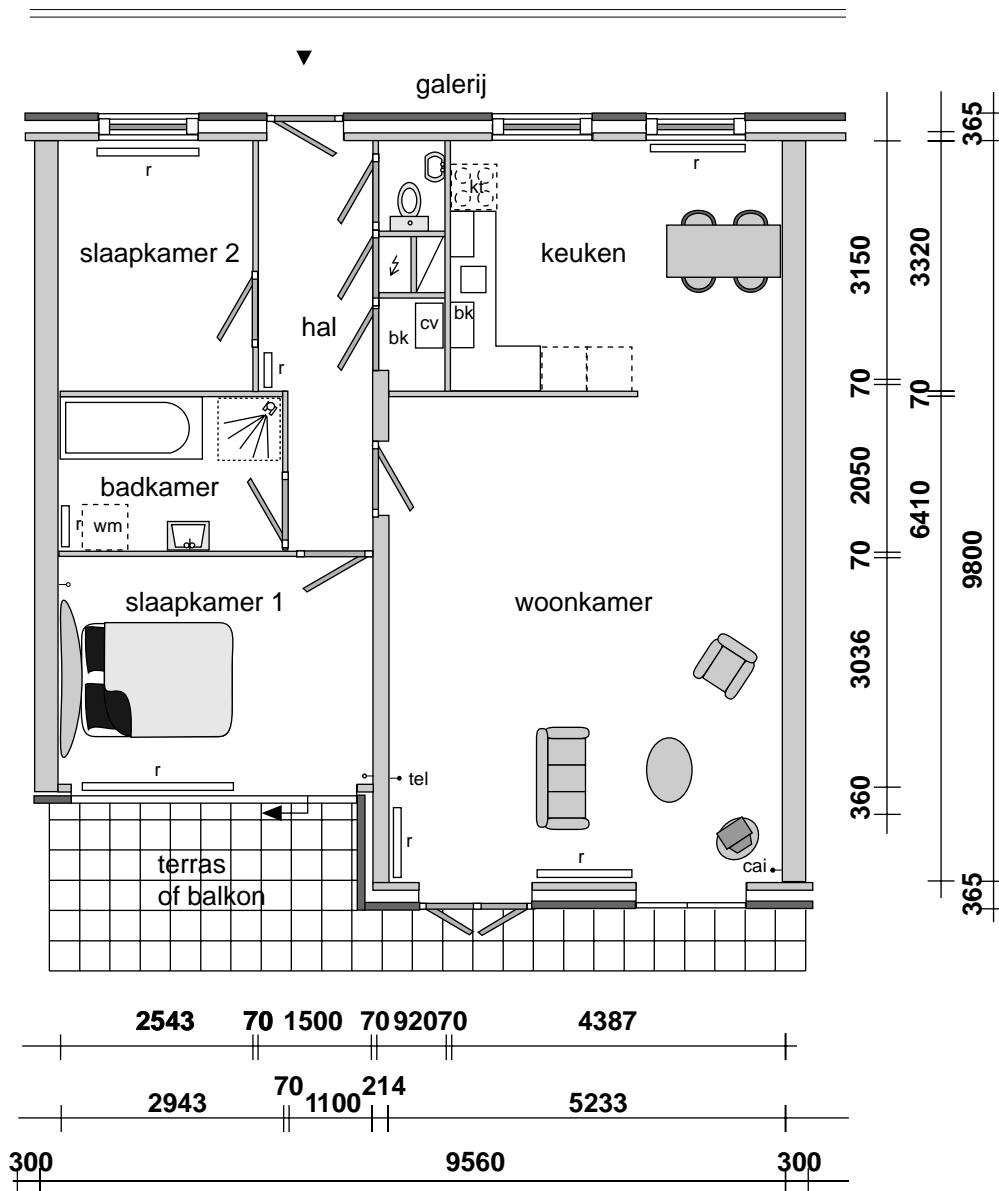

COMPLEX 30
ADRES: DE VERBEELDING 12

HUISNUMMER EN WONINGTYPE

Aan de tekst en plattegronden kunt u geen rechten
 ontlenen. Wijzigingen voorbehouden.

GEBRUIKTE AFKORTINGEN

⊙ loze leiding
 ● bekabelde leiding
 bk bovenkastje
 kk koelkast
 kt kooktoestel
 wm wasmachine

tel telefoon
 cai centrale antenne inrichting
 mk meterkast
 wk werkkast
 cv centrale verwarming
 r radiator

COMPLEX 30
ADRES: DE VERBEELDING 12

TYPE A
EERSTE VERDIEPING

Aan de tekst en plattegronden kunt u geen rechten ontlenen. Wijzigingen voorbehouden.