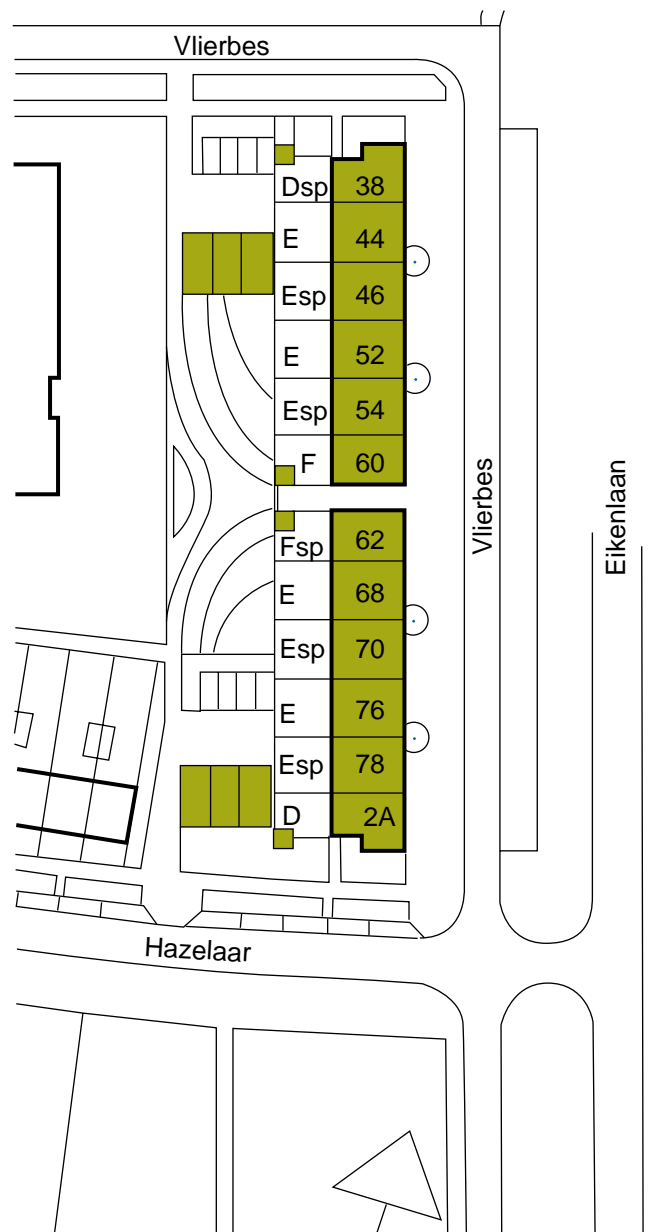

Begane grond

Eerste verdieping

COMPLEX 22
ADRES: VLIERBES 42

HUISNUMMER EN WONINGTYPE

Aan de tekst en plattegronden kunt u geen rechten ontlenen. Wijzigingen voorbehouden.

GEBRUIKTE AFKORTINGEN

- ⊙ loze leiding
- bekabelde leiding
- bk bovenkastje
- kk koelkast
- kt kooktoestel
- wm wasmachine

- tel telefoon
- cai centrale antenne inrichting
- mk meterkast
- wk werkkast
- cv centrale verwarming
- r radiator

COMPLEX 22
ADRES: VLIERBES 42

TYPE B
BEGANE GROND

Aan de tekst en plattegronden kunt u geen rechten ontlenen. Wijzigingen voorbehouden.