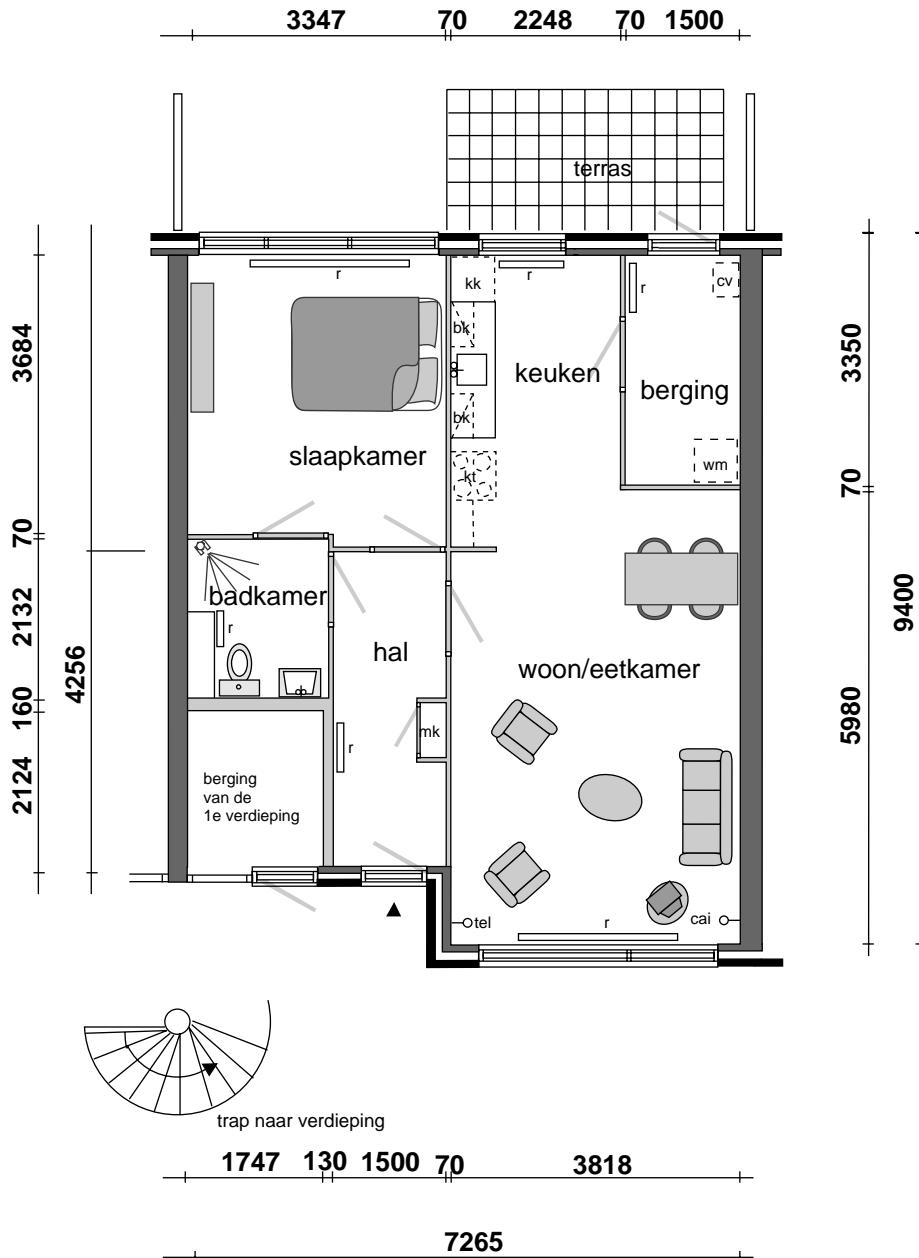

Begane grond

Eerste verdieping

COMPLEX 22
ADRES: VLIERBES 42

HUISNUMMER EN WONINGTYPE

Aan de tekst en plattegronden kunt u geen rechten ontlenen. Wijzigingen voorbehouden.

GEBRUIKTE AFKORTINGEN

- ⊙ loze leiding
- bekabelde leiding
- bk bovenkastje
- kk koelkast
- kt kooktoestel
- wm wasmachine

- tel telefoon
- cai centrale antenne inrichting
- mk meterkast
- wk werkkast
- cv centrale verwarming
- r radiator

COMPLEX 22
ADRES: VLIERBES 42

TYPE B
BEGANE GROND

Aan de tekst en plattegronden kunt u geen rechten ontlenen. Wijzigingen voorbehouden.