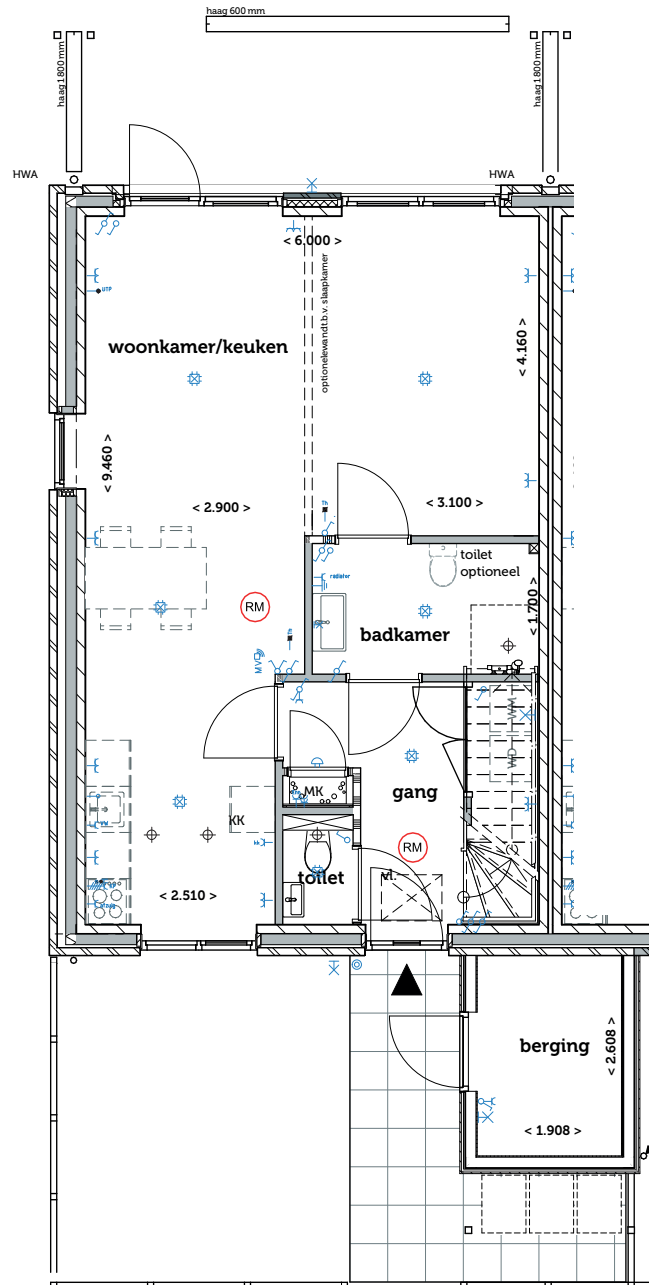

# DOK-Noord

Juist 12

**COMPLEX 64  
JUIST 12**

**SITUATIE**

Aan de tekst en plattegronden kunt u geen rechten ontleen.  
Wijzigingen voorbehouden.

**COMPLEX 64  
JUIST 12**
**BEGANE GROND**

	Plafond Lichtpunt		Enkele schakelaar		Data onbedrade
	Wand Lichtpunt		dubbel schakelaar		Data bedraad
	Rookmelder		Wisselschakelaar		Perilex t.b.v. Kookplaat
	Wandcontactdoos		Thermostaat		Mechanische ventilatie sensor
	Wandcontactdoos (dubbel)		Deurbel		
	Wandcontactdoos (dubbel)				

**COMPLEX 64  
JUIST 12**

**EERSTE VERDIEPING**

	Plafond Lichtpunt		Enkele schakelaar		Data onbedrade
	Wand Lichtpunt		dubbel schakelaar		Data bedraad
	Rookmelder		Wisselschakelaar		Perilex t.b.v. Kookplaat
	Wandcontactdoos		Thermostaat		Mechanische ventilatie sensor
	Wandcontactdoos (dubbel)		Deurbel		
	Wandcontactdoos (dubbel)				