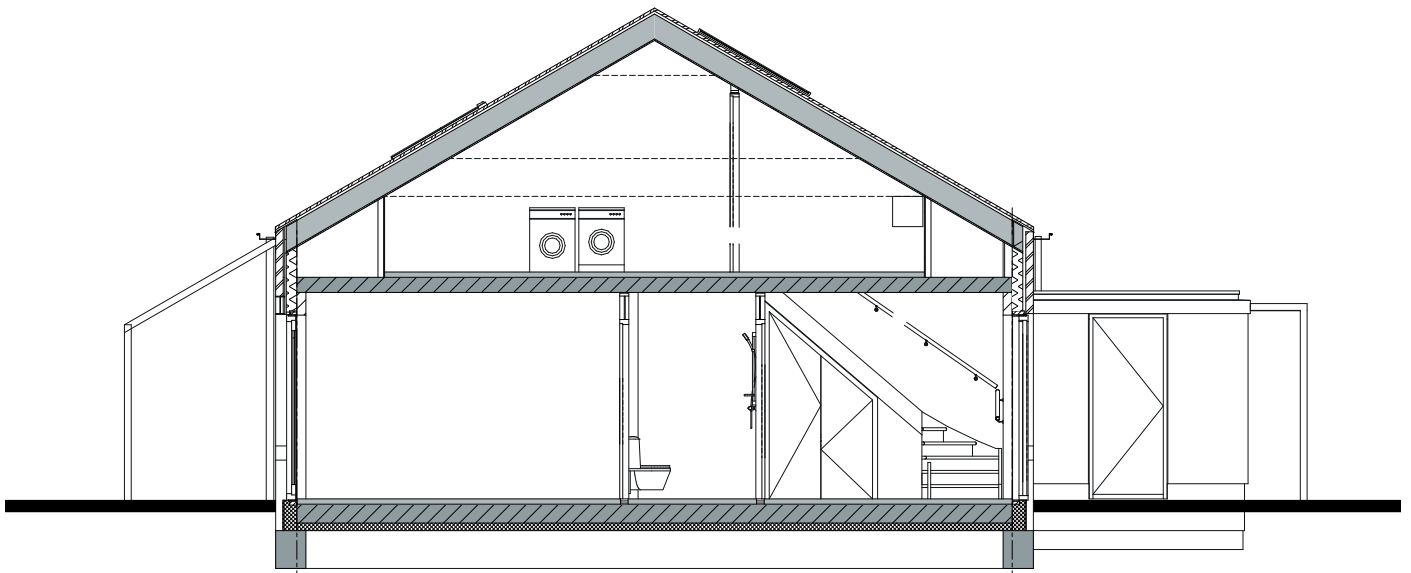

# DOK-Noord

Juist 12

**COMPLEX 64  
JUIST 12**

**SITUATIE**

Aan de tekst en plattegronden kunt u geen rechten ontleen.  
Wijzigingen voorbehouden.

**COMPLEX 64  
JUIST 12**
**BEGANE GROND**

	Plafond Lichtpunt		Enkele schakelaar		Data onbedrade
	Wand Lichtpunt		dubbel schakelaar		Data bedraad
	Rookmelder		Wisselschakelaar		Perilex t.b.v. Kookplaat
	Wandcontactdoos		Thermostaat		Mechanische ventilatie sensor
	Wandcontactdoos (dubbel)		Deurbel		
	Wandcontactdoos (dubbel)				

**COMPLEX 64  
JUIST 12**

**EERSTE VERDIEPING**

	Plafond Lichtpunt		Enkele schakelaar		Data onbedrade
	Wand Lichtpunt		dubbel schakelaar		Data bedraad
	Rookmelder		Wisselschakelaar		Perilex t.b.v. Kookplaat
	Wandcontactdoos		Thermostaat		Mechanische ventilatie sensor
	Wandcontactdoos (dubbel)		Deurbel		
	Wandcontactdoos (dubbel)				