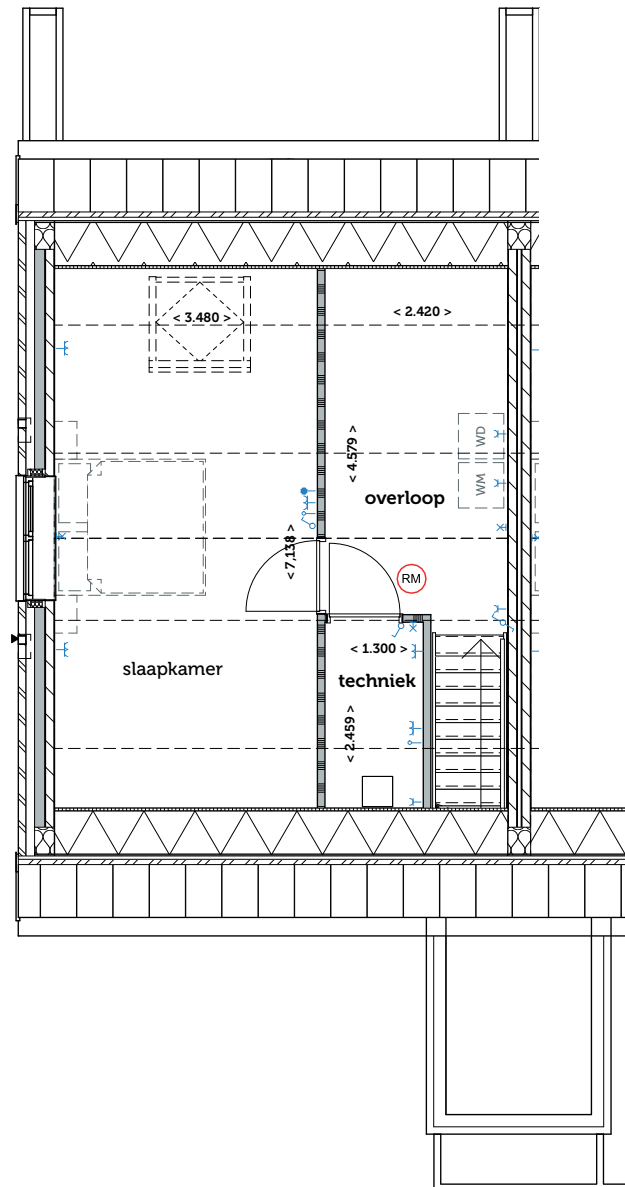

# DOK-Noord

Juist 12

**COMPLEX 64  
JUIST 12**

**SITUATIE**

Aan de tekst en plattegronden kunt u geen rechten ontleen.  
Wijzigingen voorbehouden.

**COMPLEX 64  
JUIST 12**
**BEGANE GROND**

	Plafond Lichtpunt		Enkele schakelaar		Data onbedrade
	Wand Lichtpunt		dubbel schakelaar		Data bedraad
	Rookmelder		Wisselschakelaar		Perilex t.b.v. Kookplaat
	Wandcontactdoos		Thermostaat		Mechanische ventilatie sensor
	Wandcontactdoos (dubbel)		Deurbel		
	Wandcontactdoos (dubbel)				

**COMPLEX 64  
JUIST 12**

**EERSTE VERDIEPING**

	Plafond Lichtpunt		Enkele schakelaar		Data onbedrade
	Wand Lichtpunt		dubbel schakelaar		Data bedraad
	Rookmelder		Wisselschakelaar		Perilex t.b.v. Kookplaat
	Wandcontactdoos		Thermostaat		Mechanische ventilatie sensor
	Wandcontactdoos (dubbel)		Deurbel		
	Wandcontactdoos (dubbel)				