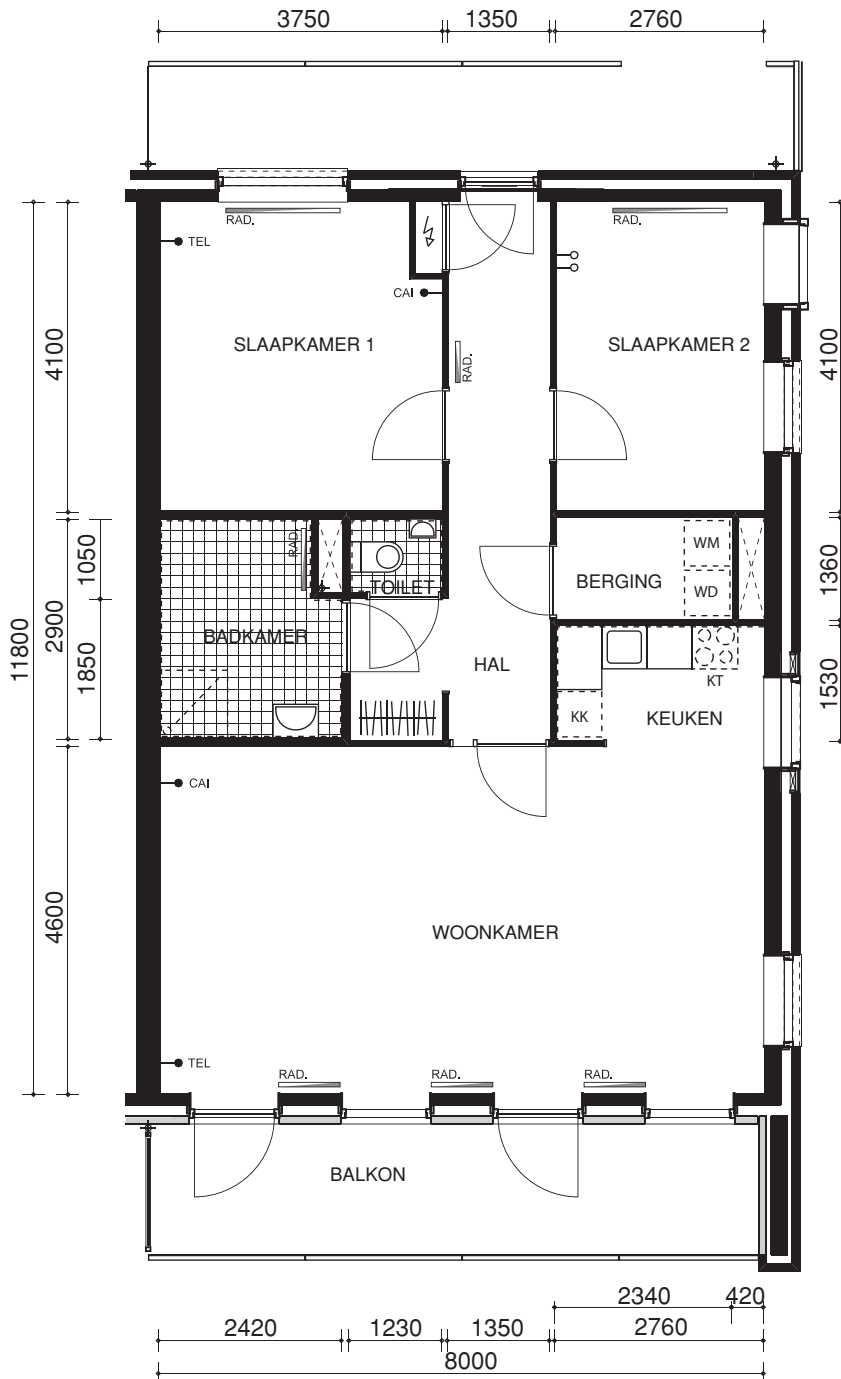

COMPLEX 42
ADRES: TEYLINGEN 109

HUISNUMMER EN WONINGTYPE

Aan de tekst en plattegronden kunt u geen rechten
ontlenen. Wijzigingen voorbehouden.

GEBRUIKTE AFKORTINGEN

P	parkeerplaats	kt	kooktoestel
b	berging	wm	wasmachine
⊙	loze leiding	tel	telefoon
●	bekabelde leiding	cai	centrale antenne inrichting
bk	bovenkastje	mk	meterkast
kk	koelkast	k	werkkast
		rad	radiator

COMPLEX 42
ADRES: TEYLINGEN 109

EINDWONING
TWEDE VERDIEPING

Aan de tekst en plattegronden kunt u geen rechten ontlenen. Wijzigingen voorbehouden.

GEBRUIKTE AFKORTINGEN

○	loze leiding	tel	telefoon
●	bekabelde leiding	cai	centrale antenne inrichting
bk	bovenkastje	mk	meterkast
kk	koelkast	k	werkkast
kt	kooktoestel	rad	radiator
wm	wasmachine		

COMPLEX 42
ADRES: TEYLINGEN 109

EINDWONING
DOORSNEDE

Aan de tekst en plattegronden kunt u geen rechten
ontlenen. Wijzigingen voorbehouden.

GEBRUIKTE AFKORTINGEN

○	loze leiding	tel	telefoon
●	bekabelde leiding	cai	centrale antenne inrichting
bk	bovenkastje	mk	meterkast
kk	koelkast	k	werkkast
kt	kooktoestel	rad	radiator
wm	wasmachine		