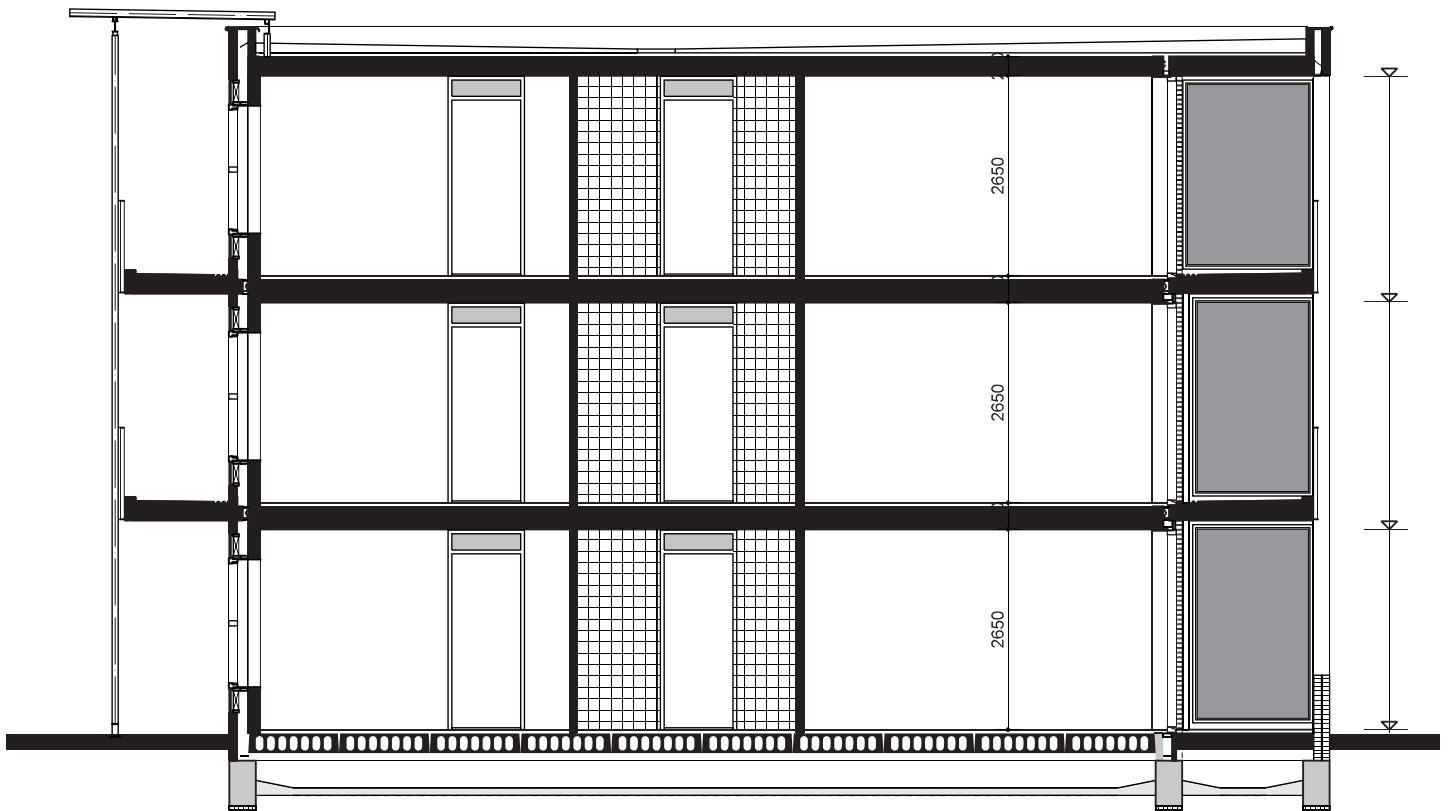

COMPLEX 42
ADRES: TEYLINGEN 109

EINDWONING
TWEDE VERDIEPING

Aan de tekst en plattegronden kunt u geen rechten ontlenen. Wijzigingen voorbehouden.

GEBRUIKTE AFKORTINGEN

○	loze leiding	tel	telefoon
●	bekabelde leiding	cai	centrale antenne inrichting
bk	bovenkastje	mk	meterkast
kk	koelkast	k	werkkast
kt	kooktoestel	rad	radiator
wm	wasmachine		