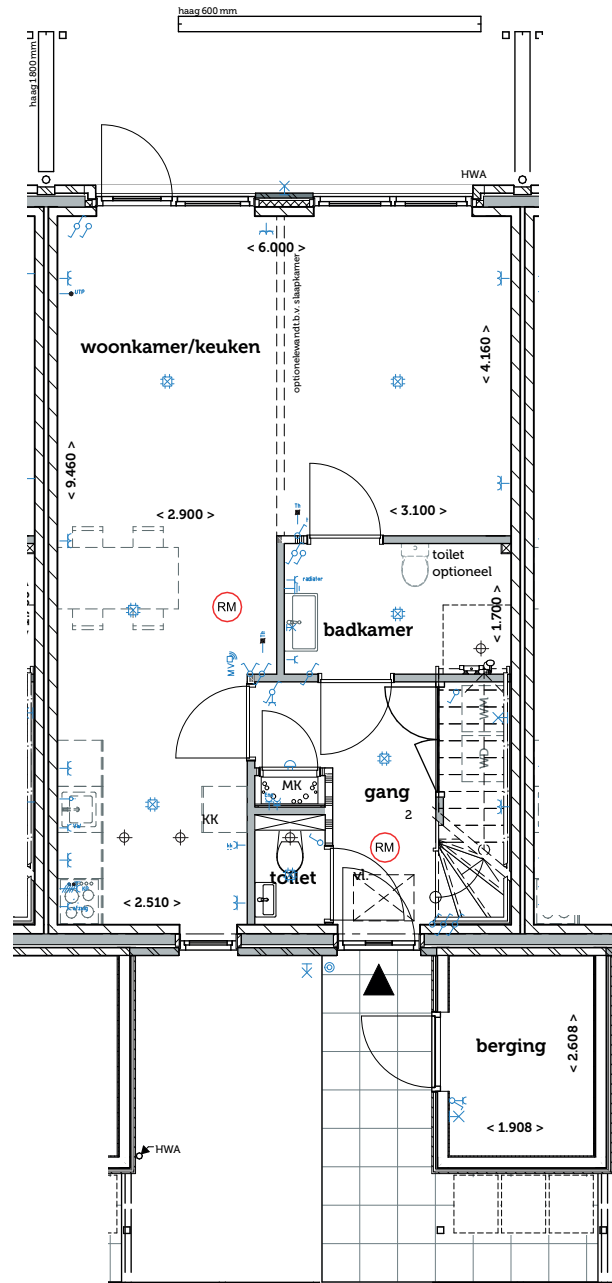

# DOK-Noord

Juist 6

**COMPLEX 64  
JUIST 6**

**SITUATIE**

Aan de tekst en plattegronden kunt u geen rechten ontleen.  
Wijzigingen voorbehouden.

**COMPLEX 64  
JUUST 6**
**BEGANE GROND**

	Plafond Lichtpunt		Enkele schakelaar		Data onbedrade
	Wand Lichtpunt		dubbel schakelaar		Data bedraad
	Rookmelder		Wisselchakelaar		Perilex t.b.v. Kookplaat
	Wandcontactdoos		Thermostaat		Mechanische ventilatie sensor
	Wandcontactdoos (dubbel)		Deurbel		
	Wandcontactdoos (dubbel)				

**COMPLEX 64  
JUIST 6**
**EERSTE VERDIEPING**

	Plafond Lichtpunt		Enkele schakelaar		Data onbedrade
	Wand Lichtpunt		dubbel schakelaar		Data bedraad
	Rookmelder		Wisselschakelaar		Perilex t.b.v. Kookplaat
	Wandcontactdoos		Thermostaat		Mechanische ventilatie sensor
	Wandcontactdoos (dubbel)		Deurbel		
	Wandcontactdoos (dubbel)				