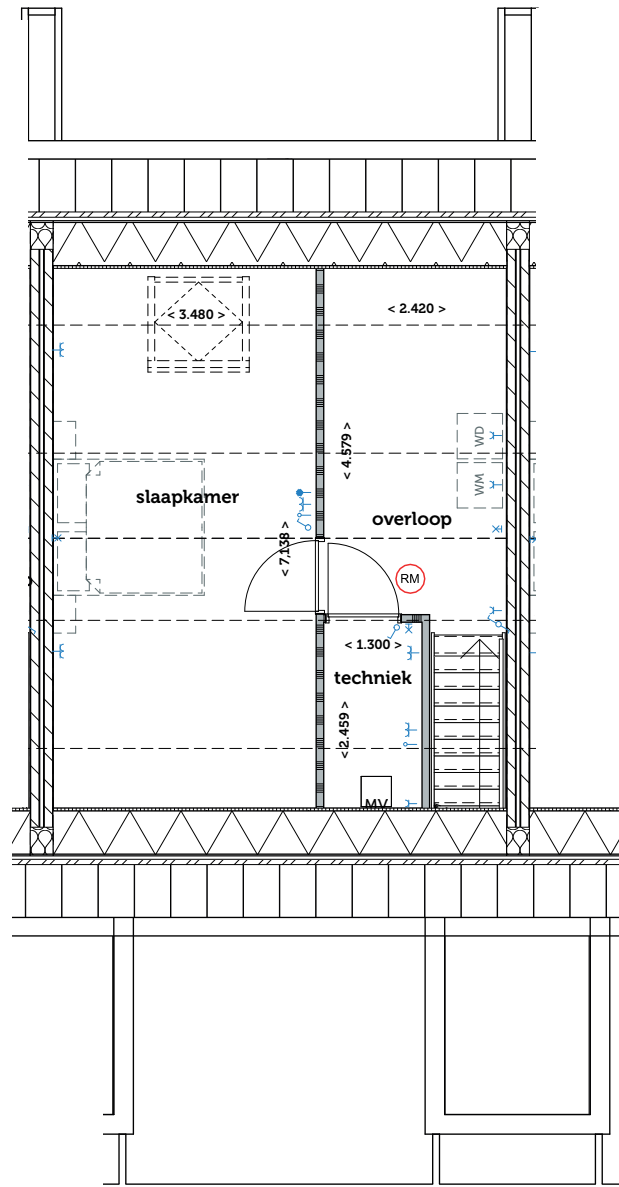

# DOK-Noord

Juist 6

**COMPLEX 64  
JUIST 6**

**SITUATIE**

Aan de tekst en plattegronden kunt u geen rechten ontleen.  
Wijzigingen voorbehouden.

**COMPLEX 64  
JUUST 6**
**BEGANE GROND**

	Plafond Lichtpunt		Enkele schakelaar		Data onbedrade
	Wand Lichtpunt		dubbel schakelaar		Data bedraad
	Rookmelder		Wisselchakelaar		Perilex t.b.v. Kookplaat
	Wandcontactdoos		Thermostaat		Mechanische ventilatie sensor
	Wandcontactdoos (dubbel)		Deurbel		
	Wandcontactdoos (dubbel)				

**COMPLEX 64  
JUIST 6**
**EERSTE VERDIEPING**

	Plafond Lichtpunt		Enkele schakelaar		Data onbedrade
	Wand Lichtpunt		dubbel schakelaar		Data bedraad
	Rookmelder		Wisselschakelaar		Perilex t.b.v. Kookplaat
	Wandcontactdoos		Thermostaat		Mechanische ventilatie sensor
	Wandcontactdoos (dubbel)		Deurbel		
	Wandcontactdoos (dubbel)				