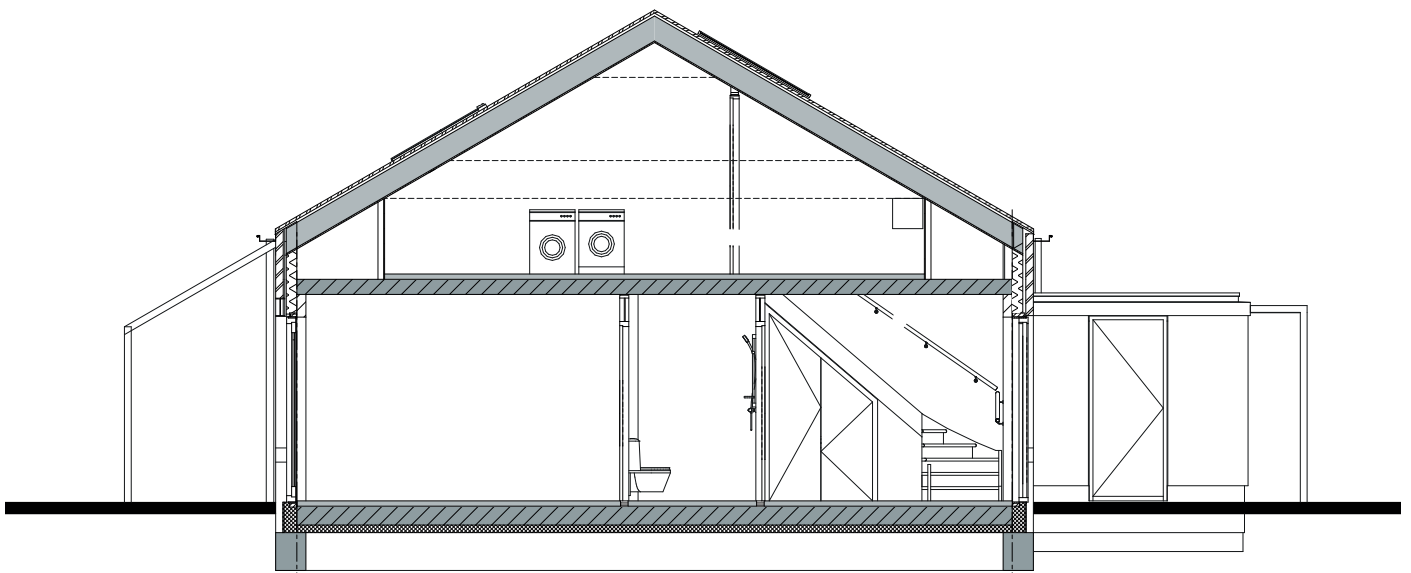

# DOK-Noord

Juist 6

**COMPLEX 64  
JUIST 6**

**SITUATIE**

Aan de tekst en plattegronden kunt u geen rechten ontleen.  
Wijzigingen voorbehouden.

**COMPLEX 64  
JUUST 6**
**BEGANE GROND**

	Plafond Lichtpunt		Enkele schakelaar		Data onbedrade
	Wand Lichtpunt		dubbel schakelaar		Data bedraad
	Rookmelder		Wisselchakelaar		Perilex t.b.v. Kookplaat
	Wandcontactdoos		Thermostaat		Mechanische ventilatie sensor
	Wandcontactdoos (dubbel)		Deurbel		
	Wandcontactdoos (dubbel)				

**COMPLEX 64  
JUIST 6**
**EERSTE VERDIEPING**

	Plafond Lichtpunt		Enkele schakelaar		Data onbedrade
	Wand Lichtpunt		dubbel schakelaar		Data bedraad
	Rookmelder		Wisselschakelaar		Perilex t.b.v. Kookplaat
	Wandcontactdoos		Thermostaat		Mechanische ventilatie sensor
	Wandcontactdoos (dubbel)		Deurbel		
	Wandcontactdoos (dubbel)				