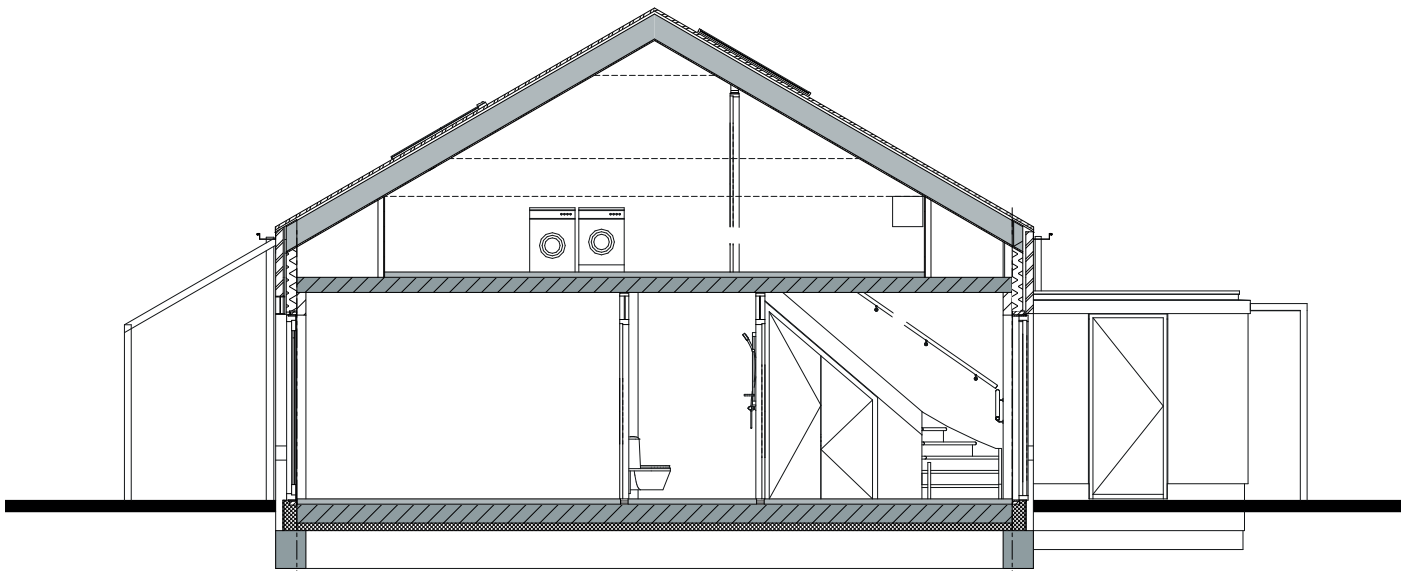

**COMPLEX 64  
JUUST 10**

**EERSTE VERDIEPING**

	Plafond Lichtpunt		Enkele schakelaar		Data onbedrade
	Wand Lichtpunt		dubbel schakelaar		Data bedraad
	Rookmelder		Wisselschakelaar		Perilex t.b.v. Kookplaat
	Wandcontactdoos		Thermostaat		Mechanische ventilatie sensor
	Wandcontactdoos (dubbel)		Deurbel		
	Wandcontactdoos (dubbel)				