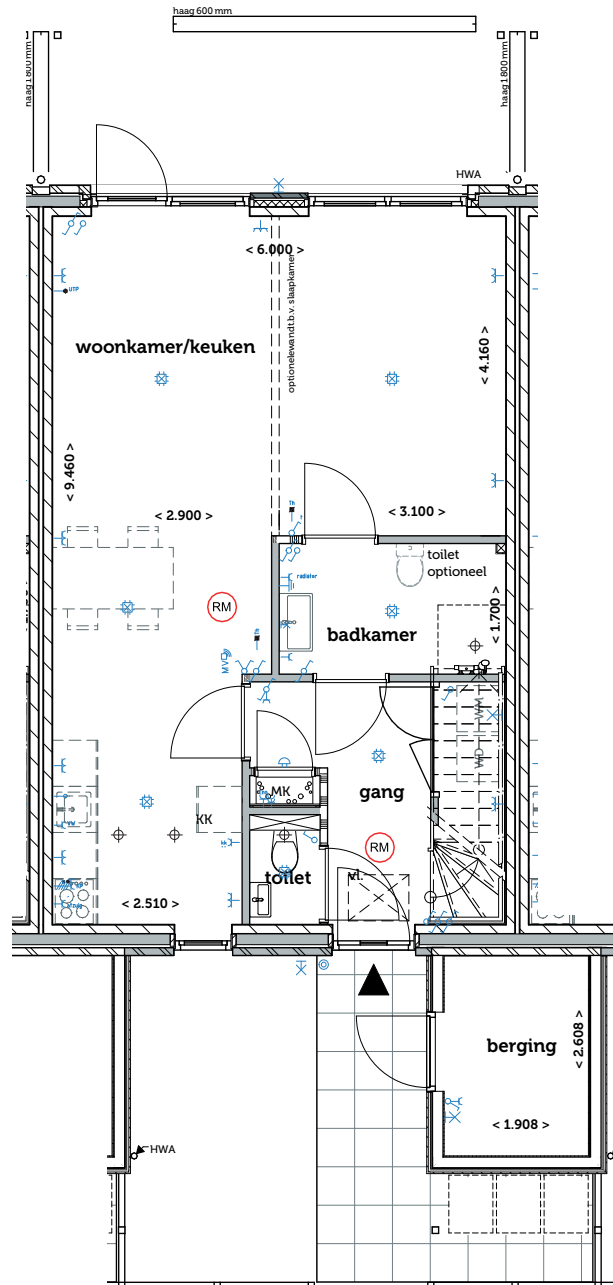

# DOK-Noord

Juist 10

**COMPLEX 64  
JUIST 10**

**SITUATIE**

Aan de tekst en plattegronden kunt u geen rechten ontleen.  
Wijzigingen voorbehouden.

**COMPLEX 64  
JUIST 10**

**BEGANE GROND**

- |   |                          |   |                   |   |                               |
|---|--------------------------|---|-------------------|---|-------------------------------|
|  | Plafond Lichtpunt        |  | Enkele schakelaar |  | Data onbedrade                |
|  | Wand Lichtpunt           |  | dubbel schakelaar |  | Data bedraad                  |
|  | Rookmelder               |  | Wisselchakelaar   |  | Perilex t.b.v. Kookplaat      |
|  | Wandcontactdoos          |  | Thermostaat       |  | Mechanische ventilatie sensor |
|  | Wandcontactdoos (dubbel) |  | Deurbel           |   |                               |
|  | Wandcontactdoos (dubbel) |   |                   |   |                               |

**COMPLEX 64  
JUUST 10**

**EERSTE VERDIEPING**

	Plafond Lichtpunt		Enkele schakelaar		Data onbedrade
	Wand Lichtpunt		dubbel schakelaar		Data bedraad
	Rookmelder		Wisselschakelaar		Perilex t.b.v. Kookplaat
	Wandcontactdoos		Thermostaat		Mechanische ventilatie sensor
	Wandcontactdoos (dubbel)		Deurbel		
	Wandcontactdoos (dubbel)				