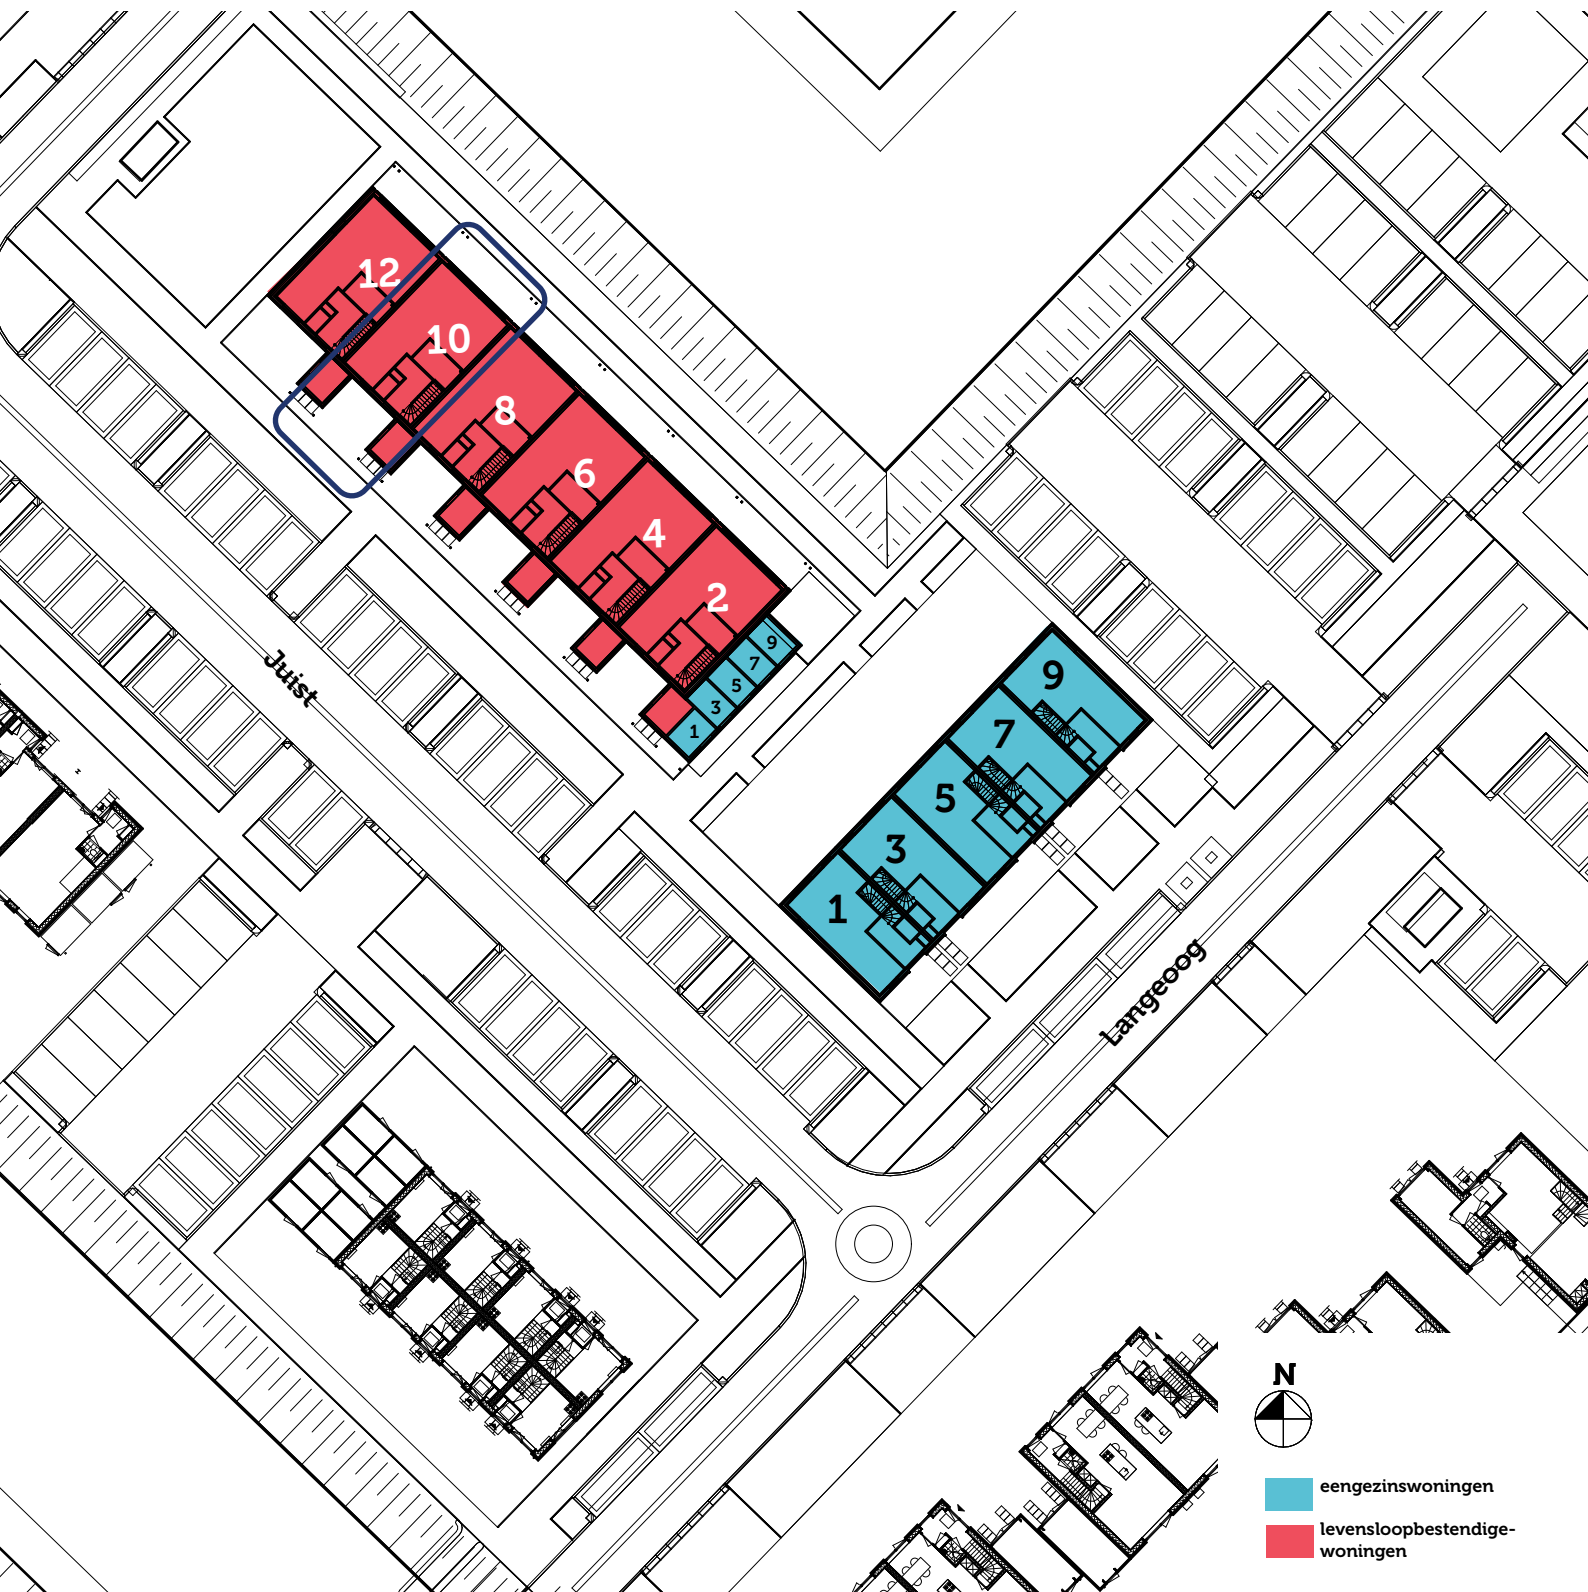

# DOK-Noord

Juist 10

**COMPLEX 64  
JUIST 10**

**SITUATIE**

Aan de tekst en plattegronden kunt u geen rechten ontleen.  
Wijzigingen voorbehouden.

**COMPLEX 64  
JUIST 10**

**BEGANE GROND**

- |   |                          |   |                   |   |                               |
|---|--------------------------|---|-------------------|---|-------------------------------|
|  | Plafond Lichtpunt        |  | Enkele schakelaar |  | Data onbedrade                |
|  | Wand Lichtpunt           |  | dubbel schakelaar |  | Data bedraad                  |
|  | Rookmelder               |  | Wisselchakelaar   |  | Perilex t.b.v. Kookplaat      |
|  | Wandcontactdoos          |  | Thermostaat       |  | Mechanische ventilatie sensor |
|  | Wandcontactdoos (dubbel) |  | Deurbel           |   |                               |
|  | Wandcontactdoos (dubbel) |   |                   |   |                               |

**COMPLEX 64  
JUUST 10**

**EERSTE VERDIEPING**

	Plafond Lichtpunt		Enkele schakelaar		Data onbedrade
	Wand Lichtpunt		dubbel schakelaar		Data bedraad
	Rookmelder		Wisselschakelaar		Perilex t.b.v. Kookplaat
	Wandcontactdoos		Thermostaat		Mechanische ventilatie sensor
	Wandcontactdoos (dubbel)		Deurbel		
	Wandcontactdoos (dubbel)				