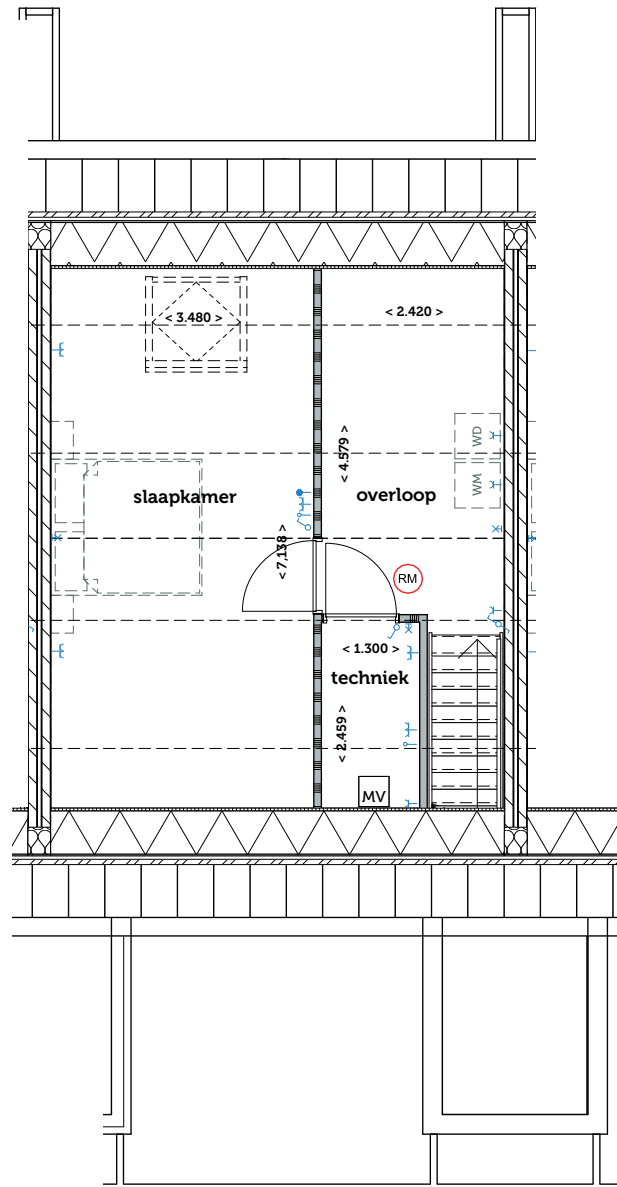

# DOK-Noord

Juist 10

**COMPLEX 64  
JUIST 10**

**SITUATIE**

Aan de tekst en plattegronden kunt u geen rechten ontleen.  
Wijzigingen voorbehouden.

**COMPLEX 64  
JUIST 10**

**BEGANE GROND**

- |   |                          |   |                   |   |                               |
|---|--------------------------|---|-------------------|---|-------------------------------|
|  | Plafond Lichtpunt        |  | Enkele schakelaar |  | Data onbedrade                |
|  | Wand Lichtpunt           |  | dubbel schakelaar |  | Data bedraad                  |
|  | Rookmelder               |  | Wisselchakelaar   |  | Perilex t.b.v. Kookplaat      |
|  | Wandcontactdoos          |  | Thermostaat       |  | Mechanische ventilatie sensor |
|  | Wandcontactdoos (dubbel) |  | Deurbel           |   |                               |
|  | Wandcontactdoos (dubbel) |   |                   |   |                               |

**COMPLEX 64  
JUUST 10**

**EERSTE VERDIEPING**

	Plafond Lichtpunt		Enkele schakelaar		Data onbedrade
	Wand Lichtpunt		dubbel schakelaar		Data bedraad
	Rookmelder		Wisselschakelaar		Perilex t.b.v. Kookplaat
	Wandcontactdoos		Thermostaat		Mechanische ventilatie sensor
	Wandcontactdoos (dubbel)		Deurbel		
	Wandcontactdoos (dubbel)				