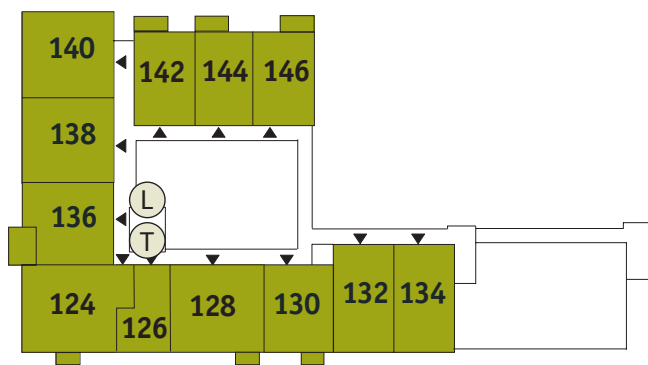

Begane grond

1e verdieping

2e verdieping

3e verdieping

COMPLEX 46
ADRES: FLEWOWEG 94

HUISNUMMER EN WONINGTYPE

Aan de tekst en plattegronden kunt u geen rechten ontlenen. Wijzigingen voorbehouden.

GEBRUIKTE AFKORTINGEN