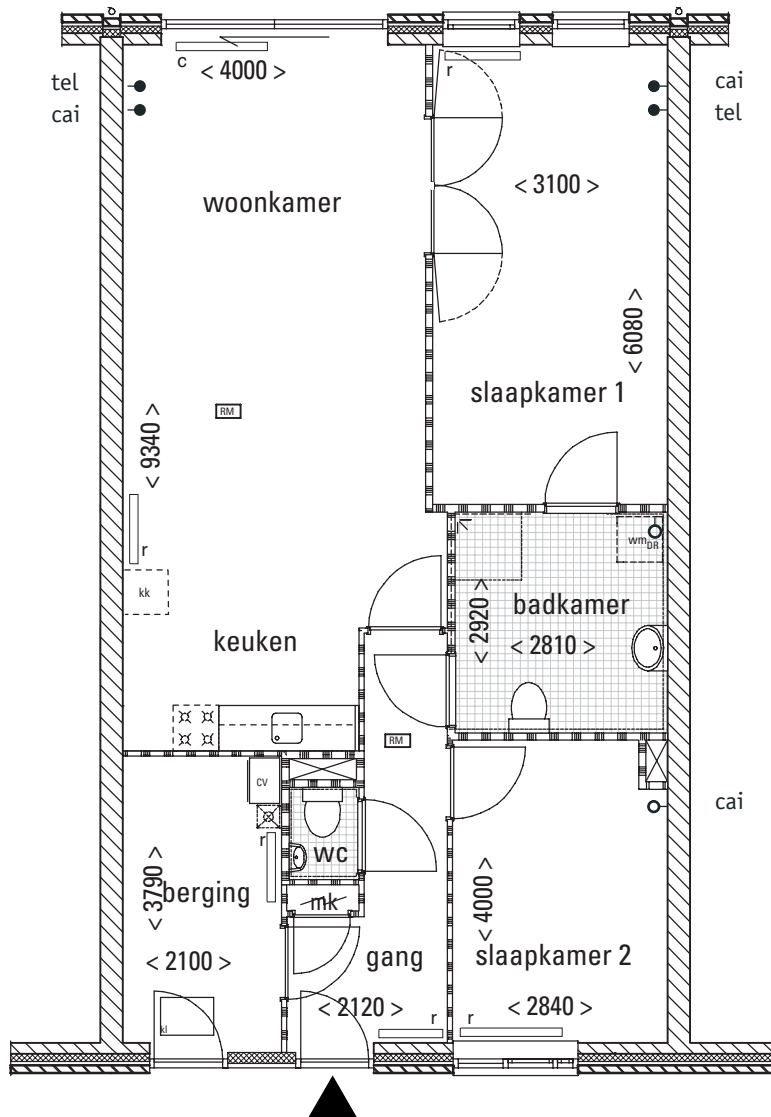

Begane grond

1e verdieping

2e verdieping

3e verdieping

COMPLEX 46
ADRES: FLEWOWEG 94

HUISNUMMER EN WONINGTYPE

Aan de tekst en plattegronden kunt u geen rechten ontlenen. Wijzigingen voorbehouden.

GEBRUIKTE AFKORTINGEN

- loze leiding
- bekabelde leiding
- bk bovenkastje
- kk koelkast
- kt kooktoestel
- wm wasmachine
- Ⓛ lift

- Ⓣ trap
- tel telefoon
- cai centrale antenne inrichting
- mk meterkast
- wk werkkast
- cv centrale verwarming
- r radiator
- c convector