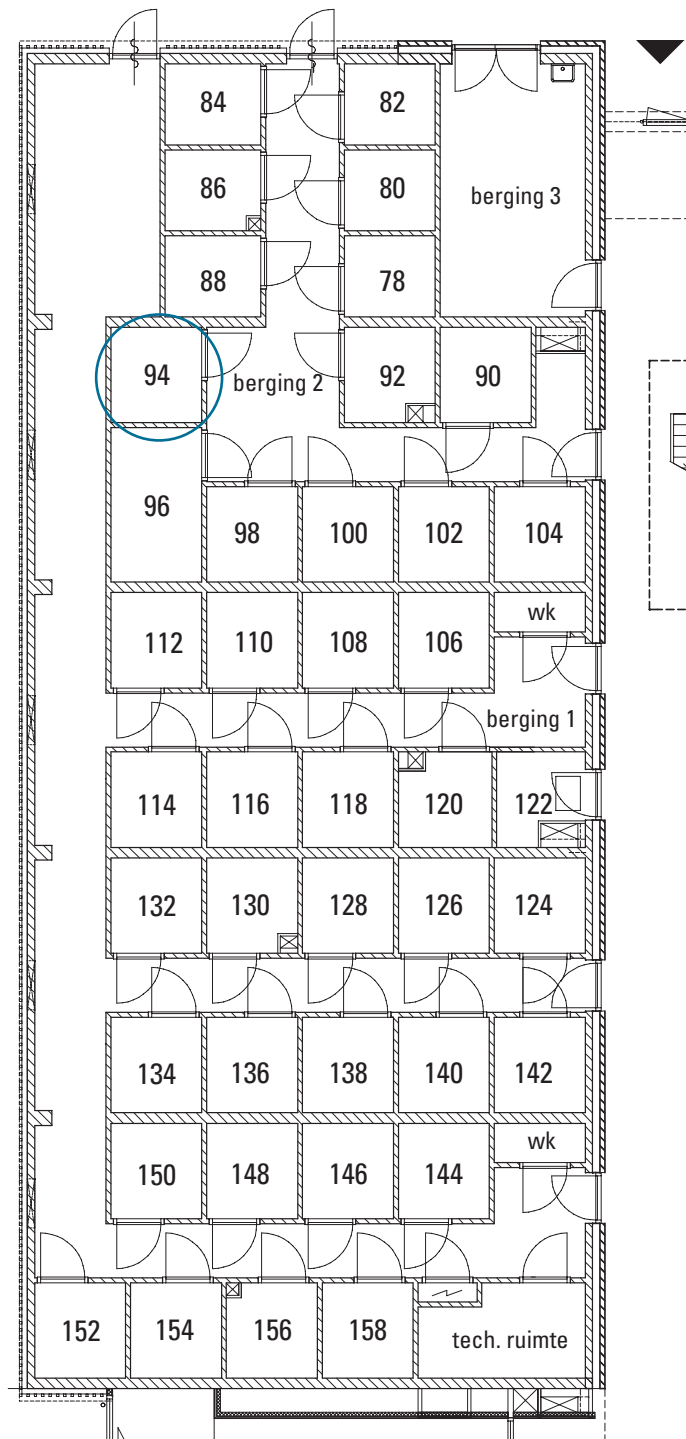

Begane grond

1e verdieping

2e verdieping

3e verdieping

COMPLEX 46
ADRES: FLEWOWEG 94

HUISNUMMER EN WONINGTYPE

Aan de tekst en plattegronden kunt u geen rechten ontlenen. Wijzigingen voorbehouden.

GEBRUIKTE AFKORTINGEN

- loze leiding
- bekabelde leiding
- bk bovenkastje
- kk koelkast
- kt kooktoestel
- wm wasmachine
- Ⓛ lift

- Ⓣ trap
- tel telefoon
- cai centrale antenne inrichting
- mk meterkast
- wk werkkast
- cv centrale verwarming
- r radiator
- c convector

COMPLEX 46
ADRES: FLEWOWEG 94

TYPE 100A1
BEGANE GROND

Aan de tekst en plattegronden kunt u geen rechten ontleen. Wijzigingen voorbehouden.

GEBRUIKTE AFKORTINGEN

○	loze leiding	tel	telefoon
●	bekabelde leiding	cai	centrale antenne inrichting
bk	bovenkastje	mk	meterkast
kk	koelkast	k	werkkast
kt	kooktoestel	rad	radiator
wm	wasmachine		

COMPLEX 46
ADRES: FLEWOWEG 94

TYPE 100A1
DOORSNEDE

Aan de tekst en plattegronden kunt u geen rechten
ontlenen. Wijzigingen voorbehouden.

GEBRUIKTE AFKORTINGEN

∅	loze leiding	tel	telefoon
●	bekabelde leiding	cai	centrale antenne inrichting
bk	bovenkastje	mk	meterkast
kk	koelkast	k	werkkast
kt	kooktoestel	rad	radiator
wm	wasmachine		