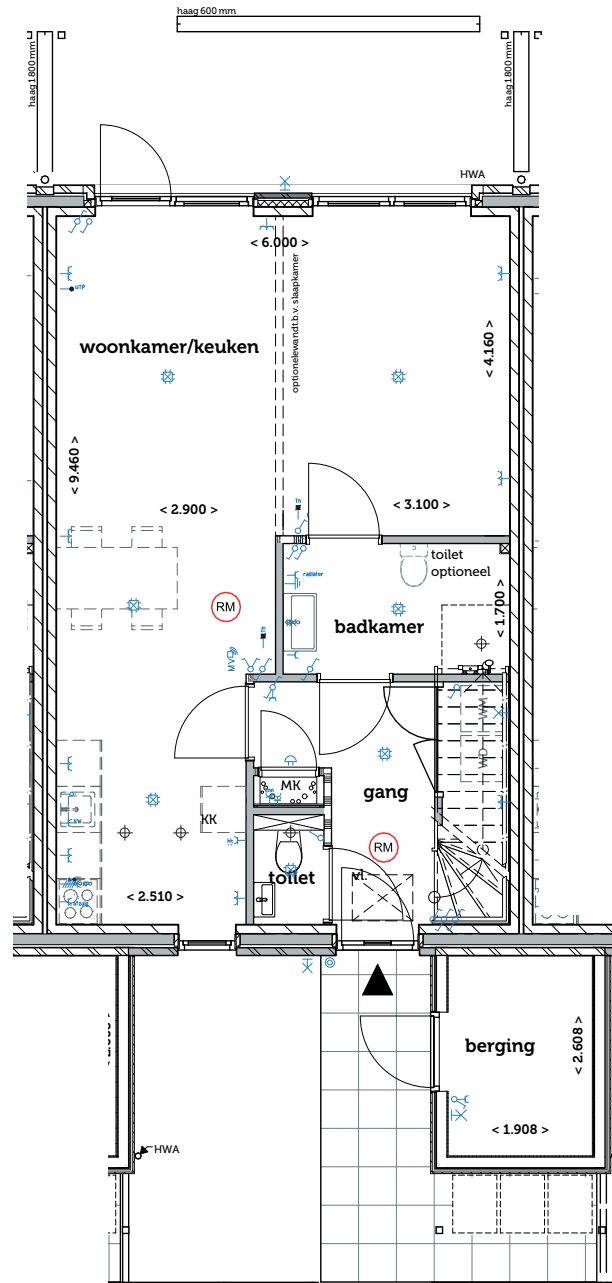

DOK-Noord

Juist 8

**COMPLEX 64
JUIST 8**

SITUATIE

Aan de tekst en plattegronden kunt u geen rechten ontleen.
Wijzigingen voorbehouden.

**COMPLEX 64
JUIST 8**
BEGANE GROND

	Plafond Lichtpunt		Enkele schakelaar		Data onbedrade
	Wand Lichtpunt		dubbel schakelaar		Data bedraad
	Rookmelder		Wisselchakelaar		Perilex t.b.v. Kookplaat
	Wandcontactdoos		Thermostaat		Mechanische ventilatie sensor
	Wandcontactdoos (dubbel)		Deurbel		
	Wandcontactdoos (dubbel)				

**COMPLEX 64
JUIST 8**
EERSTE VERDIEPING

	Plafond Lichtpunt		Enkele schakelaar		Data onbedrade
	Wand Lichtpunt		dubbel schakelaar		Data bedraad
	Rookmelder		Wisselschakelaar		Perilex t.b.v. Kookplaat
	Wandcontactdoos		Thermostaat		Mechanische ventilatie sensor
	Wandcontactdoos (dubbel)		Deurbel		
	Wandcontactdoos (dubbel)				