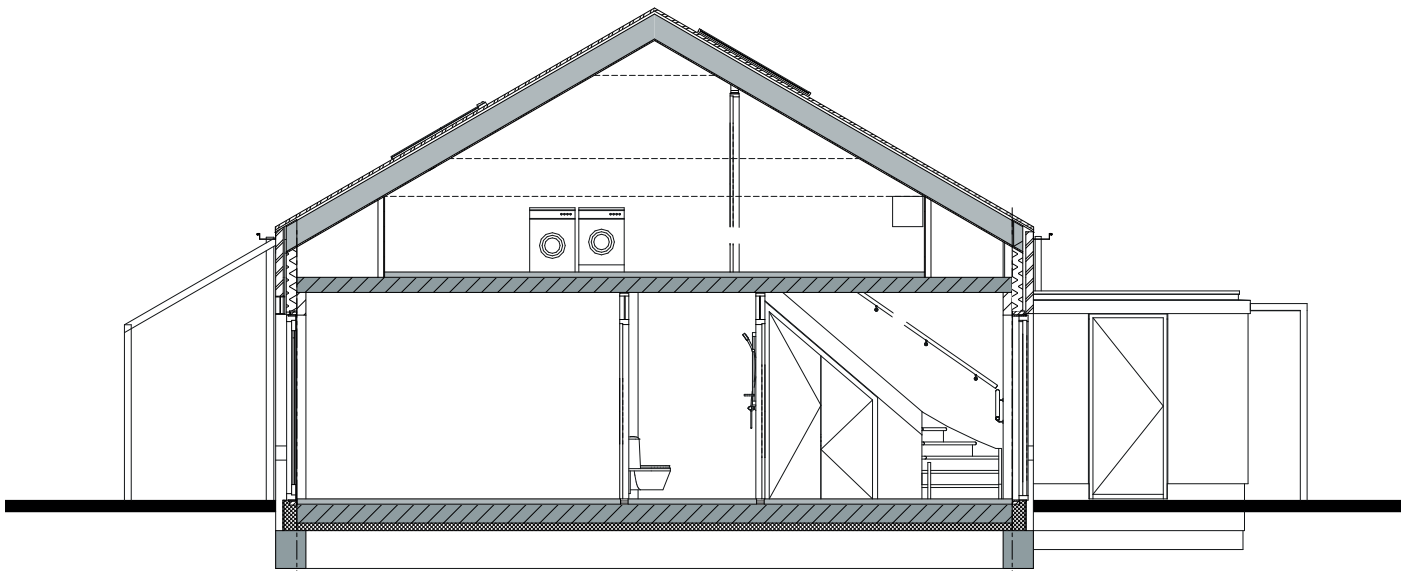

DOK-Noord

Juist 8

**COMPLEX 64
JUIST 8**

SITUATIE

Aan de tekst en plattegronden kunt u geen rechten ontleen.
Wijzigingen voorbehouden.

**COMPLEX 64
JUIST 8**
BEGANE GROND

	Plafond Lichtpunt		Enkele schakelaar		Data onbedrade
	Wand Lichtpunt		dubbel schakelaar		Data bedraad
	Rookmelder		Wisselchakelaar		Perilex t.b.v. Kookplaat
	Wandcontactdoos		Thermostaat		Mechanische ventilatie sensor
	Wandcontactdoos (dubbel)		Deurbel		
	Wandcontactdoos (dubbel)				

**COMPLEX 64
JUIST 8**
EERSTE VERDIEPING

	Plafond Lichtpunt		Enkele schakelaar		Data onbedrade
	Wand Lichtpunt		dubbel schakelaar		Data bedraad
	Rookmelder		Wisselschakelaar		Perilex t.b.v. Kookplaat
	Wandcontactdoos		Thermostaat		Mechanische ventilatie sensor
	Wandcontactdoos (dubbel)		Deurbel		
	Wandcontactdoos (dubbel)				