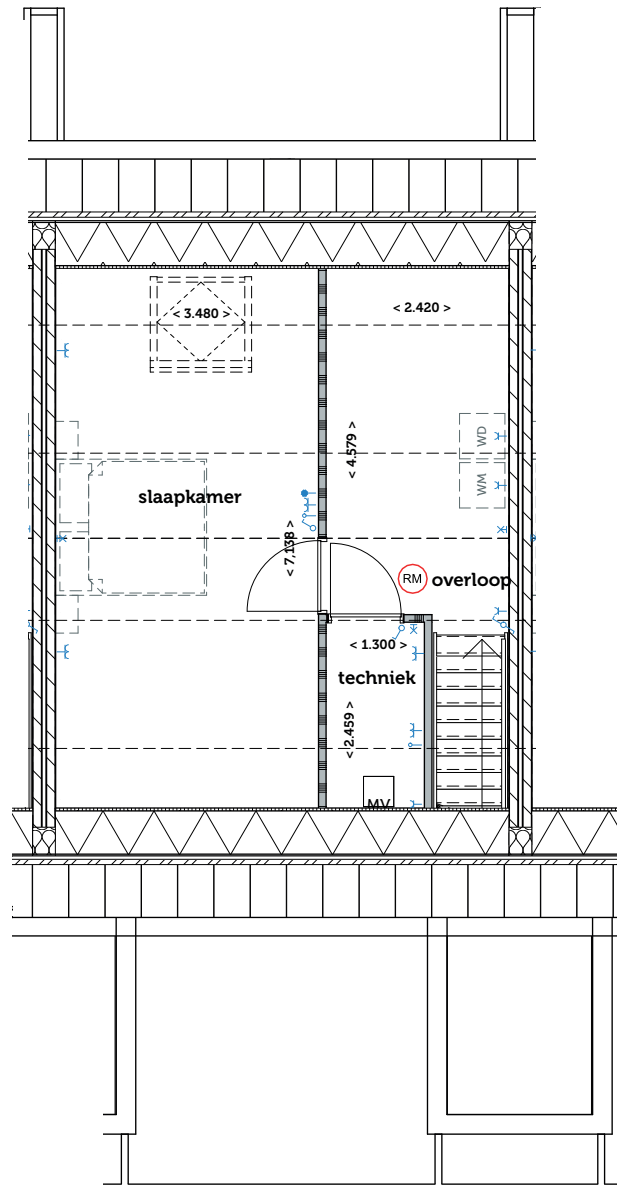

DOK-Noord

Juist 8

**COMPLEX 64
JUIST 8**

SITUATIE

Aan de tekst en plattegronden kunt u geen rechten ontleen.
Wijzigingen voorbehouden.

**COMPLEX 64
JUIST 8**
BEGANE GROND

	Plafond Lichtpunt		Enkele schakelaar		Data onbedrade
	Wand Lichtpunt		dubbel schakelaar		Data bedraad
	Rookmelder		Wisselchakelaar		Perilex t.b.v. Kookplaat
	Wandcontactdoos		Thermostaat		Mechanische ventilatie sensor
	Wandcontactdoos (dubbel)		Deurbel		
	Wandcontactdoos (dubbel)				

**COMPLEX 64
JUIST 8**
EERSTE VERDIEPING

	Plafond Lichtpunt		Enkele schakelaar		Data onbedrade
	Wand Lichtpunt		dubbel schakelaar		Data bedraad
	Rookmelder		Wisselschakelaar		Perilex t.b.v. Kookplaat
	Wandcontactdoos		Thermostaat		Mechanische ventilatie sensor
	Wandcontactdoos (dubbel)		Deurbel		
	Wandcontactdoos (dubbel)				