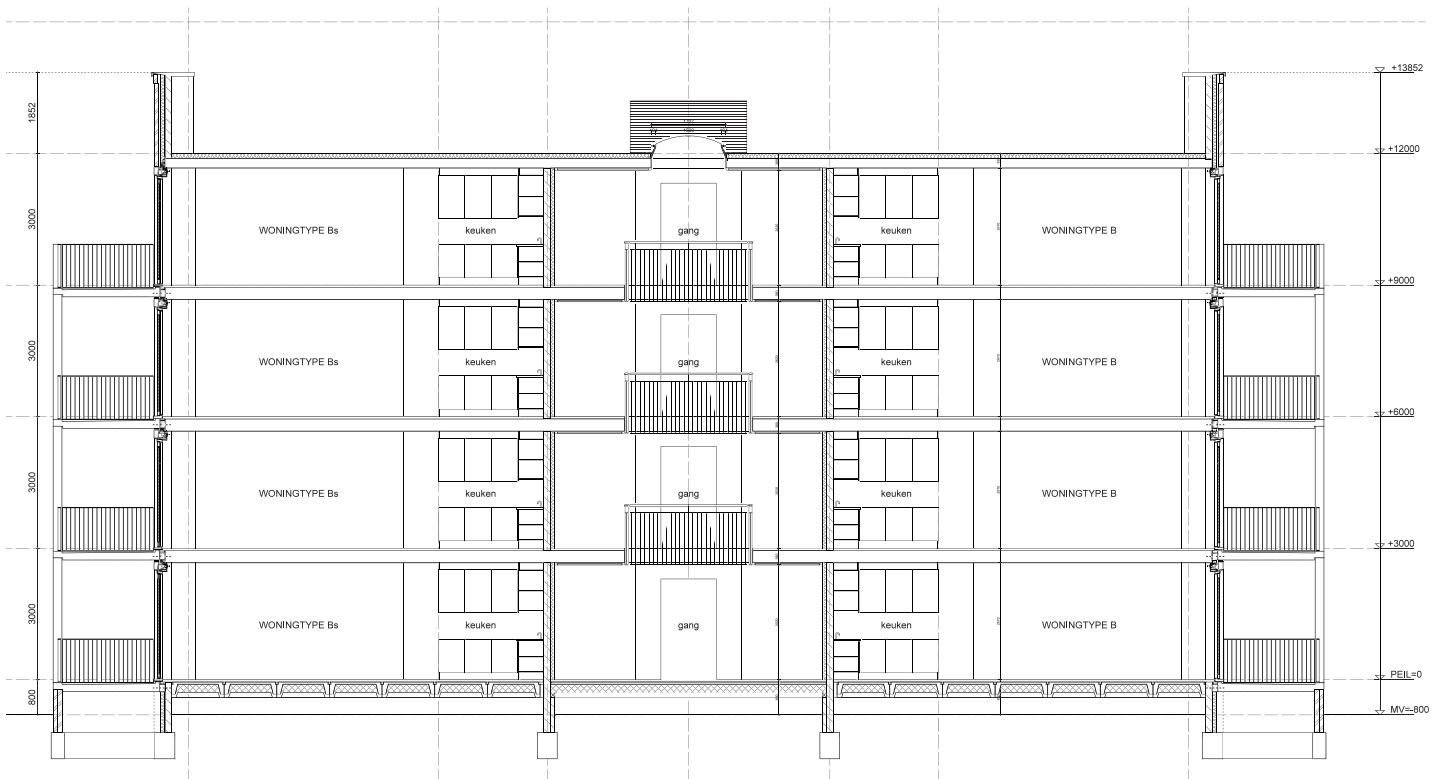

COMPLEX 41
ADRES: OUDAEN 8

TYPE A1
BEGANE GROND

Aan de tekst en plattegronden kunt u geen rechten ontlenen. Wijzigingen voorbehouden.

GEBRUIKTE AFKORTINGEN

| | | | |
|----|-------------------|-----|-----------------------------|
| ○ | loze leiding | tel | telefoon |
| ● | bekabelde leiding | cai | centrale antenne inrichting |
| bk | bovenkastje | mk | meterkast |
| kk | koelkast | k | werkkast |
| kt | kooktoestel | rad | radiator |
| wm | wasmachine | | |