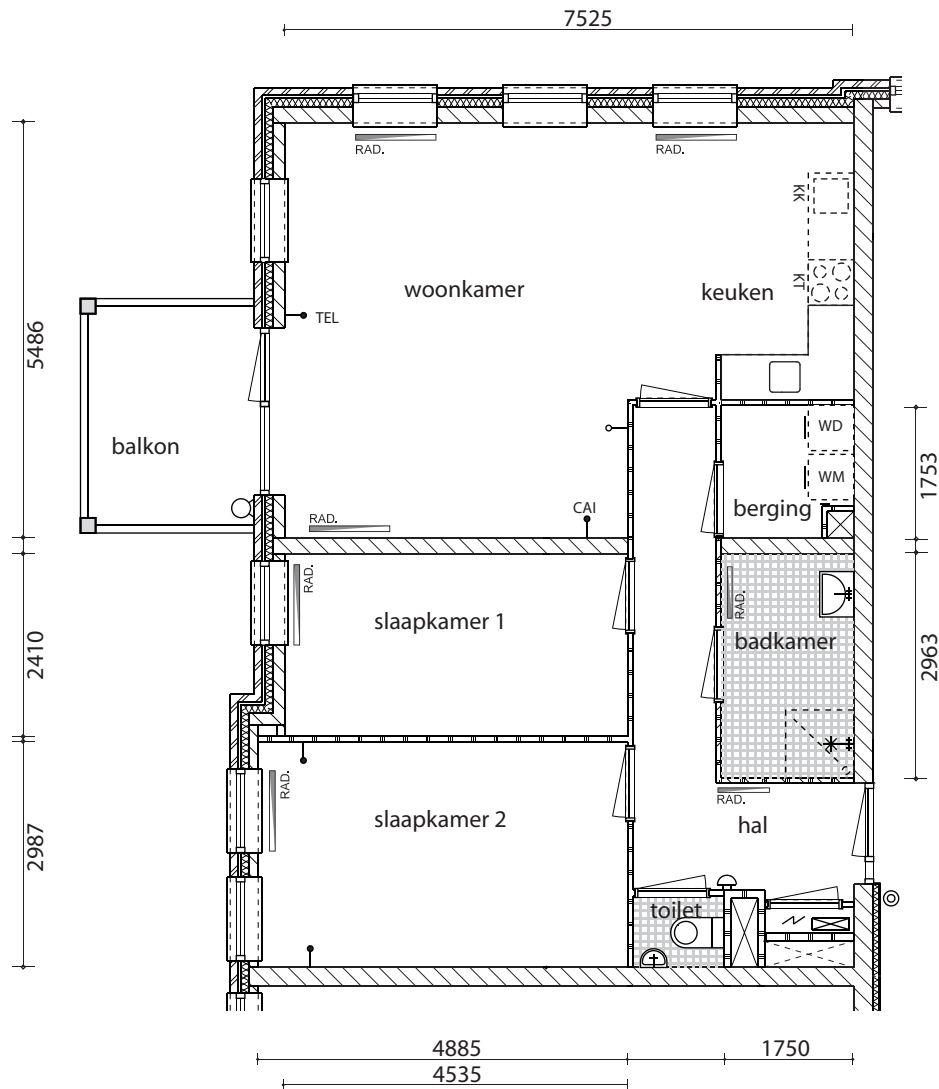

COMPLEX 41
ADRES: OUDAEN 8

TYPE A1
BEGANE GROND

Aan de tekst en plattegronden kunt u geen rechten ontlenen. Wijzigingen voorbehouden.

GEBRUIKTE AFKORTINGEN

| | | | |
|----|-------------------|-----|-----------------------------|
| ○ | loze leiding | tel | telefoon |
| ● | bekabelde leiding | cai | centrale antenne inrichting |
| bk | bovenkastje | mk | meterkast |
| kk | koelkast | k | werkkast |
| kt | kooktoestel | rad | radiator |
| wm | wasmachine | | |