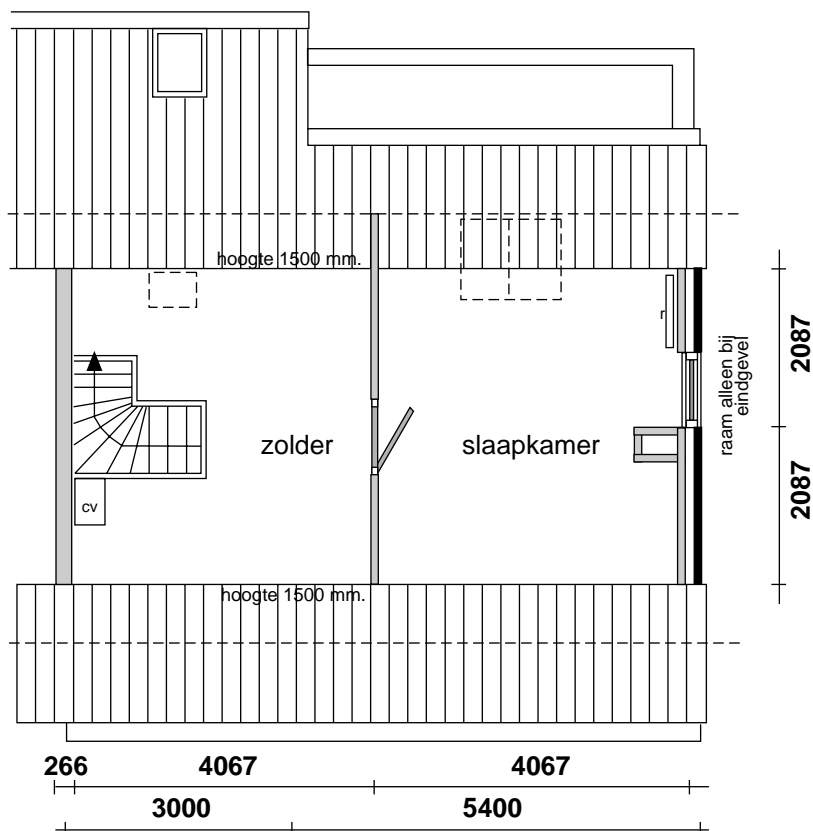

COMPLEX 8
ADRES: REPEL 21

TYPE 0
2E VERDIEPING

Aan de tekst en plattegronden kunt u geen rechten ontlenen. Wijzigingen voorbehouden.

GEBRUIKTE AFKORTINGEN

○	loze leiding	tel	telefoon
●	bekabelde leiding	cai	centrale antenne inrichting
bk	bovenkastje	mk	meterkast
kk	koelkast	wk	werkkast
kt	kooktoestel	cv	centrale verwarming
wm	wasmachine	r	radiator