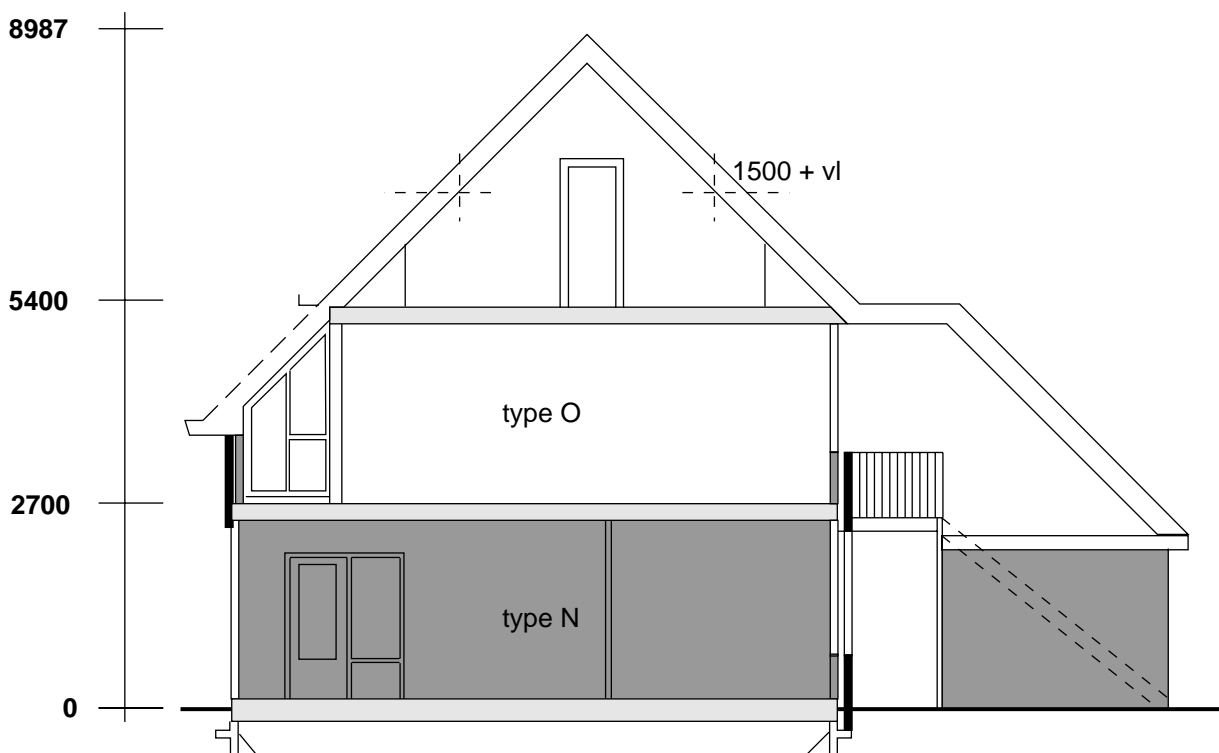

COMPLEX 8
ADRES: REPEL 21

TYPE 0
DOORSNEDE

Aan de tekst en plattegronden kunt u geen rechten
ontlenen. Wijzigingen voorbehouden

GEBRUIKTE AFKORTINGEN

○	loze leiding	tel	telefoon
●	bekabelde leiding	cai	centrale antenne inrichting
bk	bovenkastje	mk	meterkast
kk	koelkast	wk	werkkast
kt	kooktoestel	cv	centrale verwarming
wm	wasmachine	r	radiator