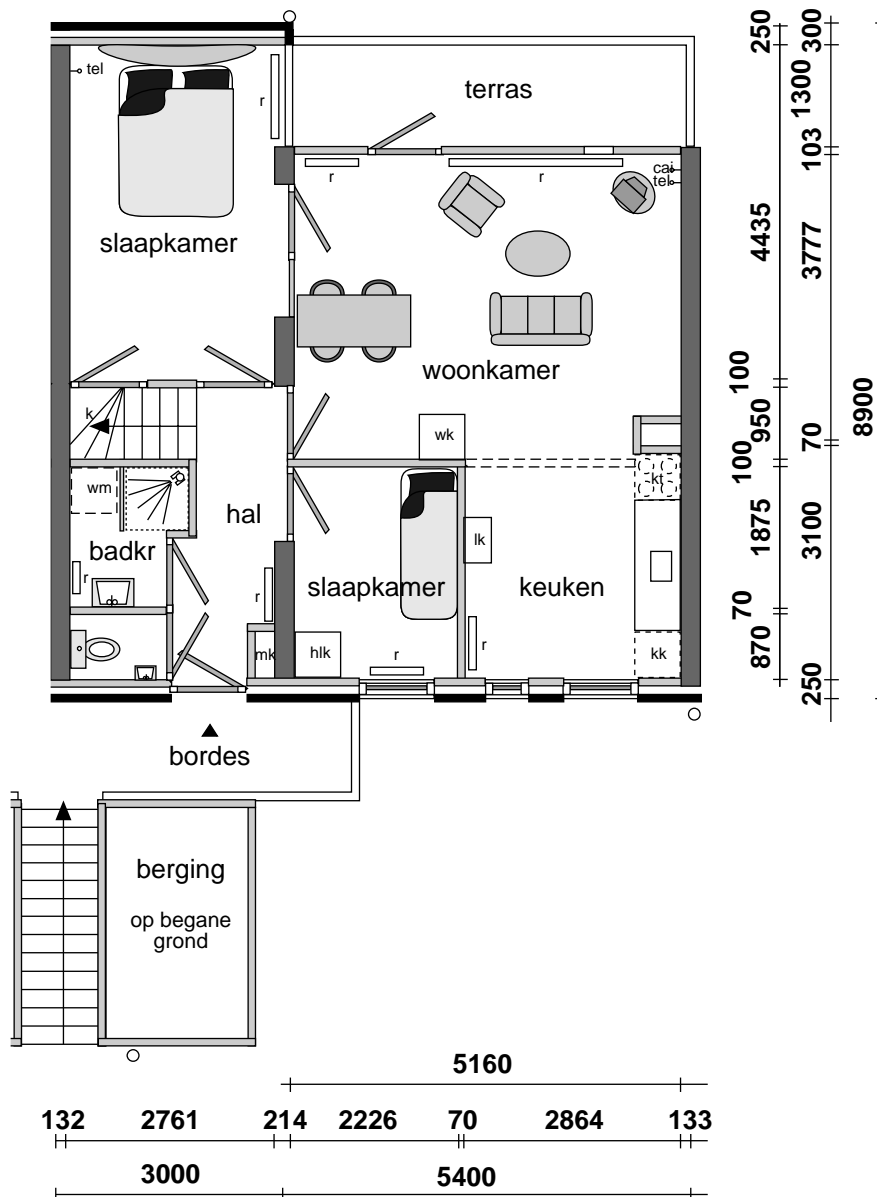

COMPLEX 8
ADRES: REPEL 21

HUISNUMMER EN WONINGTYPE

Aan de tekst en plattegronden kunt u geen rechten ontlenen. Wijzigingen voorbehouden.

GEBRUIKTE AFKORTINGEN

○	loze leiding	tel	telefoon
●	bekabelde leiding	cai	centrale antenne inrichting
bk	bovenkastje	mk	meterkast
kk	koelkast	wk	werkkast
kt	kooktoestel	cv	centrale verwarming
wm	wasmachine	r	radiator

COMPLEX 8
ADRES: REPEL 21

TYPE 0
1E VERDIEPING

Aan de tekst en plattegronden kunt u geen rechten ontlenen. Wijzigingen voorbehouden.

GEBRUIKTE AFKORTINGEN

○	loze leiding	tel	telefoon
●	bekabelde leiding	cai	centrale antenne inrichting
bk	bovenkastje	mk	meterkast
kk	koelkast	wk	werkkast
kt	kooktoestel	cv	centrale verwarming
wm	wasmachine	r	radiator