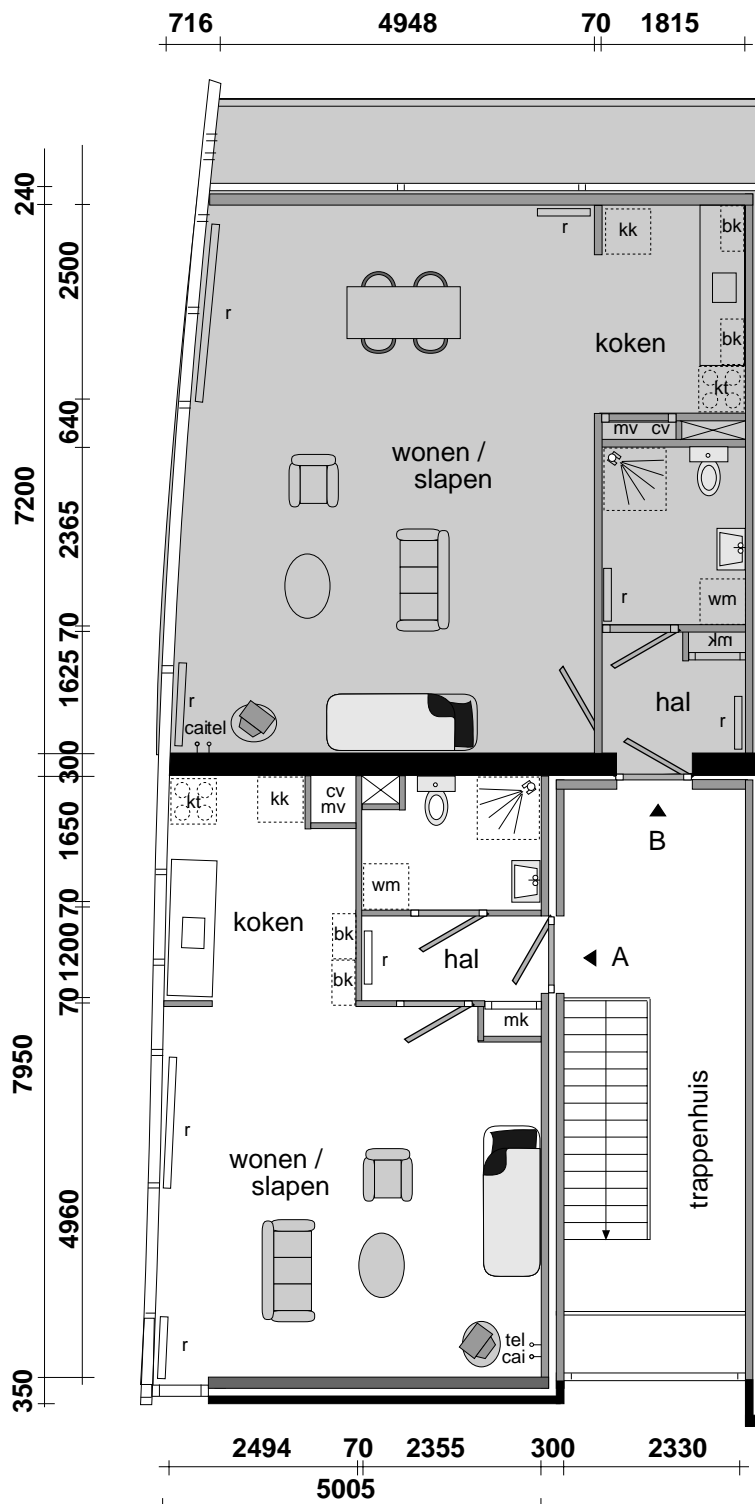

**COMPLEX 27**  
**ADRES: HAVIKSKRUID 37 A**

**HUISNUMMER EN WONINGTYPE**

Aan de tekst en plattegronden kunt u geen rechten ontlenen. Wijzigingen voorbehouden.

**GEBRUIKTE AFKORTINGEN**

○	loze leiding	tel	telefoon
●	bekabelde leiding	cai	centrale antenne inrichting
bk	bovenkastje	mk	meterkast
kk	koelkast	wk	werkkast
kt	kooktoestel	cv	centrale verwarming
wm	wasmachine	r	radiator

**COMPLEX 27**  
**ADRES: HAVIKSKRUID 37 A**

**ENTREE BEGANE GROND**

Aan de tekst en plattegronden kunt u geen rechten ontlenen. Wijzigingen voorbehouden.

**GEBRUIKTE AFKORTINGEN**

○	loze leiding	tel	telefoon
●	bekabelde leiding	cai	centrale antenne inrichting
bk	bovenkastje	mk	meterkast
kk	koelkast	wk	werkkast
kt	kooktoestel	cv	centrale verwarming
wm	wasmachine	r	radiator

**COMPLEX 27**  
**ADRES: HAVIKSKRUID 37 A**

**TYPE A**  
**TWEDE VERDIEPING**

Aan de tekst en plattegronden kunt u geen rechten ontlenen. Wijzigingen voorbehouden.