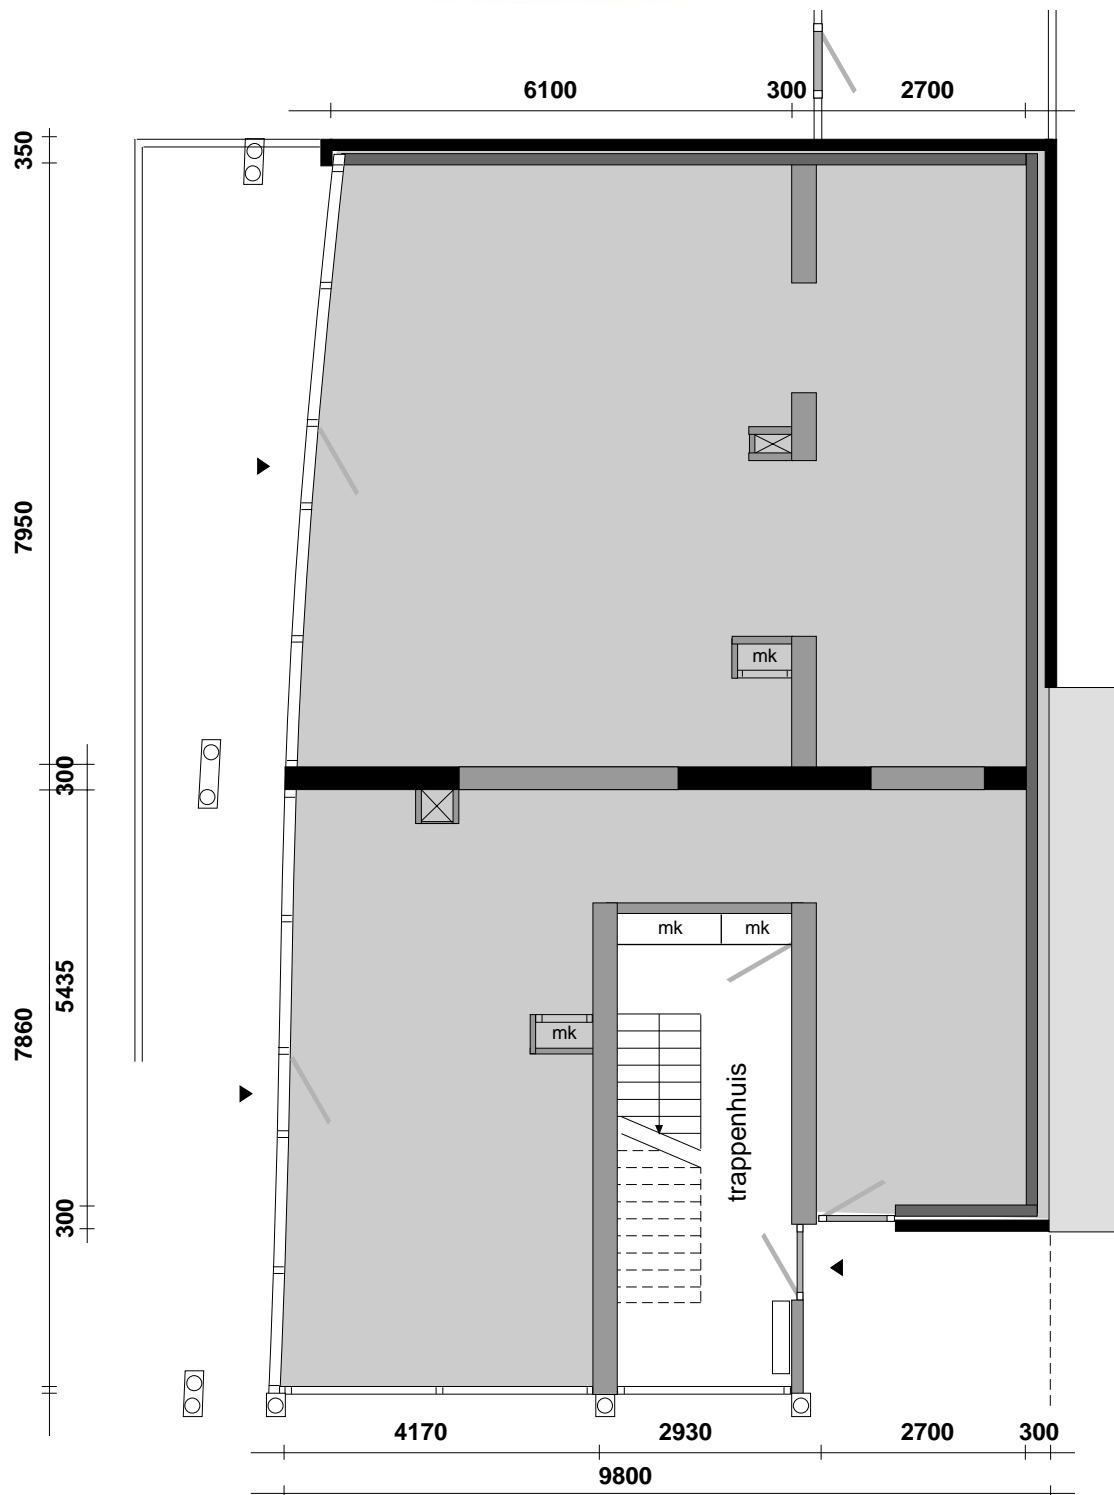

**COMPLEX 27**  
**ADRES: HAVIKSKRUID 37 A**

**HUISNUMMER EN WONINGTYPE**

Aan de tekst en plattegronden kunt u geen rechten ontlenen. Wijzigingen voorbehouden.

**GEBRUIKTE AFKORTINGEN**

○	loze leiding	tel	telefoon
●	bekabelde leiding	cai	centrale antenne inrichting
bk	bovenkastje	mk	meterkast
kk	koelkast	wk	werkkast
kt	kooktoestel	cv	centrale verwarming
wm	wasmachine	r	radiator

**COMPLEX 27**  
**ADRES: HAVIKSKRUID 37 A**

**ENTREE BEGANE GROND**

Aan de tekst en plattegronden kunt u geen rechten ontlenen. Wijzigingen voorbehouden.

**GEBRUIKTE AFKORTINGEN**

○	loze leiding	tel	telefoon
●	bekabelde leiding	cai	centrale antenne inrichting
bk	bovenkastje	mk	meterkast
kk	koelkast	wk	werkkast
kt	kooktoestel	cv	centrale verwarming
wm	wasmachine	r	radiator

**COMPLEX 27**  
**ADRES: HAVIKSKRUID 37 A**

**TYPE A**  
**TWEDE VERDIEPING**

Aan de tekst en plattegronden kunt u geen rechten ontlenen. Wijzigingen voorbehouden.