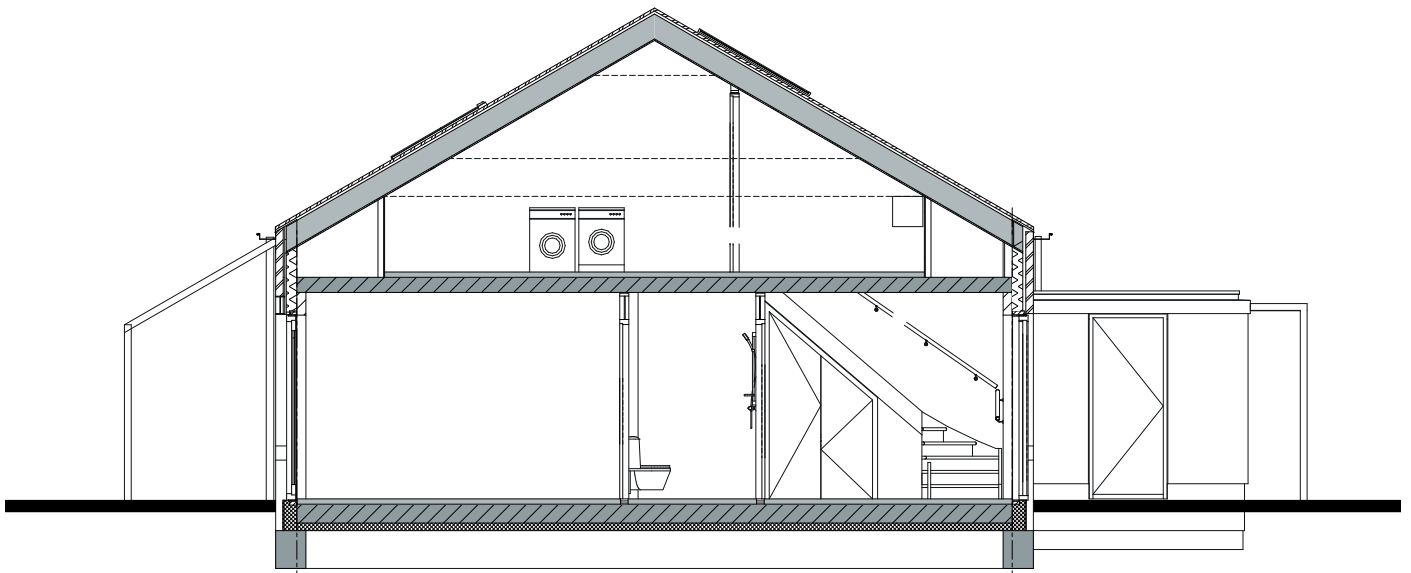

**COMPLEX 64
JUIST 4**
EERSTE VERDIEPING

	Plafond Lichtpunt		Enkele schakelaar		Data onbedrade
	Wand Lichtpunt		dubbel schakelaar		Data bedraad
	Rookmelder		Wisselschakelaar		Perilex t.b.v. Kookplaat
	Wandcontactdoos		Thermostaat		Mechanische ventilatie sensor
	Wandcontactdoos (dubbel)		Deurbel		
	Wandcontactdoos (dubbel)				