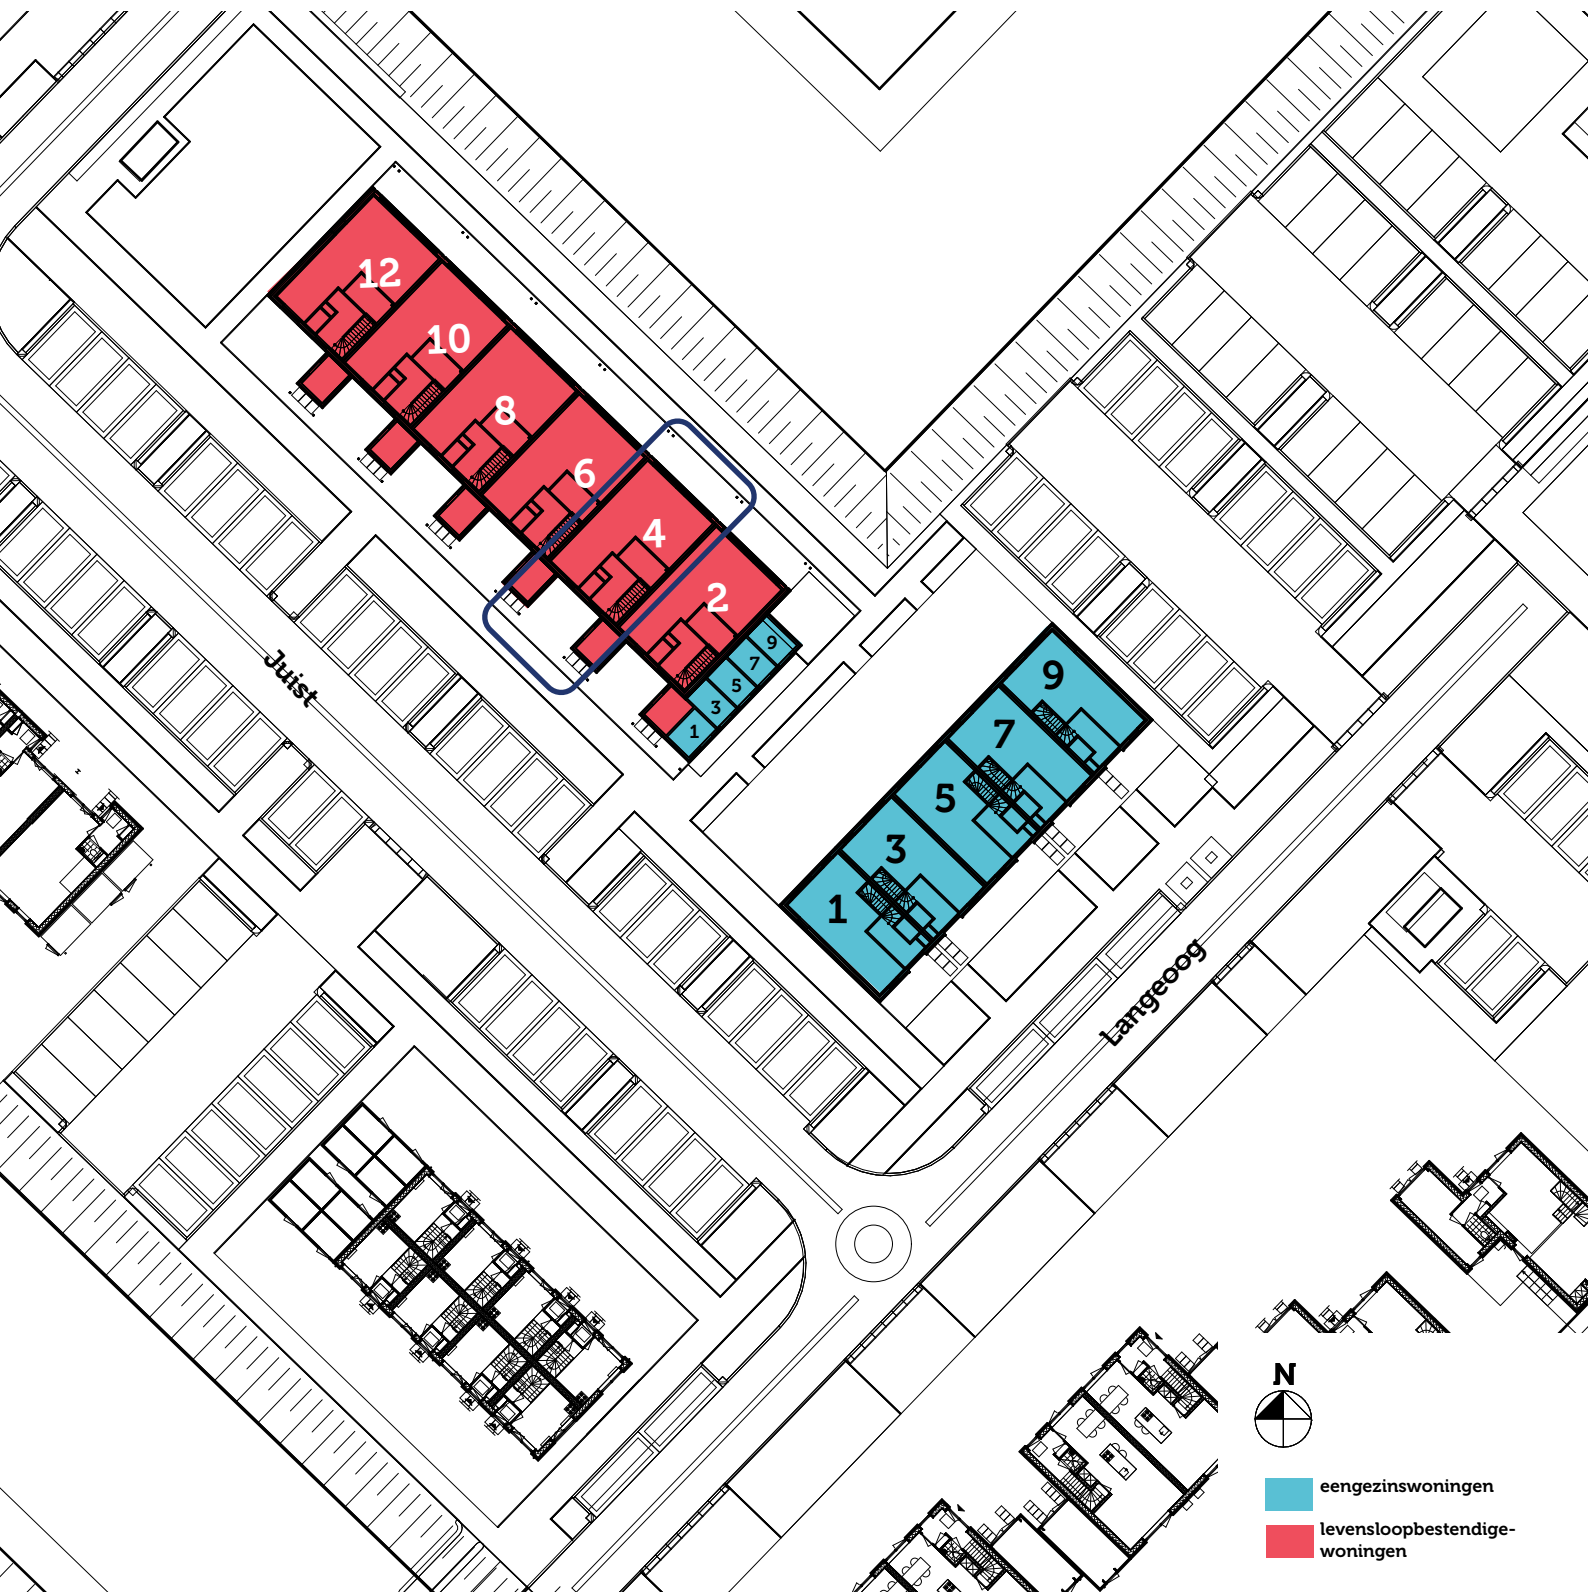

DOK-Noord

Juist 4

**COMPLEX 64
JUIST 4**

SITUATIE

Aan de tekst en plattegronden kunt u geen rechten ontleen.
Wijzigingen voorbehouden.

**COMPLEX 64
JUIST 4**
BEGANE GROND

- | | | | | | |
|---|--------------------------|---|-------------------|---|-------------------------------|
|  | Plafond Lichtpunt |  | Enkele schakelaar |  | Data onbedrade |
|  | Wand Lichtpunt |  | dubbel schakelaar |  | Data bedraad |
|  | Rookmelder |  | Wisselchakelaar |  | Perilex t.b.v. Kookplaat |
|  | Wandcontactdoos |  | Thermostaat |  | Mechanische ventilatie sensor |
|  | Wandcontactdoos (dubbel) |  | Deurbel | | |
|  | Wandcontactdoos (dubbel) | | | | |

**COMPLEX 64
JUIST 4**
EERSTE VERDIEPING

	Plafond Lichtpunt		Enkele schakelaar		Data onbedrade
	Wand Lichtpunt		dubbel schakelaar		Data bedraad
	Rookmelder		Wisselschakelaar		Perilex t.b.v. Kookplaat
	Wandcontactdoos		Thermostaat		Mechanische ventilatie sensor
	Wandcontactdoos (dubbel)		Deurbel		
	Wandcontactdoos (dubbel)				