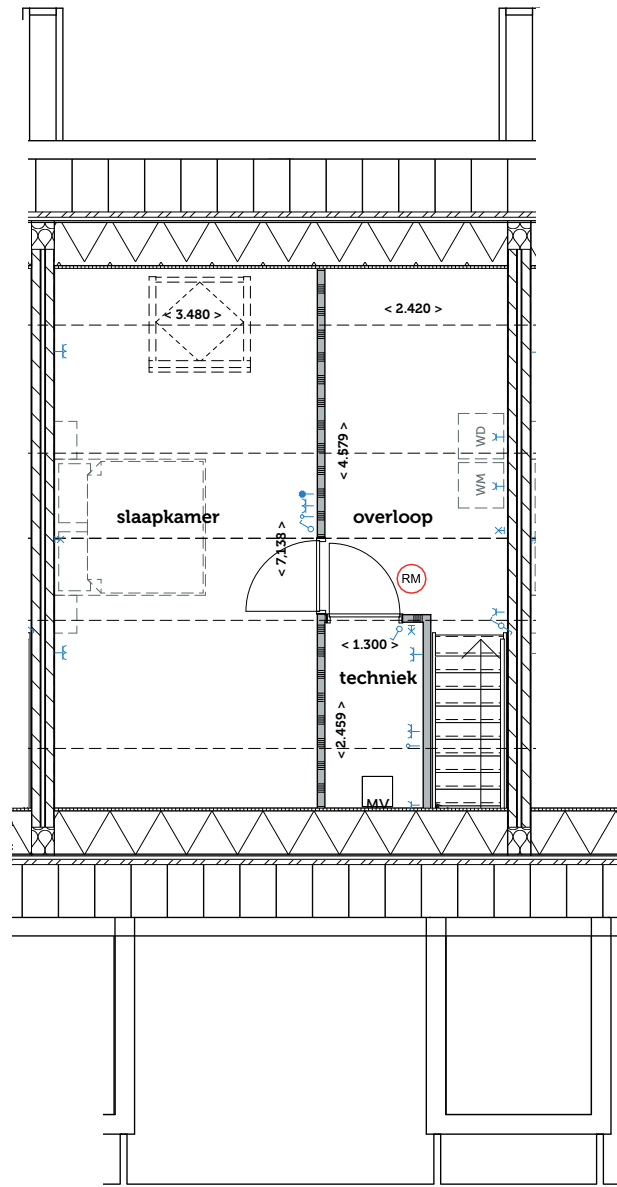

DOK-Noord

Juist 4

**COMPLEX 64
JUIST 4**

SITUATIE

Aan de tekst en plattegronden kunt u geen rechten ontleen.
Wijzigingen voorbehouden.

**COMPLEX 64
JUIST 4**
BEGANE GROND

- | | | | | | |
|---|--------------------------|---|-------------------|---|-------------------------------|
|  | Plafond Lichtpunt |  | Enkele schakelaar |  | Data onbedrade |
|  | Wand Lichtpunt |  | dubbel schakelaar |  | Data bedraad |
|  | Rookmelder |  | Wisselchakelaar |  | Perilex t.b.v. Kookplaat |
|  | Wandcontactdoos |  | Thermostaat |  | Mechanische ventilatie sensor |
|  | Wandcontactdoos (dubbel) |  | Deurbel | | |
|  | Wandcontactdoos (dubbel) | | | | |

**COMPLEX 64
JUIST 4**
EERSTE VERDIEPING

	Plafond Lichtpunt		Enkele schakelaar		Data onbedrade
	Wand Lichtpunt		dubbel schakelaar		Data bedraad
	Rookmelder		Wisselschakelaar		Perilex t.b.v. Kookplaat
	Wandcontactdoos		Thermostaat		Mechanische ventilatie sensor
	Wandcontactdoos (dubbel)		Deurbel		
	Wandcontactdoos (dubbel)				