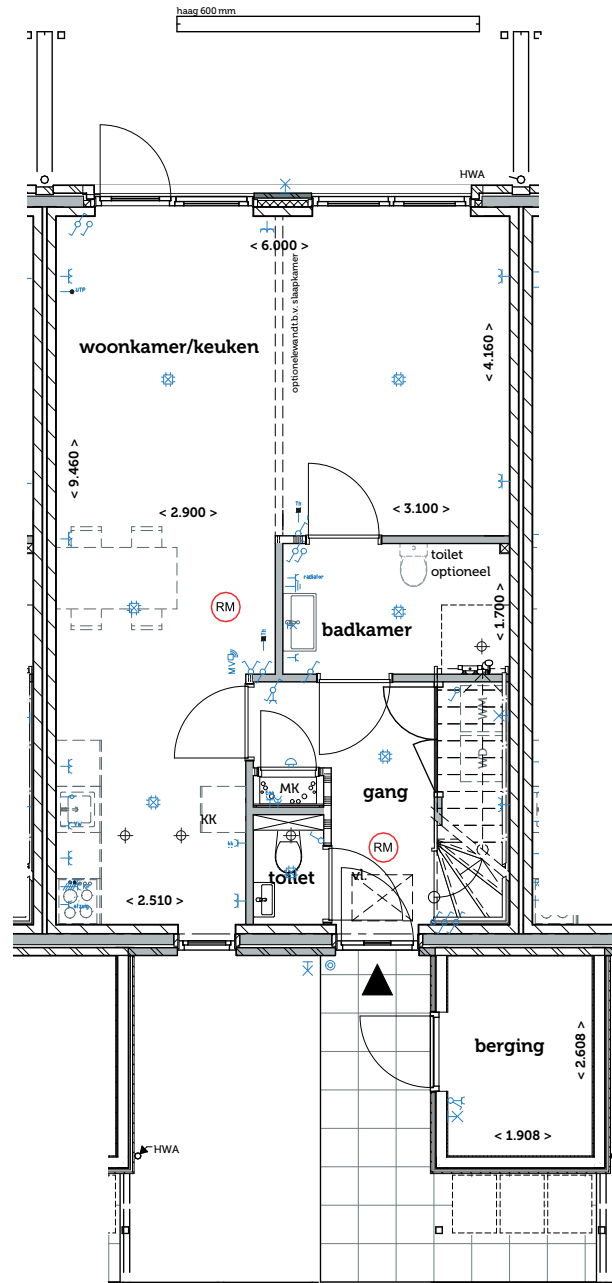

DOK-Noord

Juist 4

**COMPLEX 64
JUIST 4**

SITUATIE

Aan de tekst en plattegronden kunt u geen rechten ontleen.
Wijzigingen voorbehouden.

**COMPLEX 64
JUIST 4**
BEGANE GROND

- | | | | | | |
|---|--------------------------|---|-------------------|---|-------------------------------|
|  | Plafond Lichtpunt |  | Enkele schakelaar |  | Data onbedrade |
|  | Wand Lichtpunt |  | dubbel schakelaar |  | Data bedraad |
|  | Rookmelder |  | Wisselchakelaar |  | Perilex t.b.v. Kookplaat |
|  | Wandcontactdoos |  | Thermostaat |  | Mechanische ventilatie sensor |
|  | Wandcontactdoos (dubbel) |  | Deurbel | | |
|  | Wandcontactdoos (dubbel) | | | | |

**COMPLEX 64
JUIST 4**
EERSTE VERDIEPING

	Plafond Lichtpunt		Enkele schakelaar		Data onbedrade
	Wand Lichtpunt		dubbel schakelaar		Data bedraad
	Rookmelder		Wisselschakelaar		Perilex t.b.v. Kookplaat
	Wandcontactdoos		Thermostaat		Mechanische ventilatie sensor
	Wandcontactdoos (dubbel)		Deurbel		
	Wandcontactdoos (dubbel)				