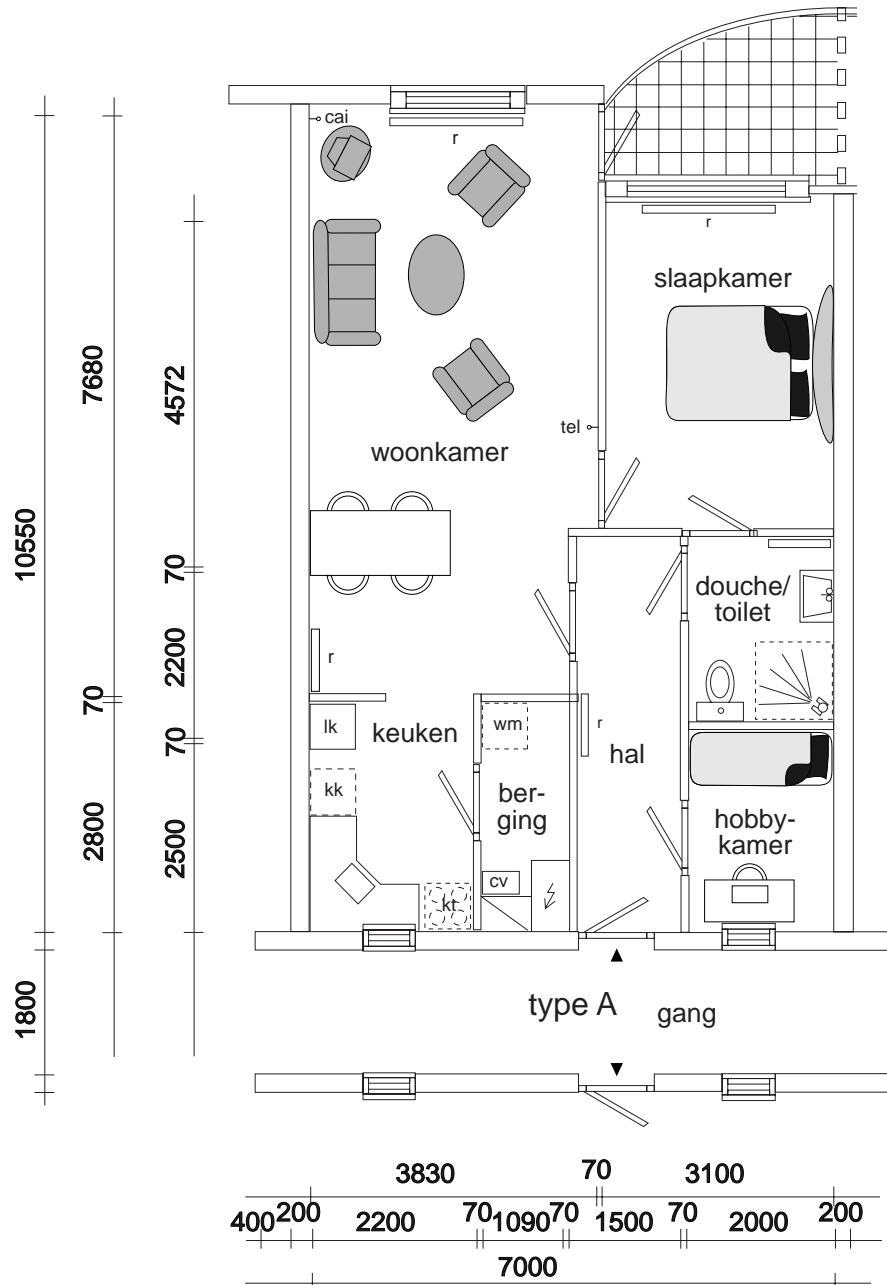

COMPLEX 20
ADRES: TERP 6

HUISNUMMER EN WONINGTYPE

Aan de tekst en plattegronden kunt u geen rechten ontlenen. Wijzigingen voorbehouden.

GEBRUIKTE AFKORTINGEN

○	loze leiding	tel	telefoon
●	bekabelde leiding	cai	centrale antenne inrichting
bk	bovenkastje	mk	meterkast
kk	koelkast	wk	werkkast
kt	kooktoestel	cv	centrale verwarming
wm	wasmachine	r	radiator

COMPLEX 20
ADRES: TERP 6

TYPE A
BEGANE GROND

Aan de tekst en plattegronden kunt u geen rechten ontlenen. Wijzigingen voorbehouden.

GEBRUIKTE AFKORTINGEN

○	loze leiding	tel	telefoon
●	bekabelde leiding	caï	centrale antenne inrichting
bk	bovenkastje	mk	meterkast
kk	koelkast	wk	werkkast
kt	kooktoestel	cv	centrale verwarming
wm	wasmachine	r	radiator