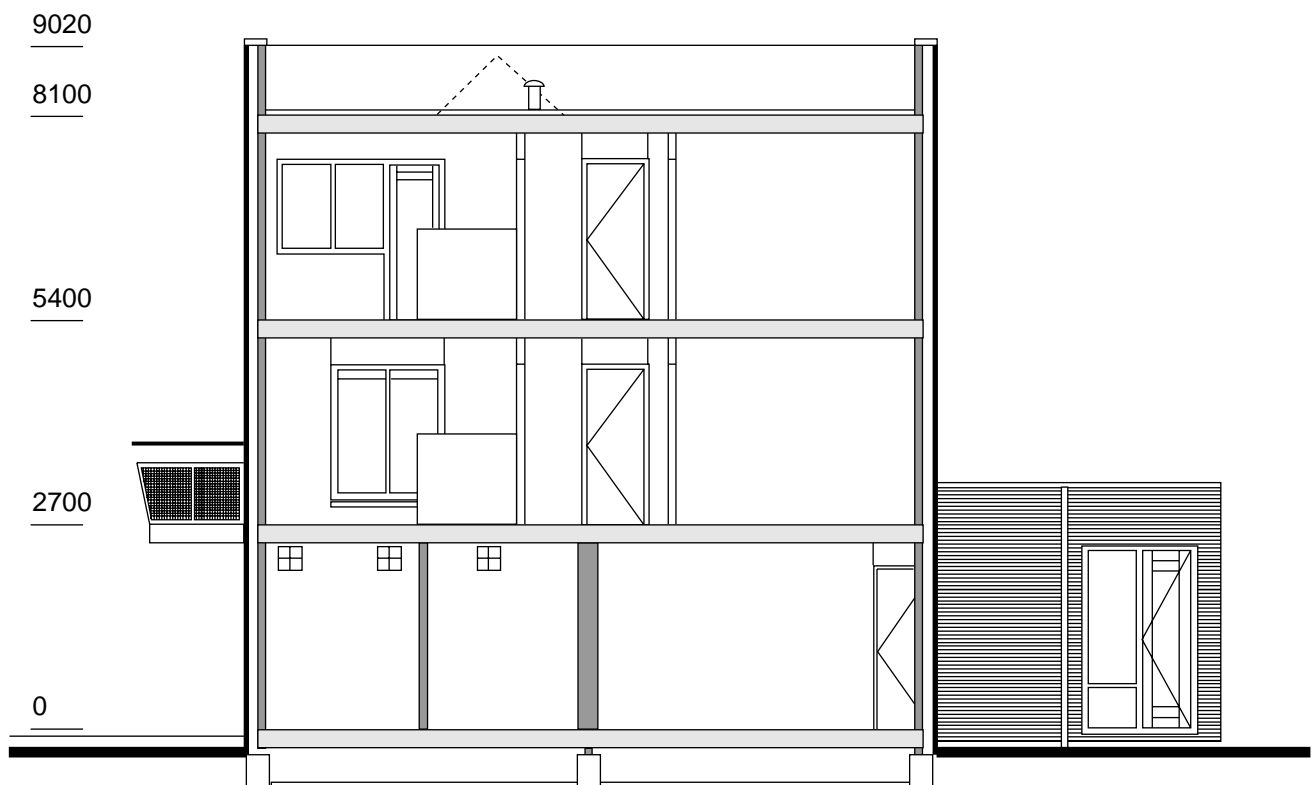

COMPLEX 31
ADRES: KORAAAL 62

HUISNUMMER EN WONINGTYPE

Aan de tekst en plattegronden kunt u geen rechten ontlenen. Wijzigingen voorbehouden.

GEBRUIKTE AFKORTINGEN

- | | | | |
|----|-------------------|-----|-----------------------------|
| ○ | loze leiding | tel | telefoon |
| ● | bekabelde leiding | cai | centrale antenne inrichting |
| bk | bovenkastje | mk | meterkast |
| kk | koelkast | wk | werkkast |
| kt | kooktoestel | cv | centrale verwarming |
| wm | wasmachine | r | radiator |

COMPLEX 31
ADRES: KORAAAL 62

TYPE A
EERSTE VERDIEPING

Aan de tekst en plattegronden kunt u geen rechten
ontlenen. Wijzigingen voorbehouden.

GEBRUIKTE AFKORTINGEN

♀	loze leiding	tel	telefoon
●	bekabelde leiding	cai	centrale antenne inrichting
bk	bovenkastje	mk	meterkast
kk	koelkast	wk	werkkast
kt	kooktoestel	cv	centrale verwarming
wm	wasmachine	r	radiator