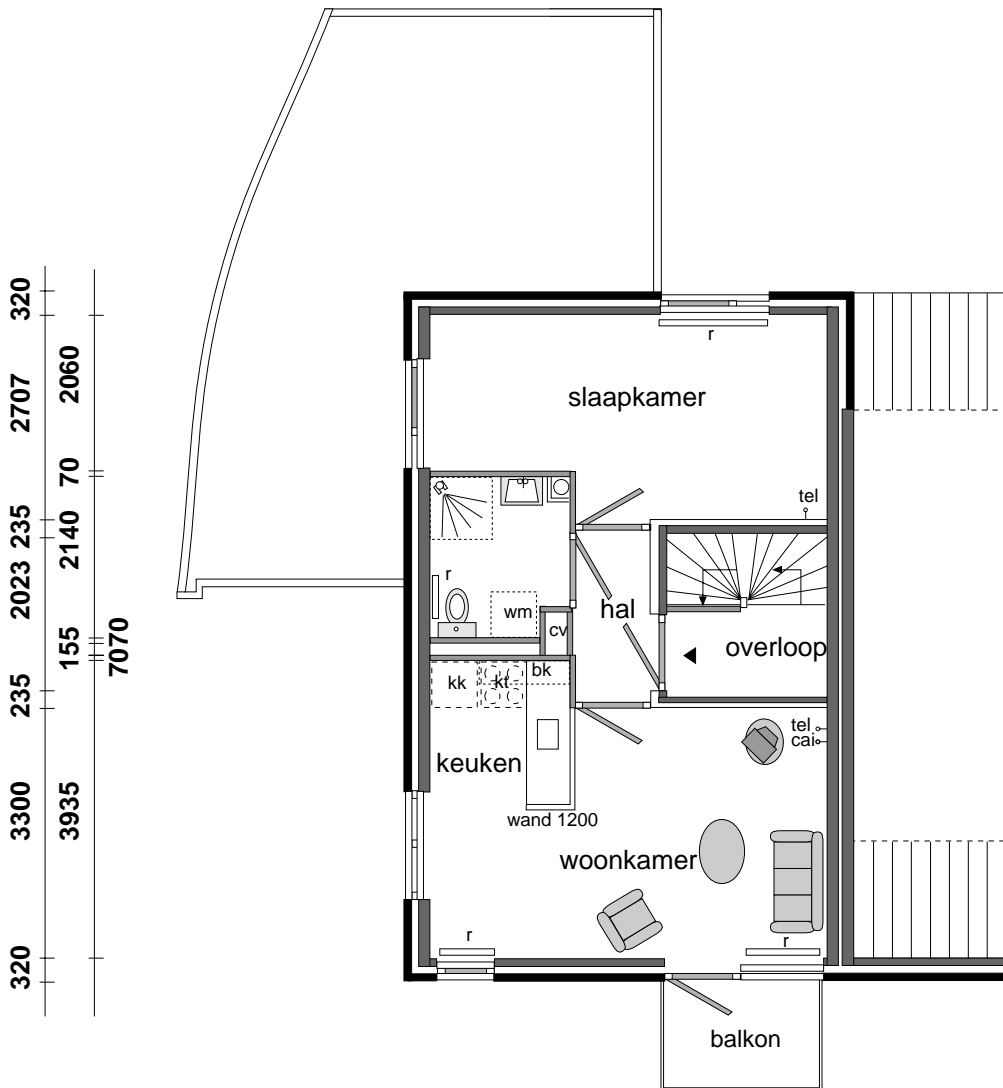

COMPLEX 31
ADRES: KORAAAL 62

HUISNUMMER EN WONINGTYPE

Aan de tekst en plattegronden kunt u geen rechten ontlenen. Wijzigingen voorbehouden.

GEBRUIKTE AFKORTINGEN

- | | | | |
|----|-------------------|-----|-----------------------------|
| ○ | loze leiding | tel | telefoon |
| ● | bekabelde leiding | cai | centrale antenne inrichting |
| bk | bovenkastje | mk | meterkast |
| kk | koelkast | wk | werkkast |
| kt | kooktoestel | cv | centrale verwarming |
| wm | wasmachine | r | radiator |

COMPLEX 31
ADRES: KORAAAL 62

TYPE A
EERSTE VERDIEPING

Aan de tekst en plattegronden kunt u geen rechten
ontlenen. Wijzigingen voorbehouden.

GEBRUIKTE AFKORTINGEN

♀	loze leiding	tel	telefoon
●	bekabelde leiding	cai	centrale antenne inrichting
bk	bovenkastje	mk	meterkast
kk	koelkast	wk	werkkast
kt	kooktoestel	cv	centrale verwarming
wm	wasmachine	r	radiator