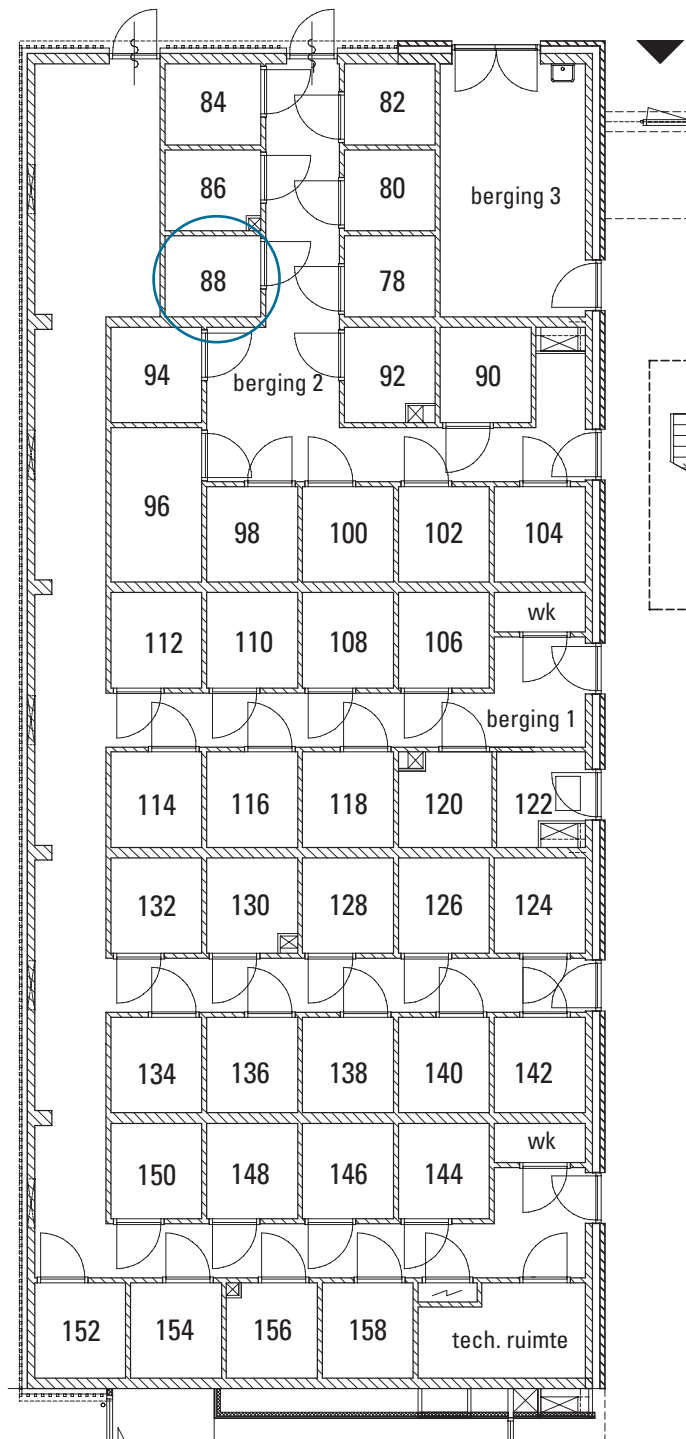

Begane grond

1e verdieping

2e verdieping

3e verdieping

**COMPLEX 46**  
**ADRES: FLEVOWEG 88**

**HUISNUMMER EN WONINGTYPE**

Aan de tekst en plattegronden kunt u geen rechten ontlenen. Wijzigingen voorbehouden.

**GEBRUIKTE AFKORTINGEN**

- ♀ loze leiding
- bekabelde leiding
- bk bovenkastje
- kk koelkast
- kt kooktoestel
- wm wasmachine
- Ⓛ lift

- Ⓢ trap
- tel telefoon
- cai centrale antenne inrichting
- mk meterkast
- wk werkkast
- cv centrale verwarming
- r radiator
- c convector

**COMPLEX 46**  
**ADRES: FLEWOWEG 88**

**TYPE 85A7**  
**DOORSNEDE**

Aan de tekst en plattegronden kunt u geen rechten  
ontlenen. Wijzigingen voorbehouden.

**GEBRUIKTE AFKORTINGEN**

∅	loze leiding	tel	telefoon
●	bekabelde leiding	cai	centrale antenne inrichting
bk	bovenkastje	mk	meterkast
kk	koelkast	k	werkkast
kt	kooktoestel	rad	radiator
wm	wasmachine		