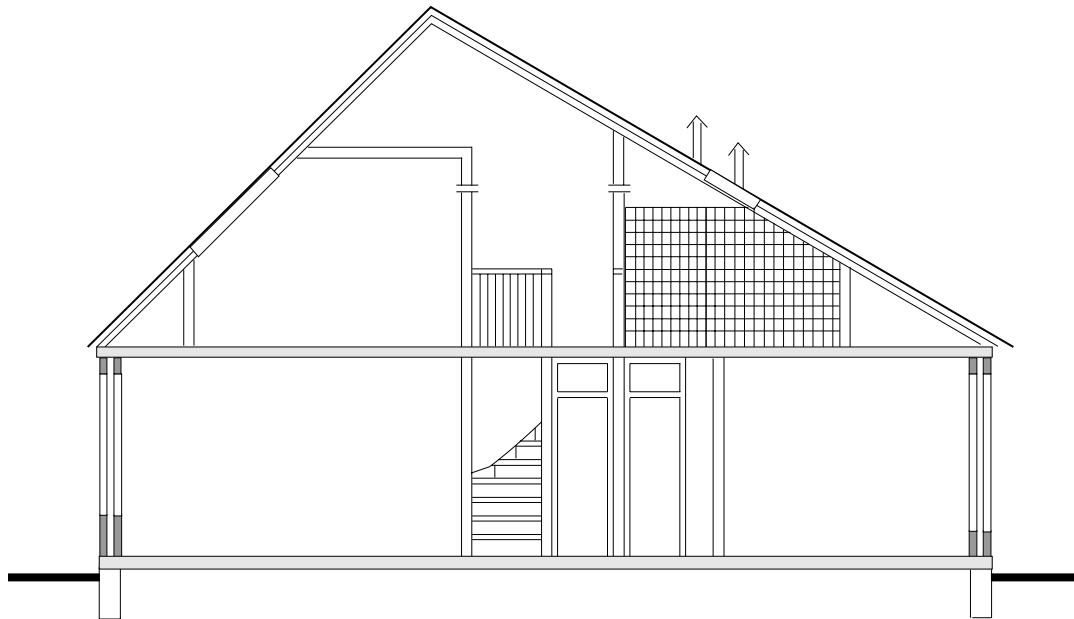

COMPLEX 4
ADRES: HOORNSEWEG 18

TYPE K
DOORSNEDE

Aan de tekst en plattegronden kunt u geen rechten
ontlenen. Wijzigingen voorbehouden

GEBRUIKTE AFKORTINGEN

○	loze leiding	tel	telefoon
●	bekabelde leiding	cai	centrale antenne inrichting
bk	bovenkastje	mk	meterkast
kk	koelkast	wk	werkkast
kt	kooktoestel	cv	centrale verwarming
wm	wasmachine	r	radiator