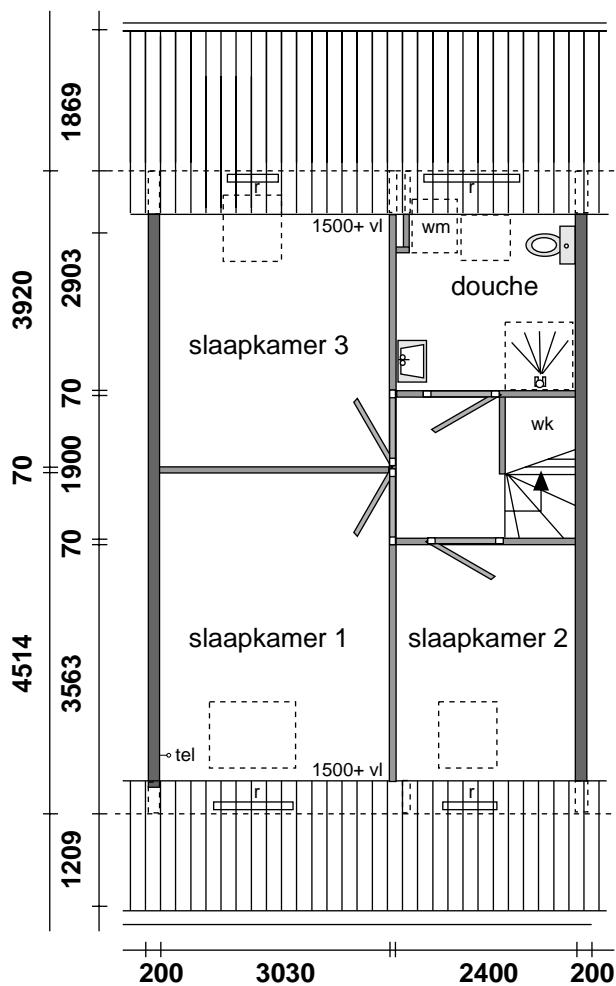

COMPLEX 4
ADRES: HOORNSEWEG 18

HUISNUMMER EN WONINGTYPE

Aan de tekst en plattegronden kunt u geen rechten ontlenen. Wijzigingen voorbehouden.

GEBRUIKTE AFKORTINGEN

- | | | | |
|----|-------------------|-----|-----------------------------|
| ♀ | loze leiding | tel | telefoon |
| ● | bekabelde leiding | cai | centrale antenne inrichting |
| bk | bovenkastje | mk | meterkast |
| kk | koelkast | wk | werkkast |
| kt | kooktoestel | cv | centrale verwarming |
| wm | wasmachine | r | radiator |