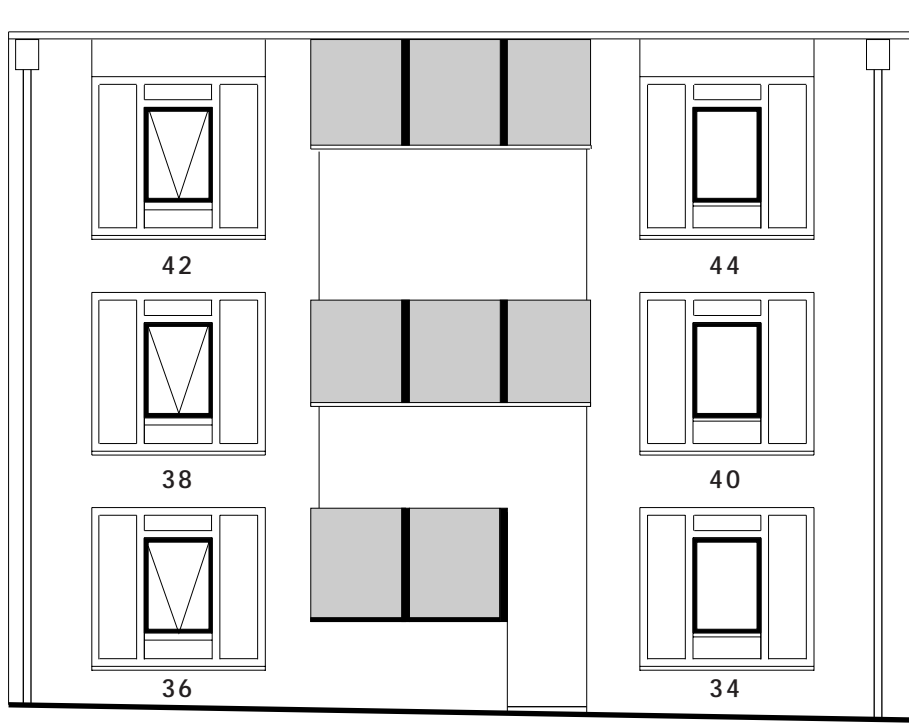

COMPLEX 11
ADRES: STEVINWEG 44

TYPE B
VOORGEVEL

Aan de tekst en plattegronden kunt u geen rechten
ontlenen. Wijzigingen voorbehouden

GEBRUIKTE AFKORTINGEN

♀	loze leiding	tel	telefoon
●	bekabelde leiding	cai	centrale antenne inrichting
bk	bovenkastje	mk	meterkast
kk	koelkast	wk	werkkast
kt	kooktoestel	cv	centrale verwarming
wm	wasmachine	r	radiator