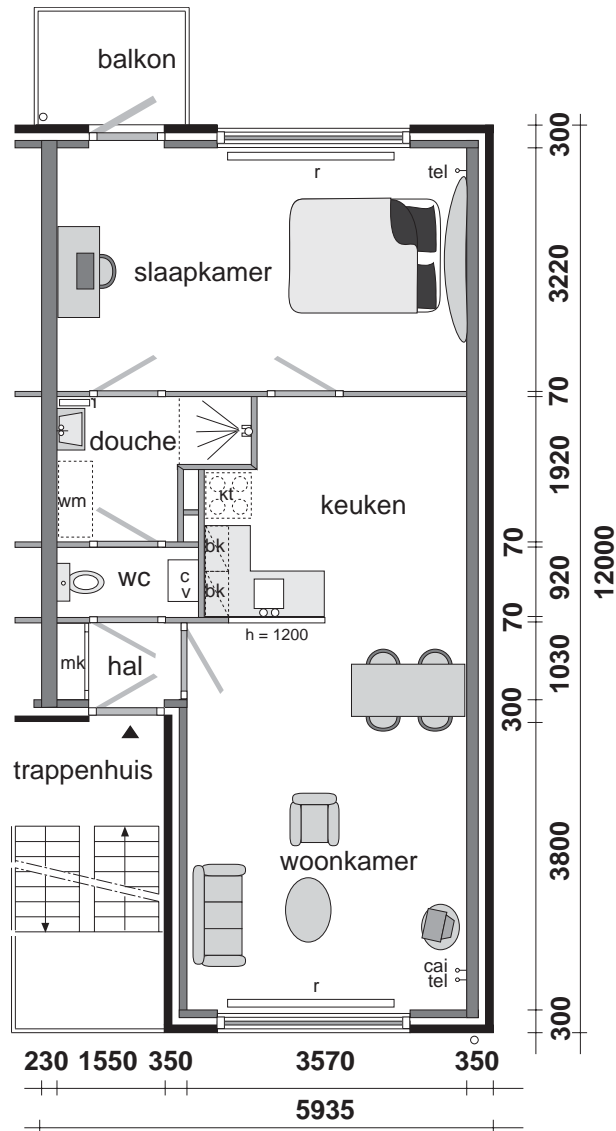

COMPLEX 11
ADRES: STEVINWEG 44

HUISNUMMER EN WONINGTYPE

Aan de tekst en plattegronden kunt u geen rechten ontlenen. Wijzigingen voorbehouden.

GEBRUIKTE AFKORTINGEN

○	loze leiding	tel	telefoon
●	bekabelde leiding	cai	centrale antenne inrichting
bk	bovenkastje	mk	meterkast
kk	koelkast	wk	werkkast
kt	kooktoestel	cv	centrale verwarming
wm	wasmachine	r	radiator

COMPLEX 11
ADRES: STEVINWEG 44

TYPE B
TWEEDE VERDIEPING

Aan de tekst en plattegronden kunt u geen rechten ontlenen. Wijzigingen voorbehouden.

GEBRUIKTE AFKORTINGEN

○	loze leiding	tel	telefoon
●	bekabelde leiding	cai	centrale antenne inrichting
bk	bovenkastje	mk	meterkast
kk	koelkast	wk	werkkast
kt	kooktoestel	cv	centrale verwarming
wm	wasmachine	r	radiator