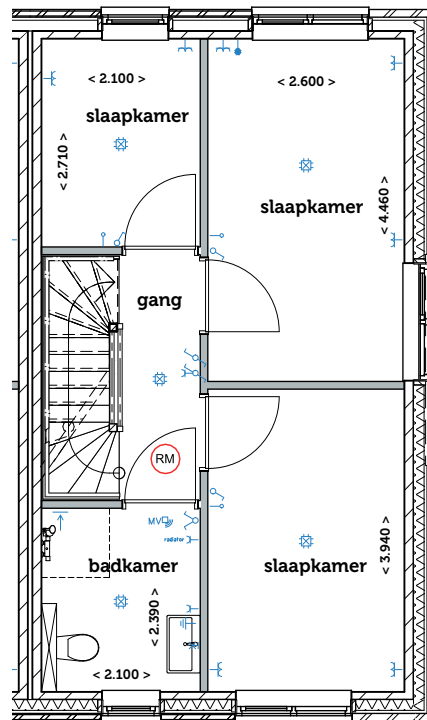

# DOK-Noord

Langeoog 9

**COMPLEX 64  
LANGEOOG 9**

**SITUATIE**

Aan de tekst en plattegronden kunt u geen rechten ontleen.  
Wijzigingen voorbehouden.

**COMPLEX 64  
LANGEOOG 9**

**BEGANE GROND**

- |   |                          |   |                   |   |                               |
|---|--------------------------|---|-------------------|---|-------------------------------|
|  | Plafond Lichtpunt        |  | Enkele schakelaar |  | Data onbedrade                |
|  | Wand Lichtpunt           |  | dubbel schakelaar |  | Data bedraad                  |
|  | Rookmelder               |  | Wisselschakelaar  |  | Perilex t.b.v. Kookplaat      |
|  | Wandcontactdoos          |  | Thermostaat       |  | Mechanische ventilatie sensor |
|  | Wandcontactdoos (dubbel) |  | Deurbel           |   |                               |
|  | Wandcontactdoos (dubbel) |   |                   |   |                               |

**COMPLEX 64  
LANGEOOG 9**

**EERSTE VERDIEPING**

	Plafond Lichtpunt		Enkele schakelaar		Data onbedrade
	Wand Lichtpunt		dubbel schakelaar		Data bedraad
	Rookmelder		Wisselschakelaar		Perilex t.b.v. Kookplaat
	Wandcontactdoos		Thermostaat		Mechanische ventilatie sensor
	Wandcontactdoos (dubbel)		Deurbel		
	Wandcontactdoos (dubbel)				