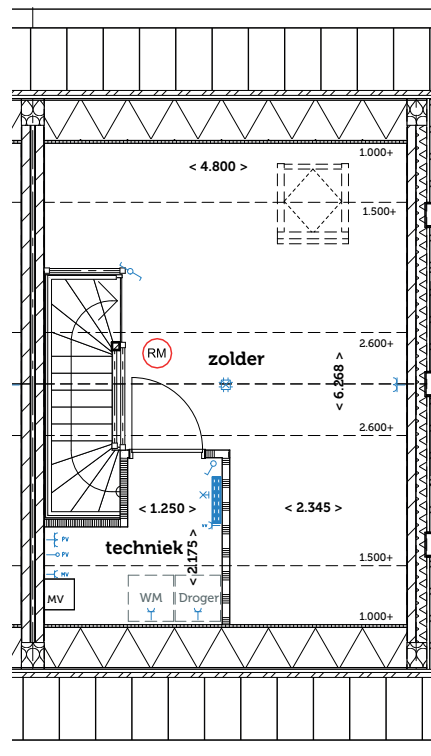

# DOK-Noord

Langeoog 9

**COMPLEX 64  
LANGEOOG 9**

**SITUATIE**

Aan de tekst en plattegronden kunt u geen rechten ontleen.  
Wijzigingen voorbehouden.

**COMPLEX 64  
LANGEOOG 9**

**BEGANE GROND**

- |   |                          |   |                   |   |                               |
|---|--------------------------|---|-------------------|---|-------------------------------|
|  | Plafond Lichtpunt        |  | Enkele schakelaar |  | Data onbedrade                |
|  | Wand Lichtpunt           |  | dubbel schakelaar |  | Data bedraad                  |
|  | Rookmelder               |  | Wisselschakelaar  |  | Perilex t.b.v. Kookplaat      |
|  | Wandcontactdoos          |  | Thermostaat       |  | Mechanische ventilatie sensor |
|  | Wandcontactdoos (dubbel) |  | Deurbel           |   |                               |
|  | Wandcontactdoos (dubbel) |   |                   |   |                               |

**COMPLEX 64  
LANGEOOG 9**

**EERSTE VERDIEPING**

	Plafond Lichtpunt		Enkele schakelaar		Data onbedrade
	Wand Lichtpunt		dubbel schakelaar		Data bedraad
	Rookmelder		Wisselschakelaar		Perilex t.b.v. Kookplaat
	Wandcontactdoos		Thermostaat		Mechanische ventilatie sensor
	Wandcontactdoos (dubbel)		Deurbel		
	Wandcontactdoos (dubbel)				