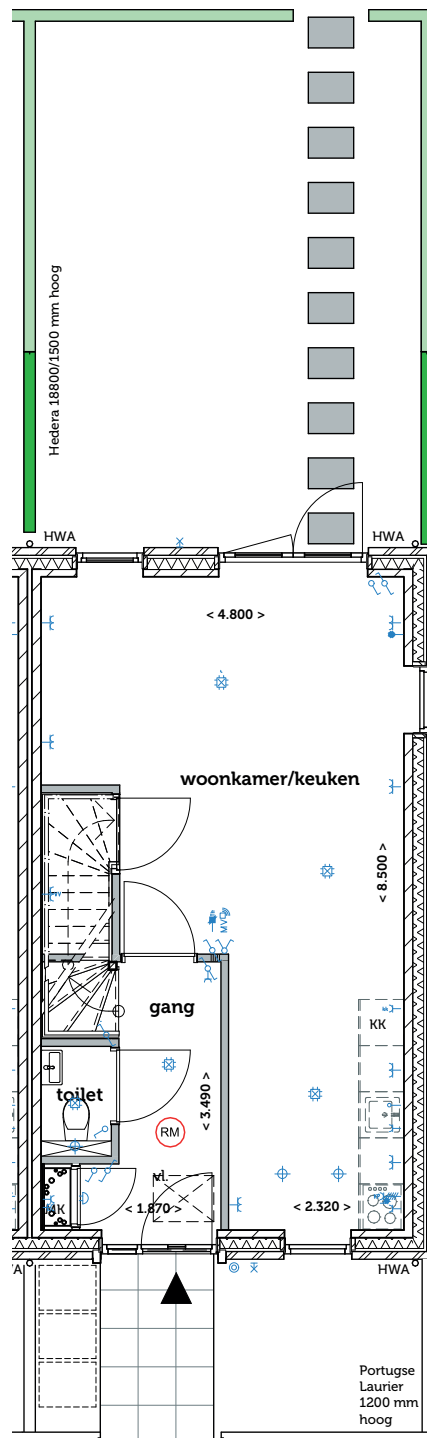

# DOK-Noord

Langeoog 9

**COMPLEX 64  
LANGEOOG 9**

**SITUATIE**

Aan de tekst en plattegronden kunt u geen rechten ontleen.  
Wijzigingen voorbehouden.

**COMPLEX 64  
LANGEOOG 9**

**BEGANE GROND**

- |   |                          |   |                   |   |                               |
|---|--------------------------|---|-------------------|---|-------------------------------|
|  | Plafond Lichtpunt        |  | Enkele schakelaar |  | Data onbedrade                |
|  | Wand Lichtpunt           |  | dubbel schakelaar |  | Data bedraad                  |
|  | Rookmelder               |  | Wisselschakelaar  |  | Perilex t.b.v. Kookplaat      |
|  | Wandcontactdoos          |  | Thermostaat       |  | Mechanische ventilatie sensor |
|  | Wandcontactdoos (dubbel) |  | Deurbel           |   |                               |
|  | Wandcontactdoos (dubbel) |   |                   |   |                               |

**COMPLEX 64  
LANGEOOG 9**

**EERSTE VERDIEPING**

	Plafond Lichtpunt		Enkele schakelaar		Data onbedrade
	Wand Lichtpunt		dubbel schakelaar		Data bedraad
	Rookmelder		Wisselschakelaar		Perilex t.b.v. Kookplaat
	Wandcontactdoos		Thermostaat		Mechanische ventilatie sensor
	Wandcontactdoos (dubbel)		Deurbel		
	Wandcontactdoos (dubbel)				

**COMPLEX 64  
LANGEOOG 9**

**ZOLDER**

	Plafond Lichtpunt		Enkele schakelaar		Data onbedrade
	Wand Lichtpunt		dubbel schakelaar		Data bedraad
	Rookmelder		Wisselschakelaar		Perilex t.b.v. Kookplaat
	Wandcontactdoos		Thermostaat		Mechanische ventilatie sensor
	Wandcontactdoos (dubbel)		Deurbel		
	Wandcontactdoos (dubbel)				