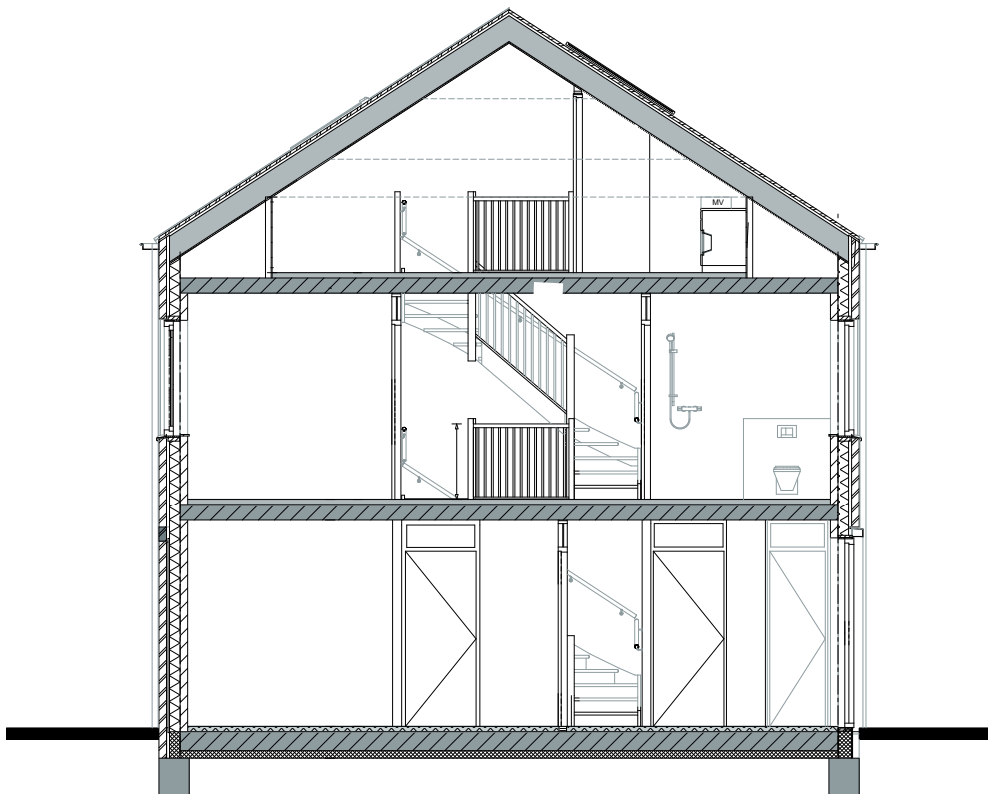

**COMPLEX 64
LANGEOOG 9**

DOORSNEDE

	Plafond Lichtpunt		Enkele schakelaar		Data onbedrade
	Wand Lichtpunt		dubbel schakelaar		Data bedraad
	Rookmelder		Wisselschakelaar		Perilex t.b.v. Kookplaat
	Wandcontactdoos		Thermostaat		Mechanische ventilatie sensor
	Wandcontactdoos (dubbel)		Deurbel		
	Wandcontactdoos (dubbel)