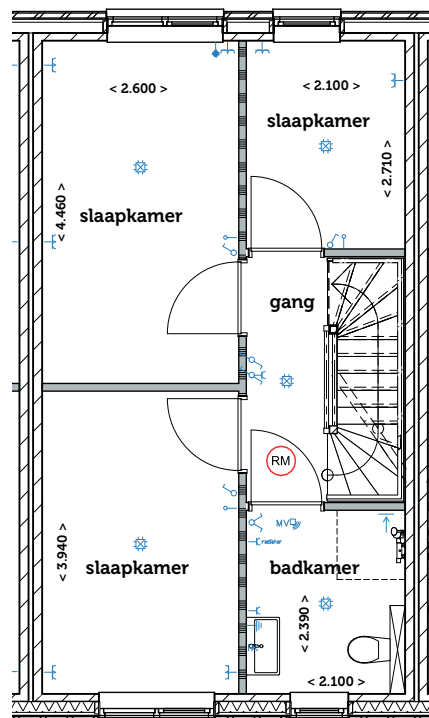

# DOK-Noord

Langeoog 5

**COMPLEX 64  
LANGEOOG 5**

**SITUATIE**

Aan de tekst en plattegronden kunt u geen rechten ontleen.  
Wijzigingen voorbehouden.

**COMPLEX 64  
LANGEOOG 5**

**BEGANE GROND**

	Plafond Lichtpunt		Enkele schakelaar		Data onbedrade
	Wand Lichtpunt		dubbel schakelaar		Data bedraged
	Rookmelder		Wisselchakelaar		Perilex t.b.v. Kookplaat
	Wandcontactdoos		Thermostaat		Mechanische ventilatie sensor
	Wandcontactdoos (dubbel)		Deurbel		
	Wandcontactdoos (dubbel)				

**COMPLEX 64  
LANGEOOG 5**

**EERSTE VERDIEPING**

	Plafond Lichtpunt		Enkele schakelaar		Data onbedrade
	Wand Lichtpunt		dubbel schakelaar		Data bedraad
	Rookmelder		Wisselschakelaar		Perilex t.b.v. Kookplaat
	Wandcontactdoos		Thermostaat		Mechanische ventilatie sensor
	Wandcontactdoos (dubbel)		Deurbel		
	Wandcontactdoos (dubbel)				