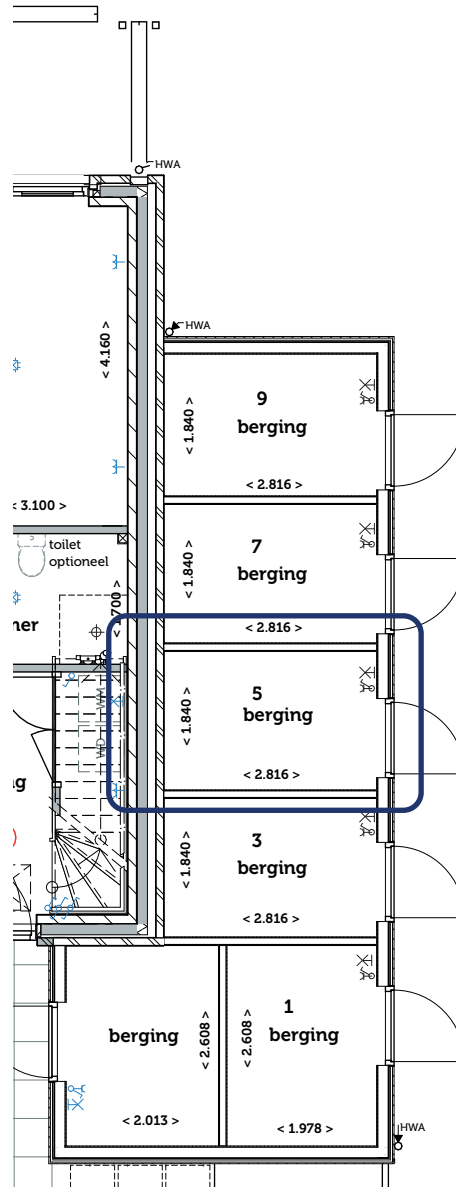

# DOK-Noord

Langeoog 5

**COMPLEX 64  
LANGEOOG 5**

**SITUATIE**

Aan de tekst en plattegronden kunt u geen rechten ontleen.  
Wijzigingen voorbehouden.

**COMPLEX 64  
LANGEOOG 5**

**BEGANE GROND**

	Plafond Lichtpunt		Enkele schakelaar		Data onbedrade
	Wand Lichtpunt		dubbel schakelaar		Data bedraged
	Rookmelder		Wisselchakelaar		Perilex t.b.v. Kookplaat
	Wandcontactdoos		Thermostaat		Mechanische ventilatie sensor
	Wandcontactdoos (dubbel)		Deurbel		
	Wandcontactdoos (dubbel)				

**COMPLEX 64  
LANGEOOG 5**

**EERSTE VERDIEPING**

	Plafond Lichtpunt		Enkele schakelaar		Data onbedrade
	Wand Lichtpunt		dubbel schakelaar		Data bedraad
	Rookmelder		Wisselschakelaar		Perilex t.b.v. Kookplaat
	Wandcontactdoos		Thermostaat		Mechanische ventilatie sensor
	Wandcontactdoos (dubbel)		Deurbel		
	Wandcontactdoos (dubbel)				

**COMPLEX 64  
LANGEORG 5**

**ZOLDER**

	Plafond Lichtpunt		Enkele schakelaar		Data onbedrade
	Wand Lichtpunt		dubbel schakelaar		Data bedraad
	Rookmelder		Wisselchakelaar		Perilex t.b.v. Kookplaat
	Wandcontactdoos		Thermostaat		Mechanische ventilatie sensor
	Wandcontactdoos (dubbel)		Deurbel		
	Wandcontactdoos (dubbel)				