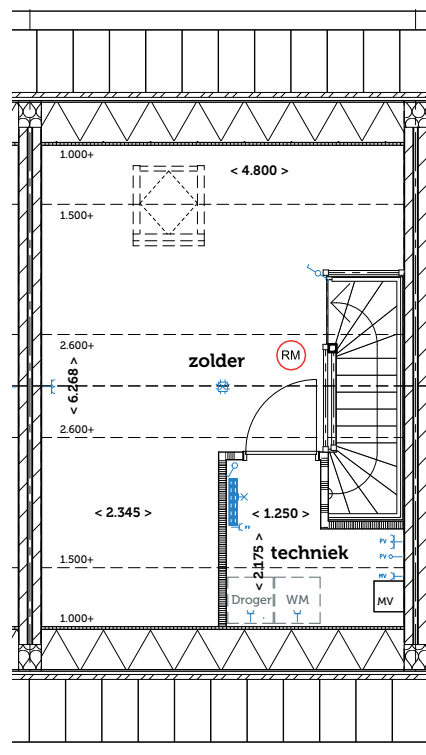

**COMPLEX 64
LANGEORG 5**

ZOLDER

	Plafond Lichtpunt		Enkele schakelaar		Data onbedrade
	Wand Lichtpunt		dubbel schakelaar		Data bedraad
	Rookmelder		Wisselchakelaar		Perilex t.b.v. Kookplaat
	Wandcontactdoos		Thermostaat		Mechanische ventilatie sensor
	Wandcontactdoos (dubbel)		Deurbel		
	Wandcontactdoos (dubbel)