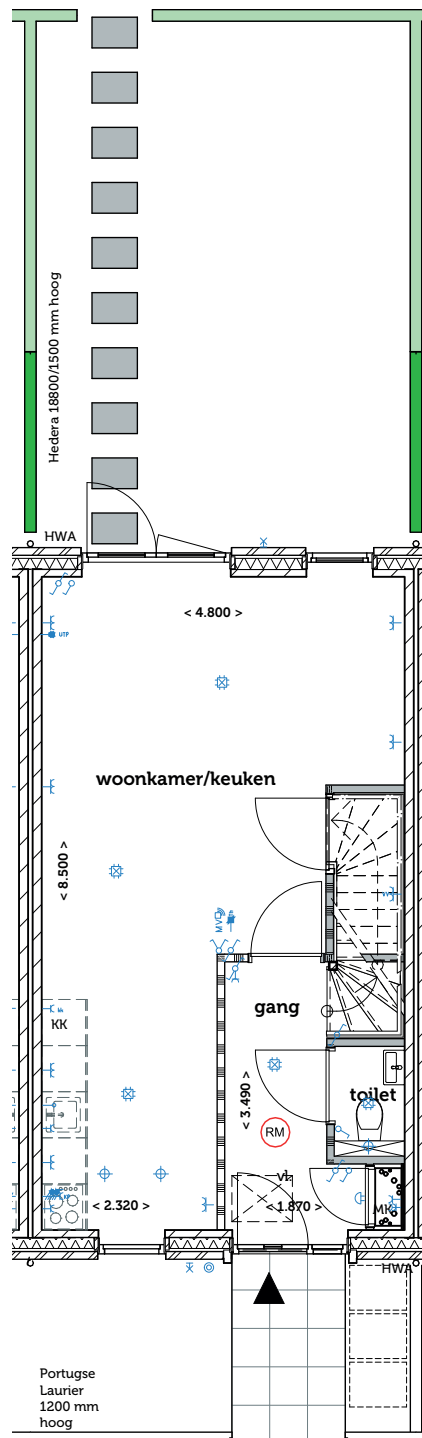

# DOK-Noord

Langeoog 5

**COMPLEX 64  
LANGEOOG 5**

**SITUATIE**

Aan de tekst en plattegronden kunt u geen rechten ontleen.  
Wijzigingen voorbehouden.

**COMPLEX 64  
LANGEOOG 5**

**BEGANE GROND**

	Plafond Lichtpunt		Enkele schakelaar		Data onbedrade
	Wand Lichtpunt		dubbel schakelaar		Data bedraged
	Rookmelder		Wisselchakelaar		Perilex t.b.v. Kookplaat
	Wandcontactdoos		Thermostaat		Mechanische ventilatie sensor
	Wandcontactdoos (dubbel)		Deurbel		
	Wandcontactdoos (dubbel)				

**COMPLEX 64  
LANGEOOG 5**

**EERSTE VERDIEPING**

	Plafond Lichtpunt		Enkele schakelaar		Data onbedrade
	Wand Lichtpunt		dubbel schakelaar		Data bedraad
	Rookmelder		Wisselschakelaar		Perilex t.b.v. Kookplaat
	Wandcontactdoos		Thermostaat		Mechanische ventilatie sensor
	Wandcontactdoos (dubbel)		Deurbel		
	Wandcontactdoos (dubbel)				

**COMPLEX 64  
LANGEORG 5**

**ZOLDER**

	Plafond Lichtpunt		Enkele schakelaar		Data onbedrade
	Wand Lichtpunt		dubbel schakelaar		Data bedraad
	Rookmelder		Wisselchakelaar		Perilex t.b.v. Kookplaat
	Wandcontactdoos		Thermostaat		Mechanische ventilatie sensor
	Wandcontactdoos (dubbel)		Deurbel		
	Wandcontactdoos (dubbel)				