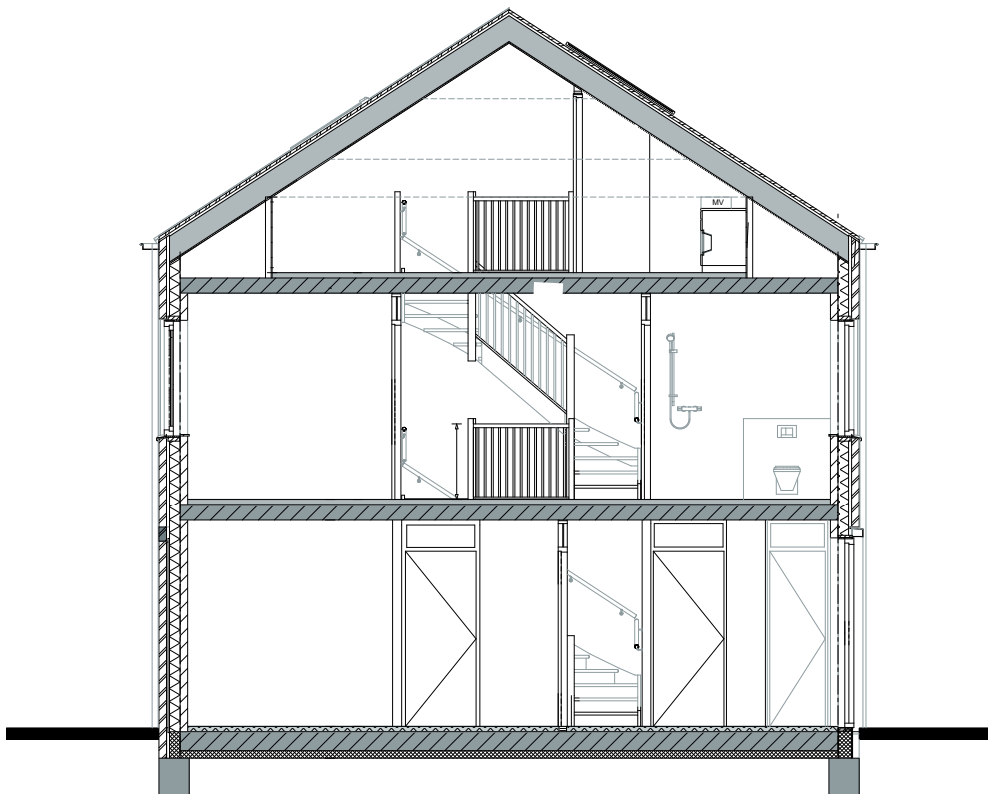

**COMPLEX 64
LANGEOOG 5**

DOORSNEDE

	Plafond Lichtpunt		Enkele schakelaar		Data onbedrade
	Wand Lichtpunt		dubbel schakelaar		Data bedraad
	Rookmelder		Wisselschakelaar		Perilex t.b.v. Kookplaat
	Wandcontactdoos		Thermostaat		Mechanische ventilatie sensor
	Wandcontactdoos (dubbel)		Deurbel		
	Wandcontactdoos (dubbel)