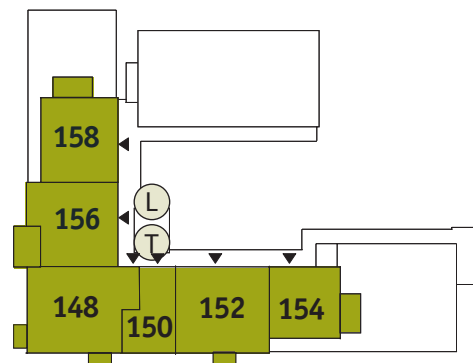

Begane grond

1e verdieping

2e verdieping

3e verdieping

COMPLEX 46
ADRES: FLEWOWEG 78

HUISNUMMER EN WONINGTYPE

Aan de tekst en plattegronden kunt u geen rechten ontlelen. Wijzigingen voorbehouden.

GEBRUIKTE AFKORTINGEN

COMPLEX 46
ADRES: FLEWOWEG 78

TYPE 130A1
BEGANE GROND

Aan de tekst en plattegronden kunt u geen rechten ontlenen. Wijzigingen voorbehouden.

GEBRUIKTE AFKORTINGEN

♀	loze leiding	tel	telefoon
●	bekabelde leiding	cai	centrale antenne inrichting
bk	bovenkastje	mk	meterkast
kk	koelkast	k	werkkast
kt	kooktoestel	rad	radiator
wm	wasmachine		