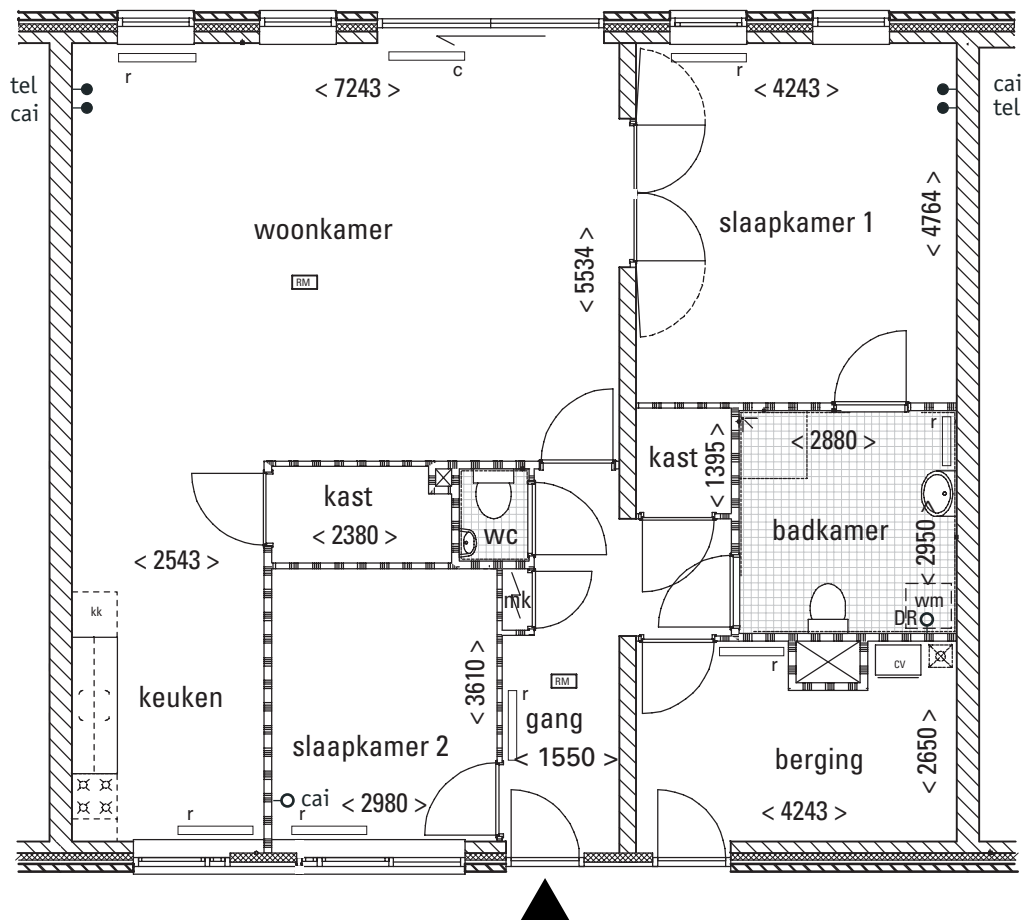

Begane grond

1e verdieping

2e verdieping

3e verdieping

COMPLEX 46
ADRES: FLEWOWEG 78

HUISNUMMER EN WONINGTYPE

Aan de tekst en plattegronden kunt u geen rechten ontlelen. Wijzigingen voorbehouden.

GEBRUIKTE AFKORTINGEN

COMPLEX 46
ADRES: FLEWOWEG 78

TYPE 130A1
BEGANE GROND

Aan de tekst en plattegronden kunt u geen rechten ontlenen. Wijzigingen voorbehouden.

GEBRUIKTE AFKORTINGEN

♀	loze leiding	tel	telefoon
●	bekabelde leiding	cai	centrale antenne inrichting
bk	bovenkastje	mk	meterkast
kk	koelkast	k	werkkast
kt	kooktoestel	rad	radiator
wm	wasmachine		