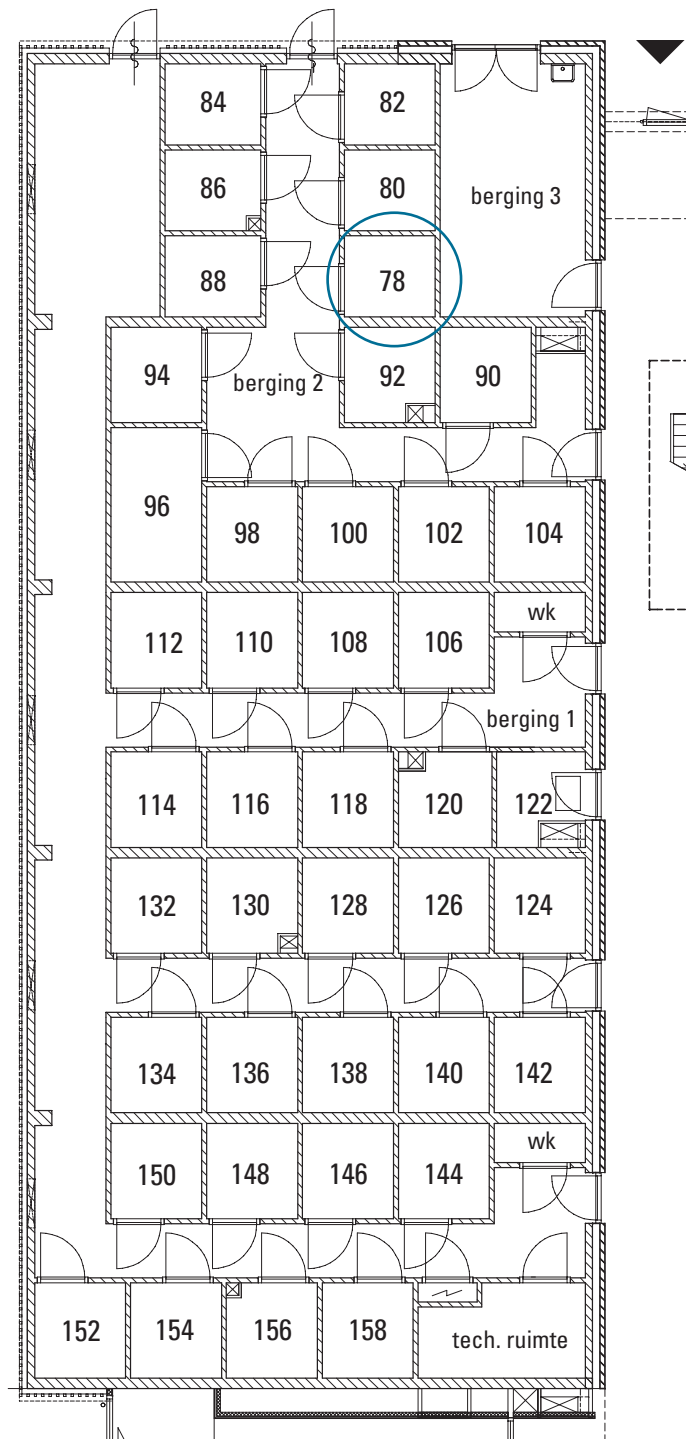

Begane grond

1e verdieping

2e verdieping

3e verdieping

COMPLEX 46
ADRES: FLEWOWEG 78

HUISNUMMER EN WONINGTYPE

Aan de tekst en plattegronden kunt u geen rechten ontlelen. Wijzigingen voorbehouden.

GEBRUIKTE AFKORTINGEN

- loze leiding
- bekabelde leiding
- bk bovenkastje
- kk koelkast
- kt kooktoestel
- wm wasmachine
- Ⓛ lift

- Ⓣ trap
- tel telefoon
- cai centrale antenne inrichting
- mk meterkast
- wk werkkast
- cv centrale verwarming
- r radiator
- c convector

COMPLEX 46
ADRES: FLEWOWEG 78

TYPE 130A1
BEGANE GROND

Aan de tekst en plattegronden kunt u geen rechten ontlenen. Wijzigingen voorbehouden.

GEBRUIKTE AFKORTINGEN

♀	loze leiding	tel	telefoon
●	bekabelde leiding	cai	centrale antenne inrichting
bk	bovenkastje	mk	meterkast
kk	koelkast	k	werkkast
kt	kooktoestel	rad	radiator
wm	wasmachine		

COMPLEX 46
ADRES: FLEWOWEG 78

TYPE 130A1
DOORSNEDE

Aan de tekst en plattegronden kunt u geen rechten
ontlenen. Wijzigingen voorbehouden.

GEBRUIKTE AFKORTINGEN

∅	loze leiding	tel	telefoon
●	bekabelde leiding	cai	centrale antenne inrichting
bk	bovenkastje	mk	meterkast
kk	koelkast	k	werkkast
kt	kooktoestel	rad	radiator
wm	wasmachine		