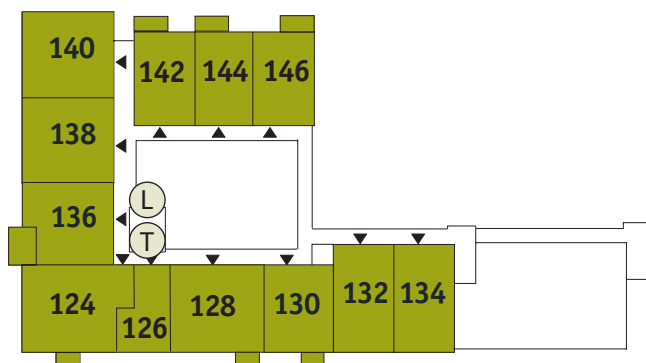

Begane grond

1e verdieping

2e verdieping

3e verdieping

COMPLEX 46
ADRES: FLEWOWEG 78

HUISNUMMER EN WONINGTYPE

Aan de tekst en plattegronden kunt u geen rechten ontlelen. Wijzigingen voorbehouden.

GEBRUIKTE AFKORTINGEN

COMPLEX 46
ADRES: FLEWOWEG 78

TYPE 130A1
BEGANE GROND

Aan de tekst en plattegronden kunt u geen rechten ontlenen. Wijzigingen voorbehouden.

GEBRUIKTE AFKORTINGEN

♀	loze leiding	tel	telefoon
●	bekabelde leiding	cai	centrale antenne inrichting
bk	bovenkastje	mk	meterkast
kk	koelkast	k	werkkast
kt	kooktoestel	rad	radiator
wm	wasmachine		