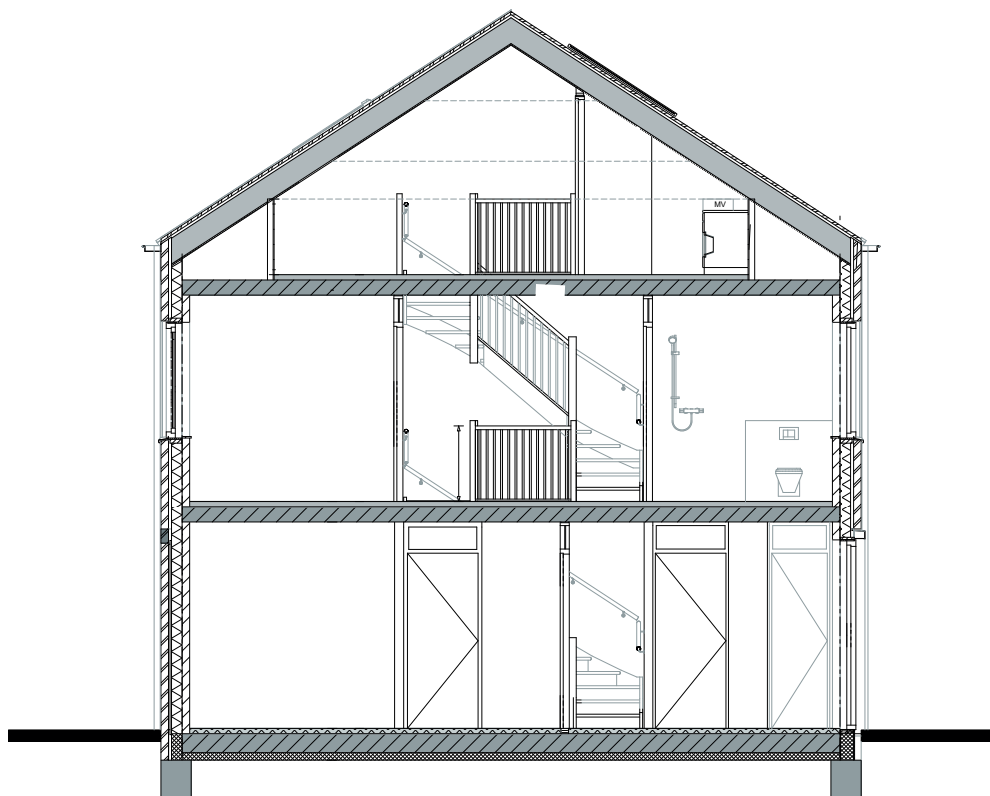

**COMPLEX 64
LANGEOOG 1**

DOORSNEDE

	Plafond Lichtpunt		Enkele schakelaar		Data onbedrade
	Wand Lichtpunt		dubbel schakelaar		Data bedraad
	Rookmelder		Wisselschakelaar		Perilex t.b.v. Kookplaat
	Wandcontactdoos		Thermostaat		Mechanische ventilatie sensor
	Wandcontactdoos (dubbel)		Deurbel		
	Wandcontactdoos (dubbel)