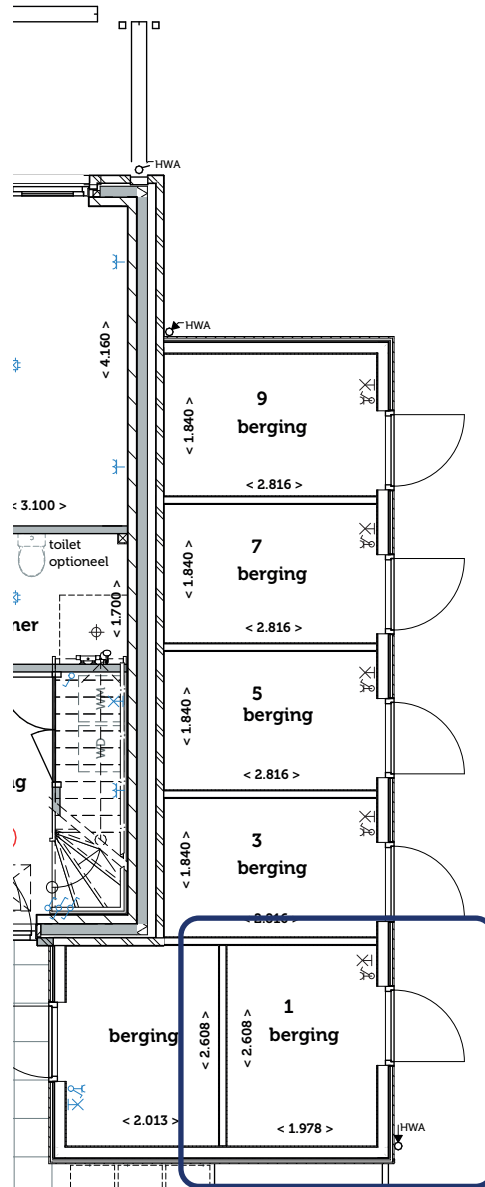

**COMPLEX 64
LANGEORG 1**

BERGING

	Plafond Lichtpunt		Enkele schakelaar		Data onbedrade
	Wand Lichtpunt		dubbel schakelaar		Data bedraad
	Rookmelder		Wisselchakelaar		Perilex t.b.v. Kookplaat
	Wandcontactdoos		Thermostaat		Mechanische ventilatie sensor
	Wandcontactdoos (dubbel)		Deurbel		
	Wandcontactdoos (dubbel)