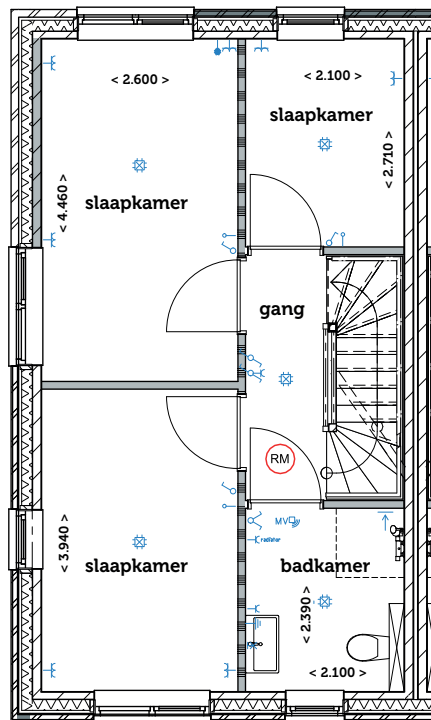

# DOK-Noord

Langeoog 1

**COMPLEX 64  
LANGEOOG 1**

**SITUATIE**

Aan de tekst en plattegronden kunt u geen rechten ontleen.  
Wijzigingen voorbehouden.

**COMPLEX 64  
LANGEOOG 1**
**BEGANE GROND**

	Plafond Lichtpunt		Enkele schakelaar		Data onbedrade
	Wand Lichtpunt		dubbel schakelaar		Data bedraad
	Rookmelder		Wisselschakelaar		Perilex t.b.v. Kookplaat
	Wandcontactdoos		Thermostaat		Mechanische ventilatie sensor
	Wandcontactdoos (dubbel)		Deurbel		
	Wandcontactdoos (dubbel)				

**COMPLEX 64  
LANGEOOG 1**

**EERSTE VERDIEPING**

	Plafond Lichtpunt		Enkele schakelaar		Data onbedrade
	Wand Lichtpunt		dubbel schakelaar		Data bedraad
	Rookmelder		Wisselschakelaar		Perilex t.b.v. Kookplaat
	Wandcontactdoos		Thermostaat		Mechanische ventilatie sensor
	Wandcontactdoos (dubbel)		Deurbel		
	Wandcontactdoos (dubbel)				