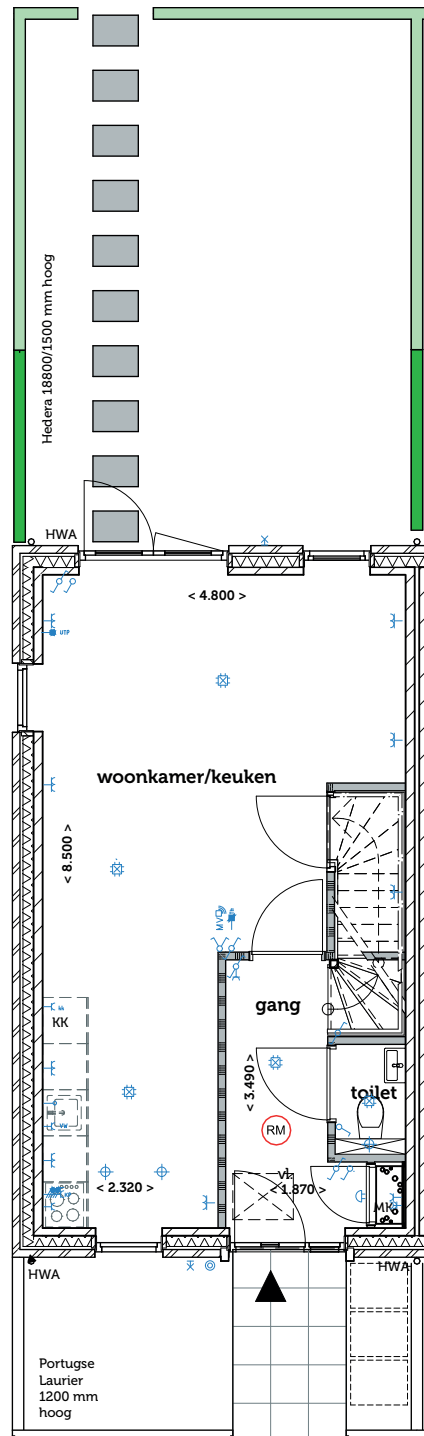

# DOK-Noord

Langeoog 1

**COMPLEX 64  
LANGEOOG 1**

**SITUATIE**

Aan de tekst en plattegronden kunt u geen rechten ontleen.  
Wijzigingen voorbehouden.

**COMPLEX 64  
LANGEOOG 1**
**BEGANE GROND**

	Plafond Lichtpunt		Enkele schakelaar		Data onbedrade
	Wand Lichtpunt		dubbel schakelaar		Data bedraad
	Rookmelder		Wisselschakelaar		Perilex t.b.v. Kookplaat
	Wandcontactdoos		Thermostaat		Mechanische ventilatie sensor
	Wandcontactdoos (dubbel)		Deurbel		
	Wandcontactdoos (dubbel)				

**COMPLEX 64  
LANGEOOG 1**

**EERSTE VERDIEPING**

	Plafond Lichtpunt		Enkele schakelaar		Data onbedrade
	Wand Lichtpunt		dubbel schakelaar		Data bedraad
	Rookmelder		Wisselschakelaar		Perilex t.b.v. Kookplaat
	Wandcontactdoos		Thermostaat		Mechanische ventilatie sensor
	Wandcontactdoos (dubbel)		Deurbel		
	Wandcontactdoos (dubbel)				