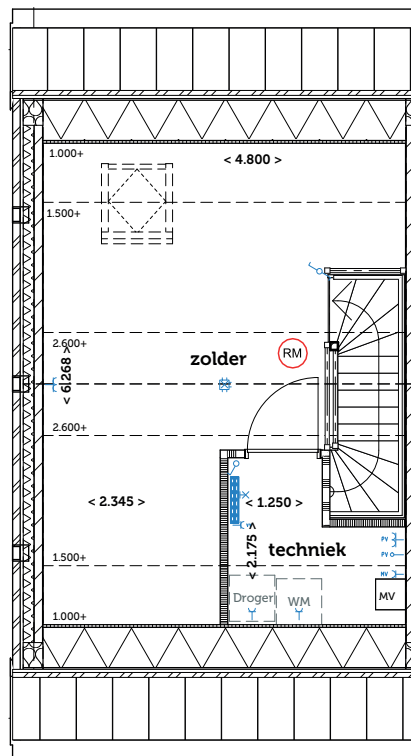

# DOK-Noord

Langeoog 1

**COMPLEX 64  
LANGEOOG 1**

**SITUATIE**

Aan de tekst en plattegronden kunt u geen rechten ontleen.  
Wijzigingen voorbehouden.

**COMPLEX 64  
LANGEOOG 1**
**BEGANE GROND**

	Plafond Lichtpunt		Enkele schakelaar		Data onbedrade
	Wand Lichtpunt		dubbel schakelaar		Data bedraad
	Rookmelder		Wisselschakelaar		Perilex t.b.v. Kookplaat
	Wandcontactdoos		Thermostaat		Mechanische ventilatie sensor
	Wandcontactdoos (dubbel)		Deurbel		
	Wandcontactdoos (dubbel)				

**COMPLEX 64  
LANGEOOG 1**

**EERSTE VERDIEPING**

	Plafond Lichtpunt		Enkele schakelaar		Data onbedrade
	Wand Lichtpunt		dubbel schakelaar		Data bedraad
	Rookmelder		Wisselschakelaar		Perilex t.b.v. Kookplaat
	Wandcontactdoos		Thermostaat		Mechanische ventilatie sensor
	Wandcontactdoos (dubbel)		Deurbel		
	Wandcontactdoos (dubbel)				