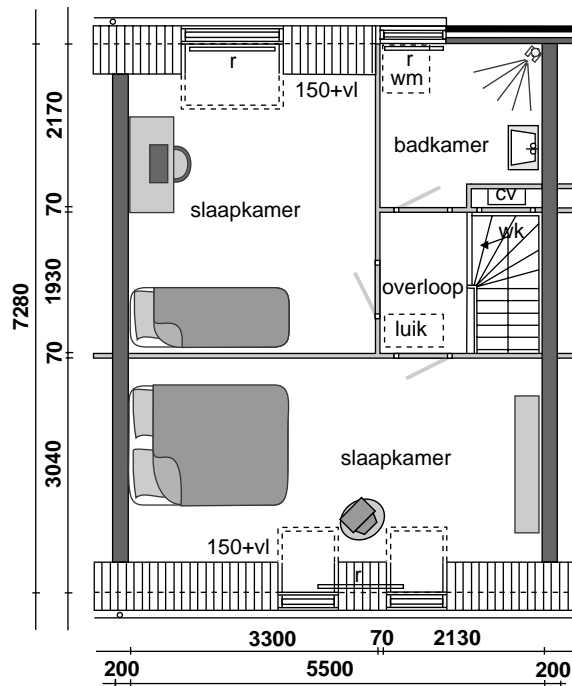

COMPLEX 1
ADRES: HORLO 49

TYPE A
EERSTE VERDIEPING

Aan de tekst en plattegronden kunt u geen rechten ontlenen. Wijzigingen voorbehouden.

GEBRUIKTE AFKORTINGEN

○	loze leiding	tel	telefoon
●	bekabelde leiding	cai	centrale antenne inrichting
bk	bovenkastje	mk	meterkast
kk	koelkast	wk	werkkast
kt	kooktoestel	cv	centrale verwarming
wm	wasmachine	r	radiator