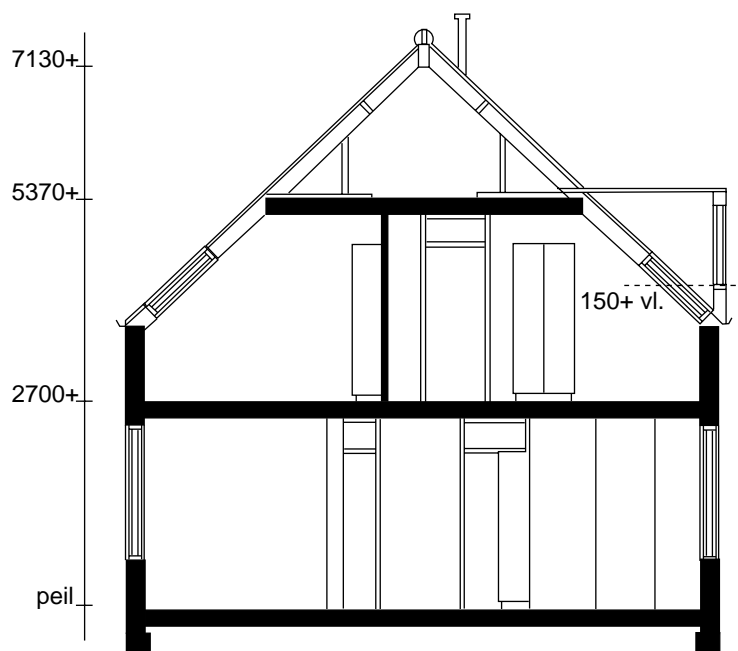

COMPLEX 1
ADRES: HORLO 49

TYPE A
TWEDE VERDIEPING

Aan de tekst en plattegronden kunt u geen rechten ontlenen. Wijzigingen voorbehouden.

GEBRUIKTE AFKORTINGEN

○	loze leiding	tel	telefoon
●	bekabelde leiding	cai	centrale antenne inrichting
bk	bovenkastje	mk	meterkast
kk	koelkast	wk	werkkast
kt	kooktoestel	cv	centrale verwarming
wm	wasmachine	r	radiator