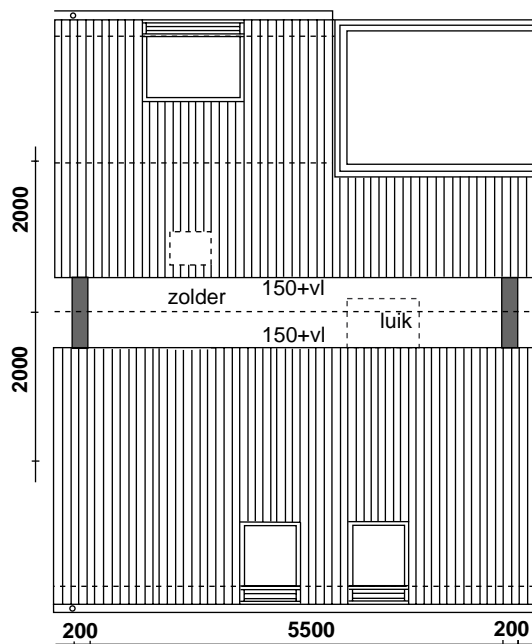

COMPLEX 1
ADRES: HORLO 49

TYPE A
TWEDE VERDIEPING

Aan de tekst en plattegronden kunt u geen rechten ontlenen. Wijzigingen voorbehouden.

GEBRUIKTE AFKORTINGEN

○	loze leiding	tel	telefoon
●	bekabelde leiding	cai	centrale antenne inrichting
bk	bovenkastje	mk	meterkast
kk	koelkast	wk	werkkast
kt	kooktoestel	cv	centrale verwarming
wm	wasmachine	r	radiator