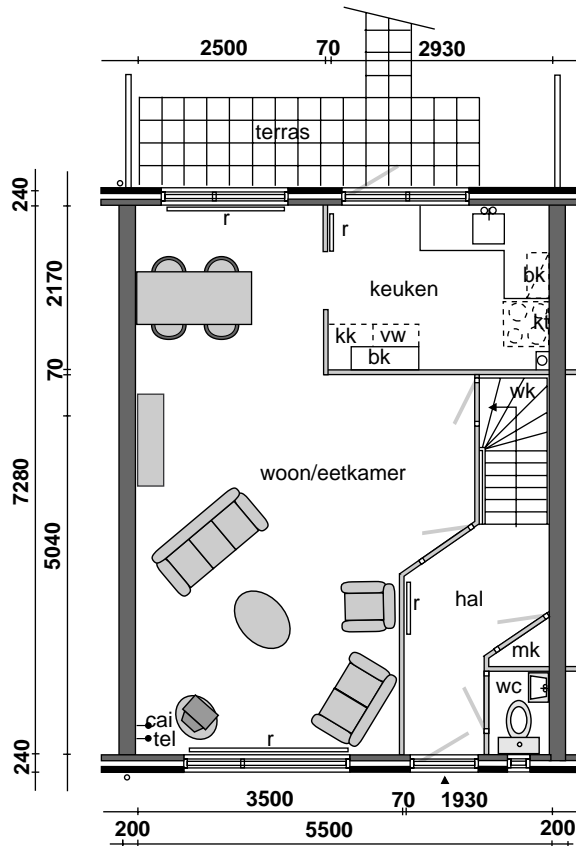

COMPLEX 1
ADRES: HORLO 49

HUISNUMMER EN WONINGTYPE

Aan de tekst en plattegronden kunt u geen rechten ontleen. Wijzigingen voorbehouden.

GEBRUIKTE AFKORTINGEN

○	loze leiding	tel	telefoon
●	bekabelde leiding	cai	centrale antenne inrichting
bk	bovenkastje	mk	meterkast
kk	koelkast	wk	werkkast
kt	kooktoestel	cv	centrale verwarming
wm	wasmachine	r	radiator

COMPLEX 1
ADRES: HORLO 49

TYPE A
BEGANE GROND

Aan de tekst en plattegronden kunt u geen rechten ontlenen. Wijzigingen voorbehouden.

GEBRUIKTE AFKORTINGEN

○	loze leiding	tel	telefoon
●	bekabelde leiding	cai	centrale antenne inrichting
bk	bovenkastje	mk	meterkast
kk	koelkast	wk	werkkast
kt	kooktoestel	cv	centrale verwarming
wm	wasmachine	r	radiator