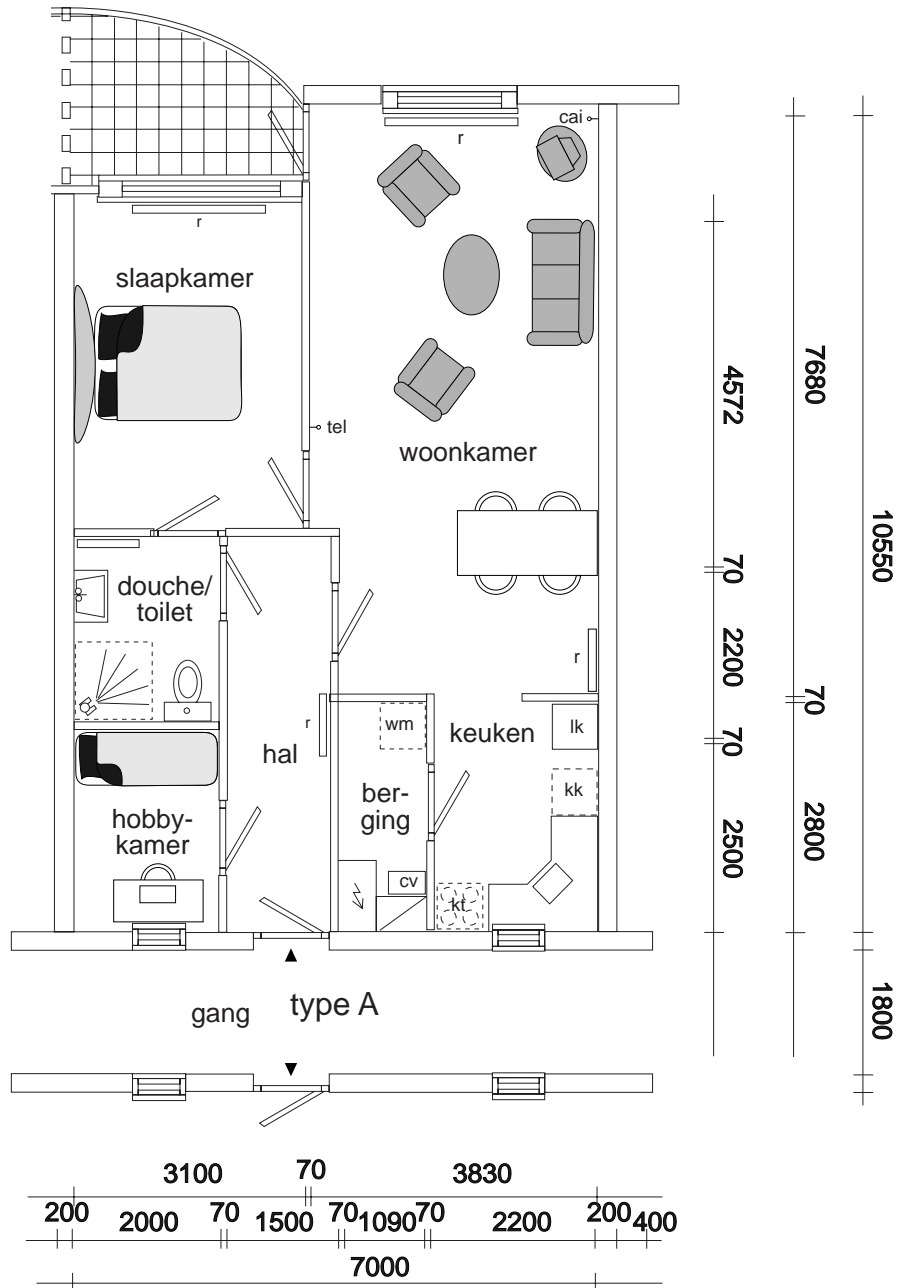

Woonpalet

ZEEWOLDE

COMPLEX 20
ADRES: TERP 16

HUISNUMMER EN WONINGTYPE

Aan de tekst en plattegronden kunt u geen rechten ontlenen. Wijzigingen voorbehouden.

GEBRUIKTE AFKORTINGEN

○	loze leiding	tel	telefoon
●	bekabelde leiding	cai	centrale antenne inrichting
bk	bovenkastje	mk	meterkast
kk	koelkast	wk	werkkast
kt	kooktoestel	cv	centrale verwarming
wm	wasmachine	r	radiator

COMPLEX 20
ADRES: TERP 16

TYPE A
BEGANE GROND

Aan de tekst en plattegronden kunt u geen rechten ontlenen. Wijzigingen voorbehouden.

GEBRUIKTE AFKORTINGEN

○	loze leiding	tel	telefoon
●	bekabelde leiding	cai	centrale antenne inrichting
bk	bovenkastje	mk	meterkast
kk	koelkast	wk	werkkast
kt	kooktoestel	cv	centrale verwarming
wm	wasmachine	r	radiator