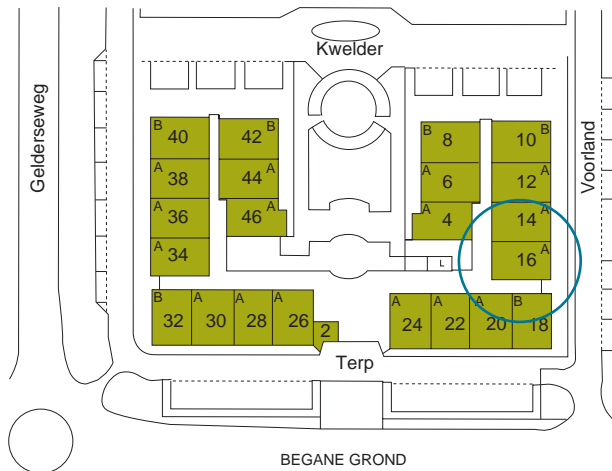

Woonpalet

ZEEWOLDE

COMPLEX 20
ADRES: TERP 16

HUISNUMMER EN WONINGTYPE

Aan de tekst en plattegronden kunt u geen rechten ontlenen. Wijzigingen voorbehouden.

GEBRUIKTE AFKORTINGEN

○	loze leiding	tel	telefoon
●	bekabelde leiding	cai	centrale antenne inrichting
bk	bovenkastje	mk	meterkast
kk	koelkast	wk	werkkast
kt	kooktoestel	cv	centrale verwarming
wm	wasmachine	r	radiator

COMPLEX 20
ADRES: TERP 16

TYPE A
BEGANE GROND

Aan de tekst en plattegronden kunt u geen rechten ontlenen. Wijzigingen voorbehouden.

GEBRUIKTE AFKORTINGEN

○	loze leiding	tel	telefoon
●	bekabelde leiding	cai	centrale antenne inrichting
bk	bovenkastje	mk	meterkast
kk	koelkast	wk	werkkast
kt	kooktoestel	cv	centrale verwarming
wm	wasmachine	r	radiator