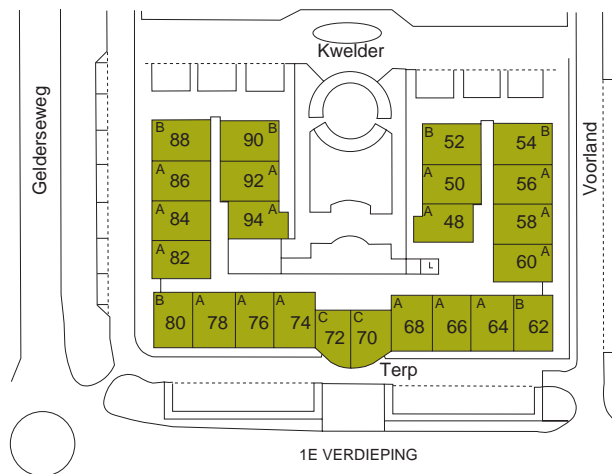

Woonpalet

ZEEWOLDE

COMPLEX 20
ADRES: TERP 16

HUISNUMMER EN WONINGTYPE

Aan de tekst en plattegronden kunt u geen rechten ontlenen. Wijzigingen voorbehouden.

GEBRUIKTE AFKORTINGEN

○	loze leiding	tel	telefoon
●	bekabelde leiding	cai	centrale antenne inrichting
bk	bovenkastje	mk	meterkast
kk	koelkast	wk	werkkast
kt	kooktoestel	cv	centrale verwarming
wm	wasmachine	r	radiator

COMPLEX 20
ADRES: TERP 16

TYPE A
BEGANE GROND

Aan de tekst en plattegronden kunt u geen rechten ontlenen. Wijzigingen voorbehouden.

GEBRUIKTE AFKORTINGEN

○	loze leiding	tel	telefoon
●	bekabelde leiding	cai	centrale antenne inrichting
bk	bovenkastje	mk	meterkast
kk	koelkast	wk	werkkast
kt	kooktoestel	cv	centrale verwarming
wm	wasmachine	r	radiator