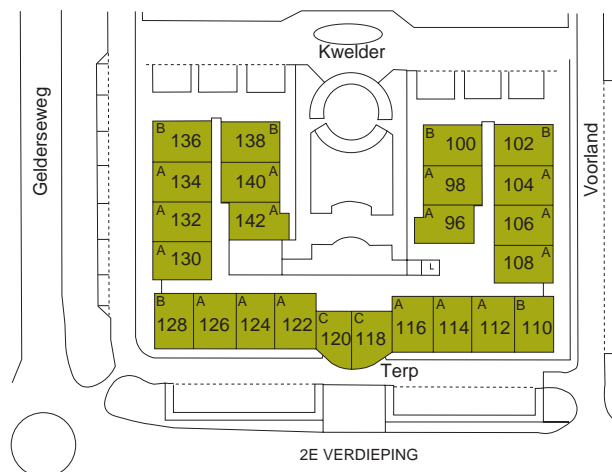

Woonpalet

ZEEWOLDE

COMPLEX 20
ADRES: TERP 16

HUISNUMMER EN WONINGTYPE

Aan de tekst en plattegronden kunt u geen rechten ontlenen. Wijzigingen voorbehouden.

GEBRUIKTE AFKORTINGEN

○	loze leiding	tel	telefoon
●	bekabelde leiding	cai	centrale antenne inrichting
bk	bovenkastje	mk	meterkast
kk	koelkast	wk	werkkast
kt	kooktoestel	cv	centrale verwarming
wm	wasmachine	r	radiator

COMPLEX 20
ADRES: TERP 16

TYPE A
BEGANE GROND

Aan de tekst en plattegronden kunt u geen rechten ontlenen. Wijzigingen voorbehouden.

GEBRUIKTE AFKORTINGEN

○	loze leiding	tel	telefoon
●	bekabelde leiding	cai	centrale antenne inrichting
bk	bovenkastje	mk	meterkast
kk	koelkast	wk	werkkast
kt	kooktoestel	cv	centrale verwarming
wm	wasmachine	r	radiator