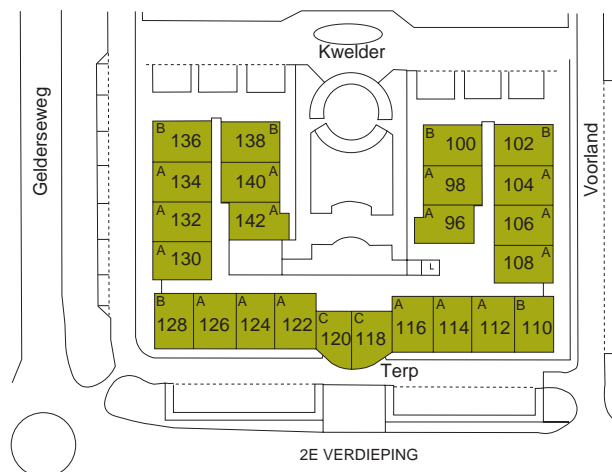

Woonpalet

ZEEWOLDE

COMPLEX 20
ADRES: TERP 78

HUISNUMMER EN WONINGTYPE

Aan de tekst en plattegronden kunt u geen rechten ontlenen. Wijzigingen voorbehouden.

GEBRUIKTE AFKORTINGEN

- | | | | |
|----|-------------------|-----|-----------------------------|
| ○ | loze leiding | tel | telefoon |
| ● | bekabelde leiding | cai | centrale antenne inrichting |
| bk | bovenkastje | mk | meterkast |
| kk | koelkast | wk | werkkast |
| kt | kooktoestel | cv | centrale verwarming |
| wm | wasmachine | r | radiator |

COMPLEX 20
ADRES: TERP 78

TYPE A
EERSTE VERDIEPING

Aan de tekst en plattegronden kunt u geen rechten ontlenen. Wijzigingen voorbehouden.

GEBRUIKTE AFKORTINGEN

○	loze leiding	tel	telefoon
●	bekabelde leiding	caï	centrale antenne inrichting
bk	bovenkastje	mk	meterkast
kk	koelkast	wk	werkkast
kt	kooktoestel	cv	centrale verwarming
wm	wasmachine	r	radiator

COMPLEX 20
ADRES: TERP 78

TYPE A
DOORSNEDE

Aan de tekst en plattegronden kunt u geen rechten
ontlenen. Wijzigingen voorbehouden

GEBRUIKTE AFKORTINGEN

∅	loze leiding	tel	telefoon
●	bekabelde leiding	cai	centrale antenne inrichting
bk	bovenkastje	mk	meterkast
kk	koelkast	wk	werkkast
kt	kooktoestel	cv	centrale verwarming
wm	wasmachine	r	radiator