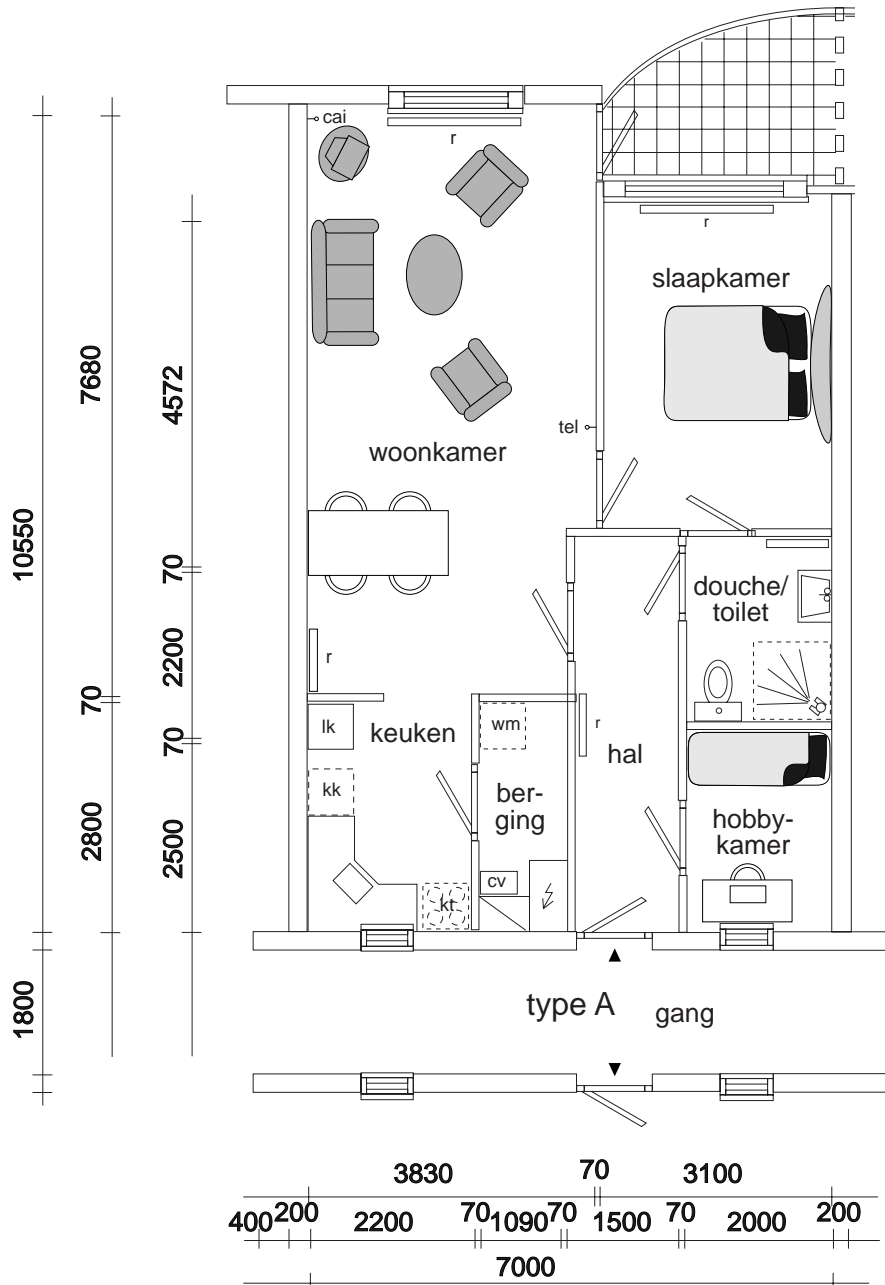

Woonpalet

ZEEWOLDE

COMPLEX 20
ADRES: TERP 78

HUISNUMMER EN WONINGTYPE

Aan de tekst en plattegronden kunt u geen rechten ontlenen. Wijzigingen voorbehouden.

GEBRUIKTE AFKORTINGEN

- | | | | |
|----|-------------------|-----|-----------------------------|
| ○ | loze leiding | tel | telefoon |
| ● | bekabelde leiding | cai | centrale antenne inrichting |
| bk | bovenkastje | mk | meterkast |
| kk | koelkast | wk | werkkast |
| kt | kooktoestel | cv | centrale verwarming |
| wm | wasmachine | r | radiator |

COMPLEX 20
ADRES: TERP 78

TYPE A
EERSTE VERDIEPING

Aan de tekst en plattegronden kunt u geen rechten ontlenen. Wijzigingen voorbehouden.

GEBRUIKTE AFKORTINGEN

○	loze leiding	tel	telefoon
●	bekabelde leiding	caï	centrale antenne inrichting
bk	bovenkastje	mk	meterkast
kk	koelkast	wk	werkkast
kt	kooktoestel	cv	centrale verwarming
wm	wasmachine	r	radiator

COMPLEX 20
ADRES: TERP 78

TYPE A
DOORSNEDE

Aan de tekst en plattegronden kunt u geen rechten
ontlenen. Wijzigingen voorbehouden

GEBRUIKTE AFKORTINGEN

∅	loze leiding	tel	telefoon
●	bekabelde leiding	cai	centrale antenne inrichting
bk	bovenkastje	mk	meterkast
kk	koelkast	wk	werkkast
kt	kooktoestel	cv	centrale verwarming
wm	wasmachine	r	radiator