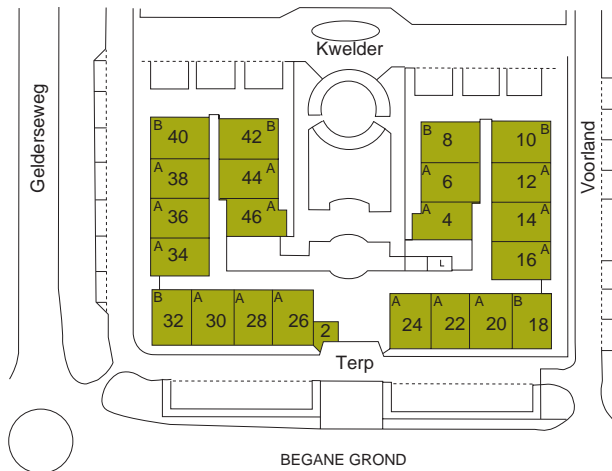

Woonpalet

ZEEWOLDE

COMPLEX 20
ADRES: TERP 78

HUISNUMMER EN WONINGTYPE

Aan de tekst en plattegronden kunt u geen rechten ontlenen. Wijzigingen voorbehouden.

GEBRUIKTE AFKORTINGEN

- | | | | |
|----|-------------------|-----|-----------------------------|
| ○ | loze leiding | tel | telefoon |
| ● | bekabelde leiding | cai | centrale antenne inrichting |
| bk | bovenkastje | mk | meterkast |
| kk | koelkast | wk | werkkast |
| kt | kooktoestel | cv | centrale verwarming |
| wm | wasmachine | r | radiator |

COMPLEX 20
ADRES: TERP 78

TYPE A
EERSTE VERDIEPING

Aan de tekst en plattegronden kunt u geen rechten ontlenen. Wijzigingen voorbehouden.

GEBRUIKTE AFKORTINGEN

○	loze leiding	tel	telefoon
●	bekabelde leiding	caï	centrale antenne inrichting
bk	bovenkastje	mk	meterkast
kk	koelkast	wk	werkkast
kt	kooktoestel	cv	centrale verwarming
wm	wasmachine	r	radiator

COMPLEX 20
ADRES: TERP 78

TYPE A
DOORSNEDE

Aan de tekst en plattegronden kunt u geen rechten
ontlenen. Wijzigingen voorbehouden

GEBRUIKTE AFKORTINGEN

∅	loze leiding	tel	telefoon
●	bekabelde leiding	cai	centrale antenne inrichting
bk	bovenkastje	mk	meterkast
kk	koelkast	wk	werkkast
kt	kooktoestel	cv	centrale verwarming
wm	wasmachine	r	radiator