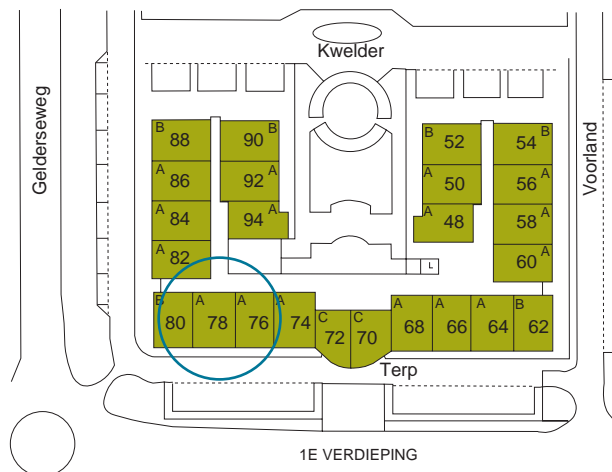

Woonpalet

ZEEWOLDE

COMPLEX 20
ADRES: TERP 78

HUISNUMMER EN WONINGTYPE

Aan de tekst en plattegronden kunt u geen rechten ontlenen. Wijzigingen voorbehouden.

GEBRUIKTE AFKORTINGEN

- | | | | |
|----|-------------------|-----|-----------------------------|
| ○ | loze leiding | tel | telefoon |
| ● | bekabelde leiding | cai | centrale antenne inrichting |
| bk | bovenkastje | mk | meterkast |
| kk | koelkast | wk | werkkast |
| kt | kooktoestel | cv | centrale verwarming |
| wm | wasmachine | r | radiator |

COMPLEX 20
ADRES: TERP 78

TYPE A
EERSTE VERDIEPING

Aan de tekst en plattegronden kunt u geen rechten ontlenen. Wijzigingen voorbehouden.

GEBRUIKTE AFKORTINGEN

○	loze leiding	tel	telefoon
●	bekabelde leiding	caï	centrale antenne inrichting
bk	bovenkastje	mk	meterkast
kk	koelkast	wk	werkkast
kt	kooktoestel	cv	centrale verwarming
wm	wasmachine	r	radiator

COMPLEX 20
ADRES: TERP 78

TYPE A
DOORSNEDE

Aan de tekst en plattegronden kunt u geen rechten
ontlenen. Wijzigingen voorbehouden

GEBRUIKTE AFKORTINGEN

∅	loze leiding	tel	telefoon
●	bekabelde leiding	cai	centrale antenne inrichting
bk	bovenkastje	mk	meterkast
kk	koelkast	wk	werkkast
kt	kooktoestel	cv	centrale verwarming
wm	wasmachine	r	radiator