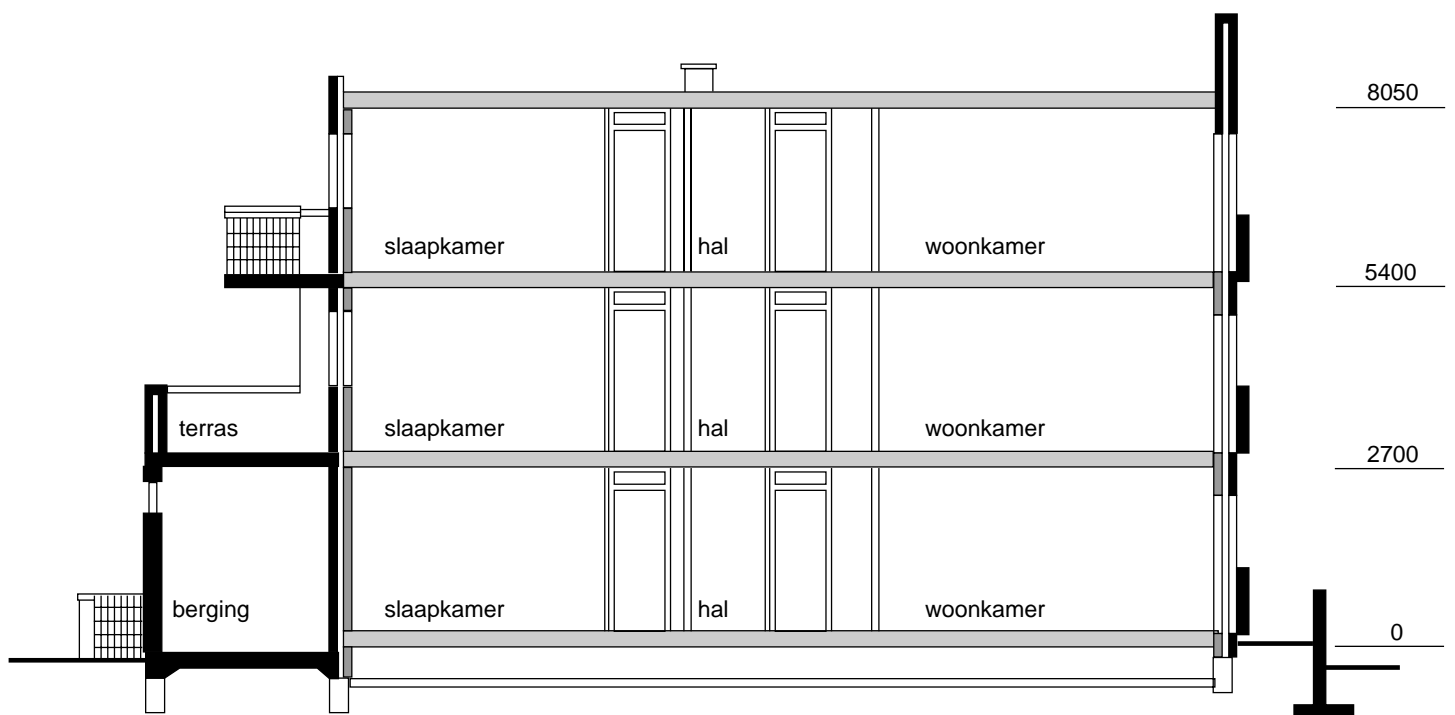

COMPLEX 18
ADRES: EILANDGRACHT 25

HUISNUMMER EN WONINGTYPE

Aan de tekst en plattegronden kunt u geen rechten ontlenen. Wijzigingen voorbehouden.

GEBRUIKTE AFKORTINGEN

○	loze leiding	tel	telefoon
●	bekabelde leiding	cai	centrale antenne inrichting
bk	bovenkastje	mk	meterkast
kk	koelkast	wk	werkkast
kt	kooktoestel	cv	centrale verwarming
wm	wasmachine	r	radiator

COMPLEX 18
ADRES: EILANDGRACHT 25

TYPE C
TWEDE VERDIEPING

Aan de tekst en plattegronden kunt u geen rechten ontlenen. Wijzigingen voorbehouden.

GEBRUIKTE AFKORTINGEN

○	loze leiding	tel	telefoon
●	bekabelde leiding	caï	centrale antenne inrichting
bk	bovenkastje	mk	meterkast
kk	koelkast	wk	werkkast
kt	kooktoestel	cv	centrale verwarming
wm	wasmachine	r	radiator