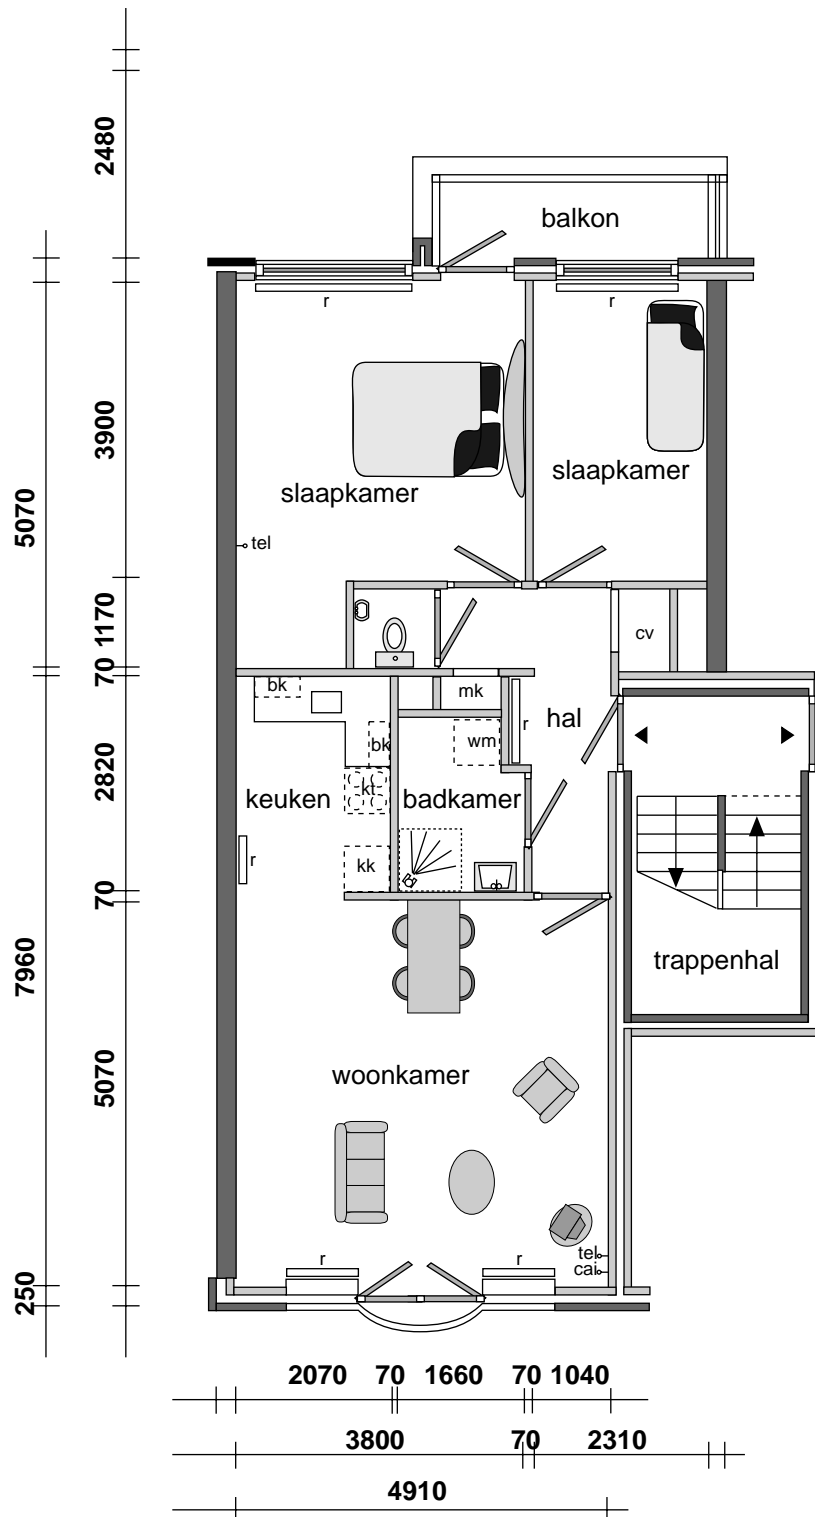

COMPLEX 18
ADRES: EILANDGRACHT 25

HUISNUMMER EN WONINGTYPE

Aan de tekst en plattegronden kunt u geen rechten ontlenen. Wijzigingen voorbehouden.

GEBRUIKTE AFKORTINGEN

○	loze leiding	tel	telefoon
●	bekabelde leiding	cai	centrale antenne inrichting
bk	bovenkastje	mk	meterkast
kk	koelkast	wk	werkkast
kt	kooktoestel	cv	centrale verwarming
wm	wasmachine	r	radiator

COMPLEX 18
ADRES: EILANDGRACHT 25

TYPE C
TWEDE VERDIEPING

Aan de tekst en plattegronden kunt u geen rechten ontlenen. Wijzigingen voorbehouden.

GEBRUIKTE AFKORTINGEN

○	loze leiding	tel	telefoon
●	bekabelde leiding	caï	centrale antenne inrichting
bk	bovenkastje	mk	meterkast
kk	koelkast	wk	werkkast
kt	kooktoestel	cv	centrale verwarming
wm	wasmachine	r	radiator