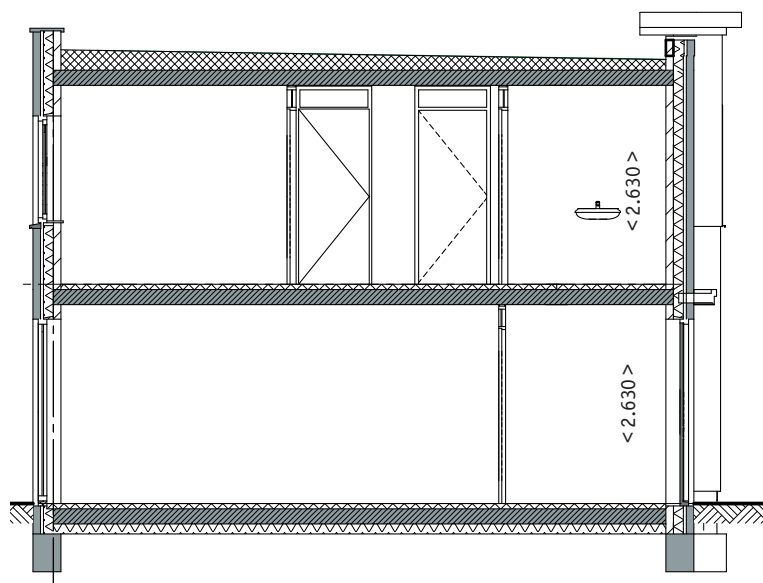

COMPLEX 55
ADRES: DE HORS 9

DOORSNEDE

Aan de tekst en plattegronden kunt u geen rechten ontlenen. Wijzigingen voorbehouden.

GEBRUIKTE AFKORTINGEN

○	loze leiding	tel	telefoon
●	bekabelde leiding	mk	meterkast
bk	bovenkastje	mv	mechanische ventilatie
kk	koelkast	pv	omvormer
kt	kooktoestel	r	radiator
wm	wasmachine	rm	rookmelder
wd	wasdroger	vv	verdeler vloerverwarming
		UTP	netwerkkabel