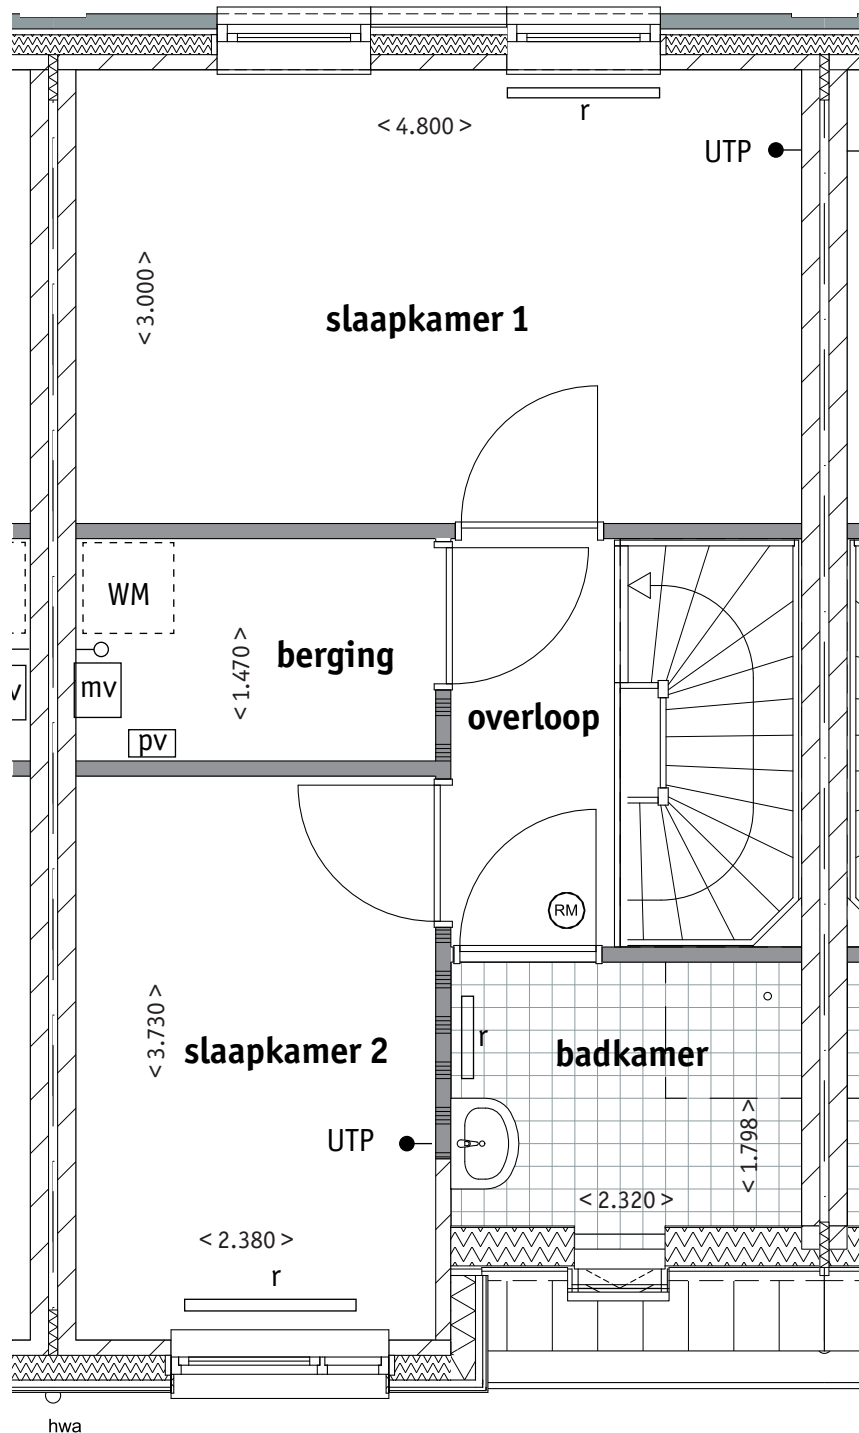

Woonpalet

COMPLEX 55
ADRES: DE HORS 9

EERSTE VERDIEPING

Aan de tekst en plattegronden kunt u geen rechten ontleenen. Wijzigingen voorbehouden.

GEBRUIKTE AFKORTINGEN

○	loze leiding
●	bekabelde leiding
bk	bovenkastje
kk	koelkast
kt	kooktoestel
wm	wasmachine
wd	wasdroger

tel	telefoon
mk	meterkast
mv	mechanische ventilatie
pv	omvormer
r	radiator
rm	rookmelder
vv	verdeler vloerverwarming
UTP	netwerkkabel