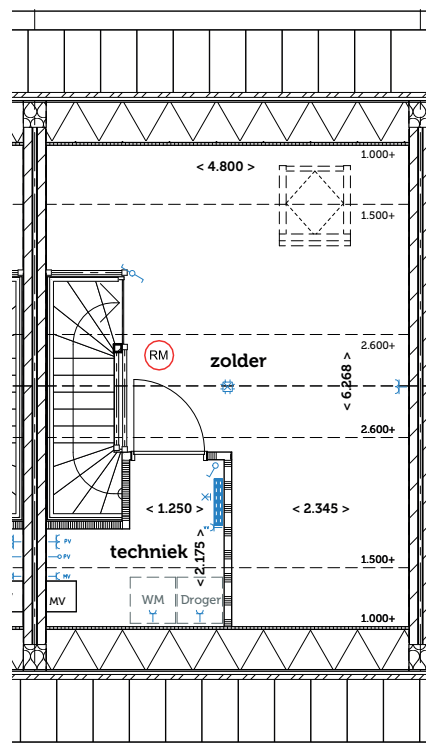

DOK-Noord

Langeoog 3

**COMPLEX 64
LANGEOOG 3**

SITUATIE

Aan de tekst en plattegronden kunt u geen rechten ontleen.
Wijzigingen voorbehouden.

**COMPLEX 64
LANGEOOG 3**

BEGANE GROND

	Plafond Lichtpunt		Enkele schakelaar		Data onbedrade
	Wand Lichtpunt		dubbel schakelaar		Data bedraad
	Rookmelder		Wisselschakelaar		Perilex t.b.v. Kookplaat
	Wandcontactdoos		Thermostaat		Mechanische ventilatie sensor
	Wandcontactdoos (dubbel)		Deurbel		
	Wandcontactdoos (dubbel)				

**COMPLEX 64
LANGEOOG 3**

EERSTE VERDIEPING

	Plafond Lichtpunt		Enkele schakelaar		Data onbedrade
	Wand Lichtpunt		dubbel schakelaar		Data bedraad
	Rookmelder		Wisselschakelaar		Perilex t.b.v. Kookplaat
	Wandcontactdoos		Thermostaat		Mechanische ventilatie sensor
	Wandcontactdoos (dubbel)		Deurbel		
	Wandcontactdoos (dubbel)				