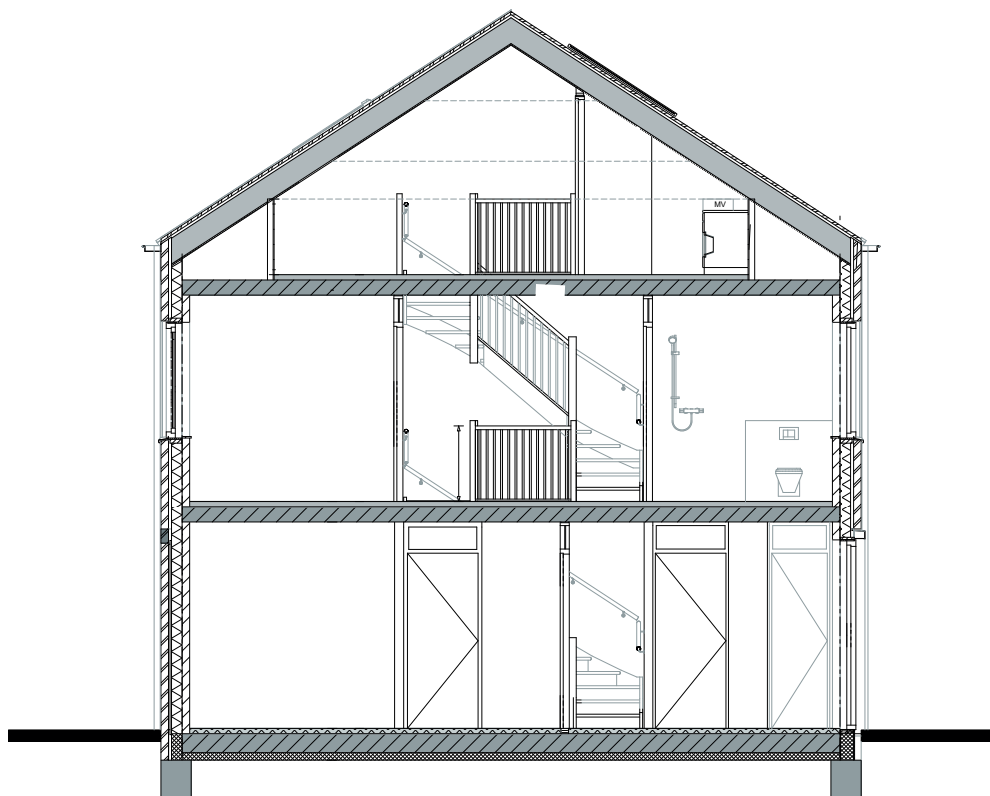

**COMPLEX 64
LANGEORG 3**

DOORSNEDE

	Plafond Lichtpunt		Enkele schakelaar		Data onbedrade
	Wand Lichtpunt		dubbel schakelaar		Data bedraad
	Rookmelder		Wisselschakelaar		Perilex t.b.v. Kookplaat
	Wandcontactdoos		Thermostaat		Mechanische ventilatie sensor
	Wandcontactdoos (dubbel)		Deurbel		
	Wandcontactdoos (dubbel)