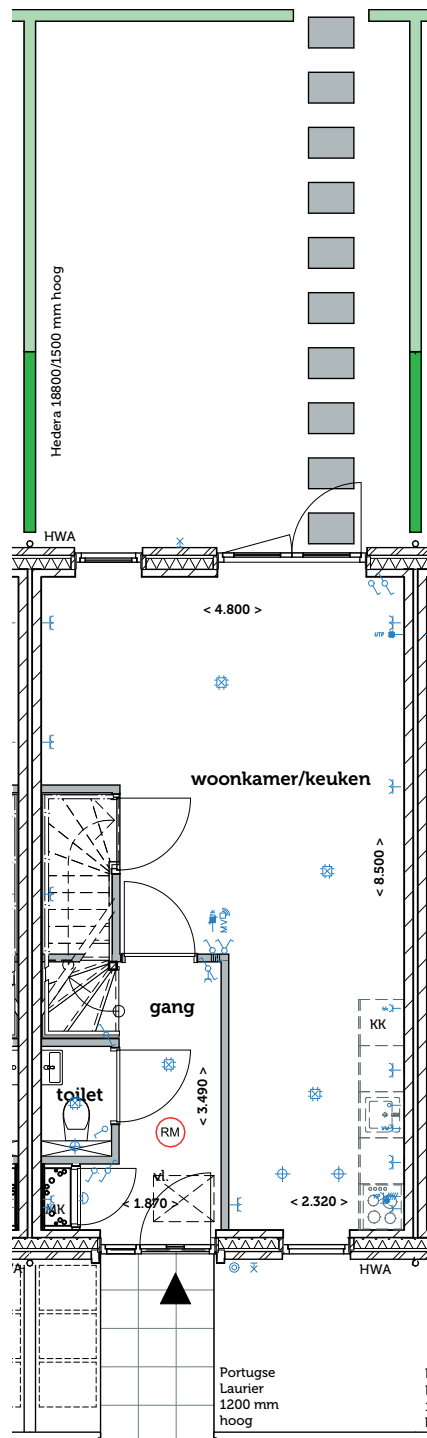

DOK-Noord

Langeoog 3

**COMPLEX 64
LANGEOOG 3**

SITUATIE

Aan de tekst en plattegronden kunt u geen rechten ontleen.
Wijzigingen voorbehouden.

**COMPLEX 64
LANGEOOG 3**

BEGANE GROND

	Plafond Lichtpunt		Enkele schakelaar		Data onbedrade
	Wand Lichtpunt		dubbel schakelaar		Data bedraad
	Rookmelder		Wisselschakelaar		Perilex t.b.v. Kookplaat
	Wandcontactdoos		Thermostaat		Mechanische ventilatie sensor
	Wandcontactdoos (dubbel)		Deurbel		
	Wandcontactdoos (dubbel)				

**COMPLEX 64
LANGEOOG 3**

EERSTE VERDIEPING

	Plafond Lichtpunt		Enkele schakelaar		Data onbedrade
	Wand Lichtpunt		dubbel schakelaar		Data bedraad
	Rookmelder		Wisselschakelaar		Perilex t.b.v. Kookplaat
	Wandcontactdoos		Thermostaat		Mechanische ventilatie sensor
	Wandcontactdoos (dubbel)		Deurbel		
	Wandcontactdoos (dubbel)				

**COMPLEX 64
LANGEOOG 3**
ZOLDER

	Plafond Lichtpunt		Enkele schakelaar		Data onbedrade
	Wand Lichtpunt		dubbel schakelaar		Data bedraad
	Rookmelder		Wisselschakelaar		Perilex t.b.v. Kookplaat
	Wandcontactdoos		Thermostaat		Mechanische ventilatie sensor
	Wandcontactdoos (dubbel)		Deurbel		
	Wandcontactdoos (dubbel)				