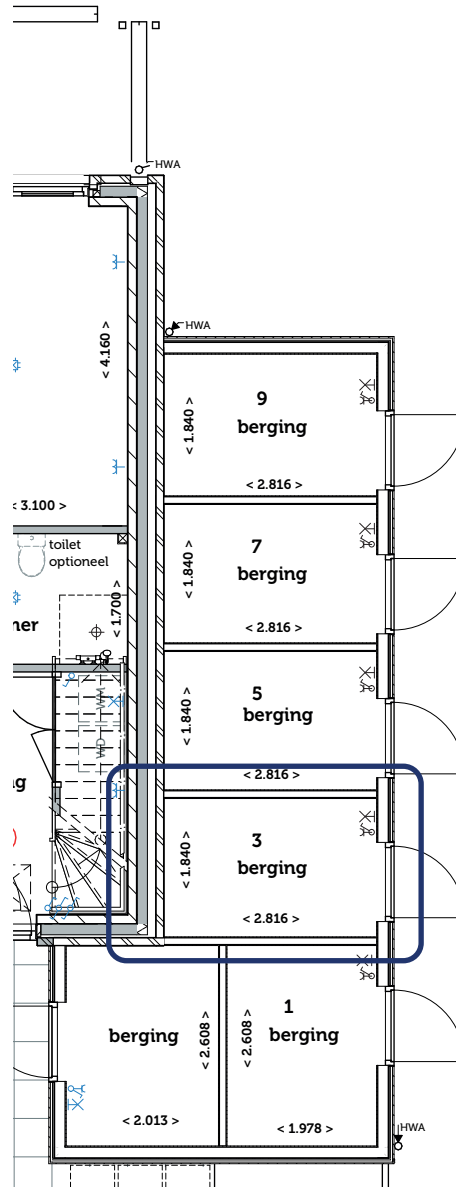

**COMPLEX 64
LANGEOOG 3**

BERGING

	Plafond Lichtpunt		Enkele schakelaar		Data onbedrade
	Wand Lichtpunt		dubbel schakelaar		Data bedraad
	Rookmelder		Wisselschakelaar		Perilex t.b.v. Kookplaat
	Wandcontactdoos		Thermostaat		Mechanische ventilatie sensor
	Wandcontactdoos (dubbel)		Deurbel		
	Wandcontactdoos (dubbel)