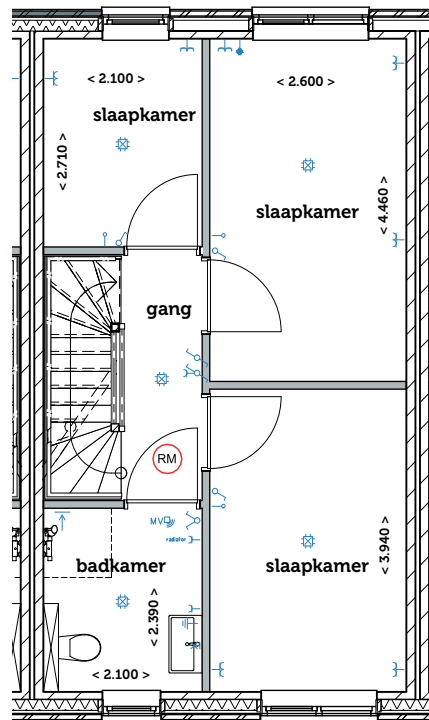

DOK-Noord

Langeoog 3

**COMPLEX 64
LANGEOOG 3**

SITUATIE

Aan de tekst en plattegronden kunt u geen rechten ontleen.
Wijzigingen voorbehouden.

**COMPLEX 64
LANGEOOG 3**

BEGANE GROND

	Plafond Lichtpunt		Enkele schakelaar		Data onbedrade
	Wand Lichtpunt		dubbel schakelaar		Data bedraad
	Rookmelder		Wisselschakelaar		Perilex t.b.v. Kookplaat
	Wandcontactdoos		Thermostaat		Mechanische ventilatie sensor
	Wandcontactdoos (dubbel)		Deurbel		
	Wandcontactdoos (dubbel)				

**COMPLEX 64
LANGEOOG 3**

EERSTE VERDIEPING

	Plafond Lichtpunt		Enkele schakelaar		Data onbedrade
	Wand Lichtpunt		dubbel schakelaar		Data bedraad
	Rookmelder		Wisselschakelaar		Perilex t.b.v. Kookplaat
	Wandcontactdoos		Thermostaat		Mechanische ventilatie sensor
	Wandcontactdoos (dubbel)		Deurbel		
	Wandcontactdoos (dubbel)				